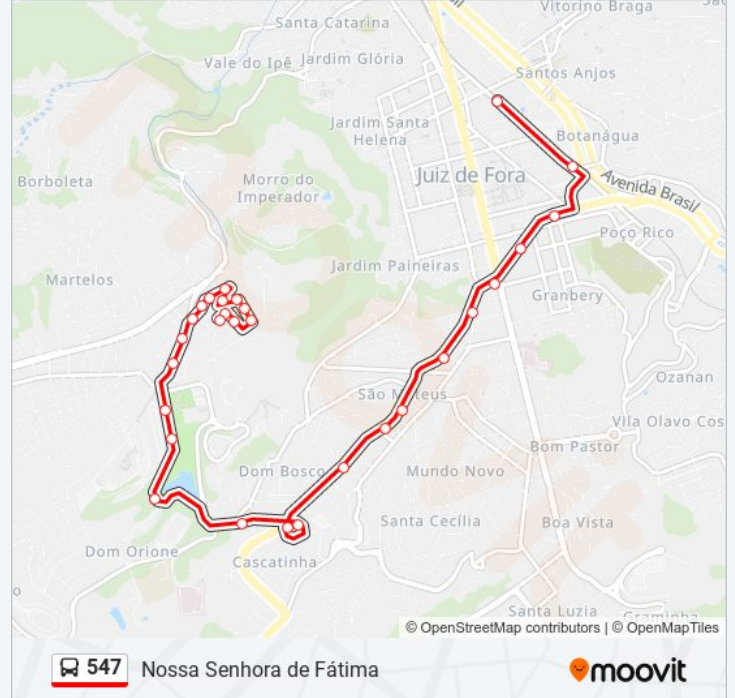

**Informações da linha de ônibus 547****Sentido:** Centro**Paradas:** 29**Duração da viagem:** 19 min**Resumo da linha:**

Avenida Presidente Itamar Franco / Hospital  
Maternidade Terezinha De Jesus

Avenida Presidente Itamar Franco, 2463

Avenida Presidente Itamar Franco / Escola  
Estadual Fernando Lobo

Avenida Presidente Itamar Franco / Pça. Jarbas  
De Lery Santos

Avenida Presidente Itamar Franco / Jesuítas

Avenida Presidente Itamar Franco / Av. Barão Do  
Rio Branco

Avenida Presidente Itamar Franco / Stella  
Matutina

Avenida Presidente Itamar Franco, 603

Avenida Francisco Bernardino / Praça Da Estação

Av. Francisco Bernardino / Benjamin Constant

### Sentido: Nossa Senhora De Fátima

27 pontos

[VER OS HORÁRIOS DA LINHA](#)

Av. Francisco Bernardino / Benjamin Constant

Avenida Dos Andradas / Hemominas

Avenida Dos Andradas / Cultura Inglesa

Rua Eng. José Carlos De Moraes Sarmento /  
Hospital Universitário (Santa Catarina)