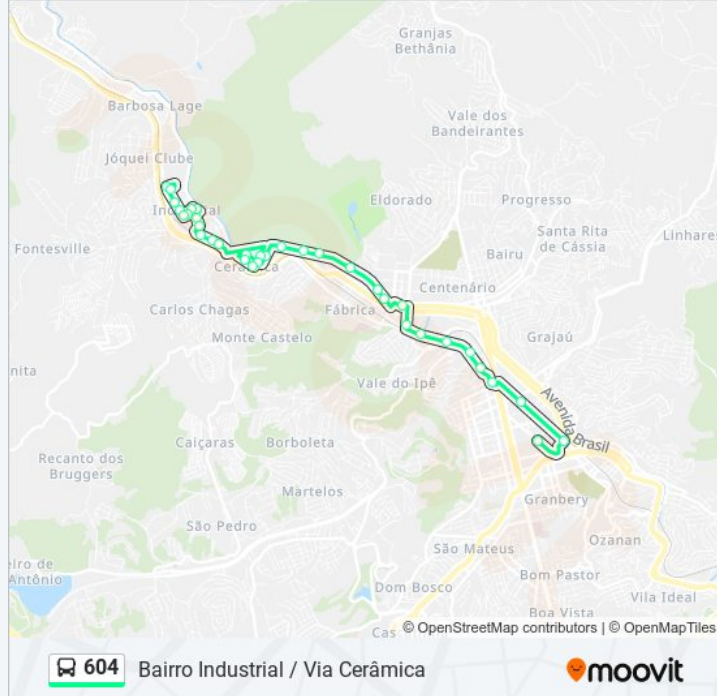

Sentido: Bairro Industrial

35 pontos

[VER OS HORÁRIOS DA LINHA](#)

Av. Presidente Getúlio Vargas, 614

Travessa Doutor Prisco, 13

Av. Francisco Bernardino / Benjamin Constant

Avenida Dos Andradas / Hemominas

Rua José De Araújo Braga, 95

Rua Artur Vieira, 6

Rua Artur Vieira, 170

Rua Jose Marangon, 58

Rua Augusto Mariani, 85

Rua Augusto Mariani, 160

Rua Augusto Mariani, 225

Rua Avelino Milagres, 71

Rua Avelino Milagres, 160

Rua Francisco Lins, 86

Rua Sylvio Ribeiro Aragão / Codomino Jardim
Oceânico

Sentido: Centro

30 pontos

[VER OS HORÁRIOS DA LINHA](#)

Rua Sylvio Ribeiro Aragão / Codomino Jardim
Oceânico

Rua Euchério Rodrigues, 300

Rua Euchério Rodrigues, 159

Rua Euchério Rodrigues, 12

Rua Augusto Mariani, 225

Rua Augusto Mariani, 160

Rua Augusto Mariani, 85

Rua José Marangom, 58

Rua Nunes Lima, 160