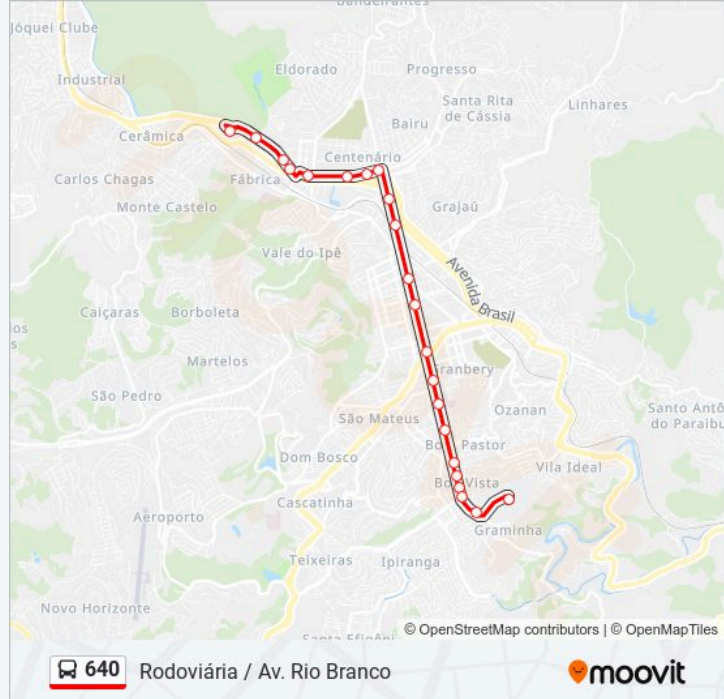

A linha de ônibus 640 | (Rodoviária / Av. Rio Branco) tem 2 itinerários.

(1) Avenida Rio Branco: 06:00 - 21:15(2) Rodoviária: 06:30 - 21:45

Use o aplicativo do Moovit para encontrar a estação de ônibus da linha 640 mais perto de você e descubra quando chegará a próxima linha de ônibus 640.

### Sentido: Rodoviária

22 pontos

[VER OS HORÁRIOS DA LINHA](#)

Avenida Presidente João Goulart / Carrefour /  
Estácio De Sá

Av. Barão Do Rio Branco, 5280

Av. Barão Do Rio Branco, 4617

Av. Barão Do Rio Branco, 4505

### Informações da linha de ônibus 640

**Sentido:** Rodoviária

**Paradas:** 22

**Duração da viagem:** 32 min

**Resumo da linha:**

Avenida Brasil / Santa Terezinha

Avenida Brasil, 5929

Avenida Brasil, 5555

Avenida Brasil / Jardim Norte

Terminal Rodoviário Miguel Mansur

Os horários e os mapas do itinerário da linha de ônibus 640 estão disponíveis, no formato PDF offline, no site: [moovitapp.com](https://moovitapp.com). Use o Moovit App e viaje de transporte público por Juiz de Fora! Com o Moovit você poderá ver os horários em tempo real dos ônibus, trem e metrô, e receber direções passo a passo durante todo o percurso!