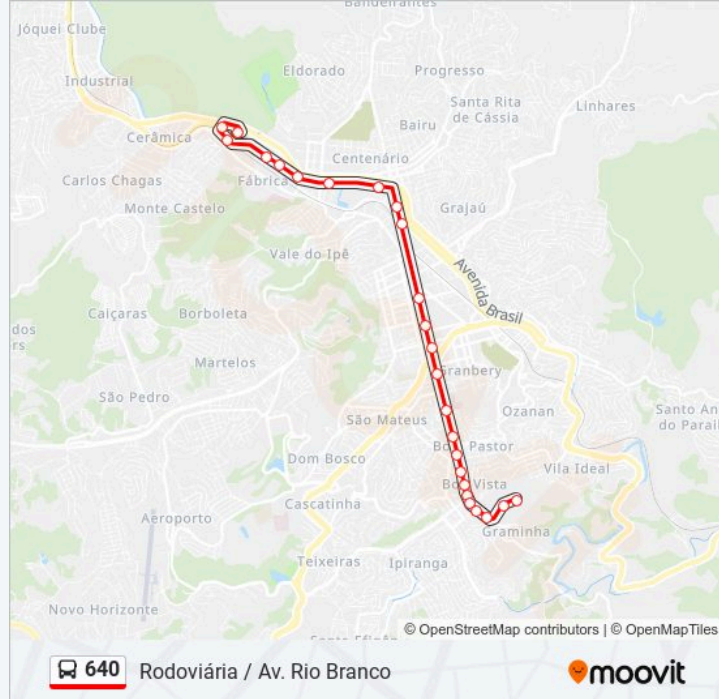

A linha de ônibus 640 | (Rodoviária / Av. Rio Branco) tem 2 itinerários.

(1) Avenida Rio Branco: 06:00 - 21:15(2) Rodoviária: 06:30 - 21:45

Use o aplicativo do Moovit para encontrar a estação de ônibus da linha 640 mais perto de você e descubra quando chegará a próxima linha de ônibus 640.

### Sentido: Avenida Rio Branco

25 pontos

[VER OS HORÁRIOS DA LINHA](#)

Terminal Rodoviário Miguel Mansur  
Rua Noel Rosa, 50  
Avenida Coronel Vidal / Rodoviária  
Rua Henrique Burnier / Jardim Norte  
Rua Henrique Burnier / Coca-Cola  
Rua Henrique Burnier / Cometa  
Avenida Brasil / Posto Bonitão  
Avenida Brasil / Clube Dom Pedro  
Av. Barão Do Rio Branco / Antonio Lagrota  
Av. Barão Do Rio Branco / Mergulhão  
Av. Barão Do Rio Branco / Floriano Peixoto  
Av. Barão Do Rio Branco / Parque Halfeld  
Av. Barão Do Rio Branco / Catedral  
Av. Barão Do Rio Branco / Banco Safra  
Av. Barão Do Rio Branco / Santa Casa De Misericórdia  
Av. Barão Do Rio Branco / Pátio São Vicente  
Av. Barão Do Rio Branco / Trevo Bom Pastor  
Av. Barão Do Rio Branco, 4318  
Av. Barão Do Rio Branco, 4476  
Av. Barão Do Rio Branco / Seminário Santo Antônio

### Informações da linha de ônibus 640

**Sentido:** Avenida Rio Branco

**Paradas:** 25

**Duração da viagem:** 21 min

**Resumo da linha:**

Av. Barão Do Rio Branco, 5016

Av. Barão Do Rio Branco, 5164

Av. Barão Do Rio Branco, 5194

### Sentido: Rodoviária

22 pontos

[VER OS HORÁRIOS DA LINHA](#)

Avenida Presidente João Goulart / Carrefour /  
Estácio De Sá

Av. Barão Do Rio Branco, 5280

Av. Barão Do Rio Branco, 4617

Av. Barão Do Rio Branco, 4505