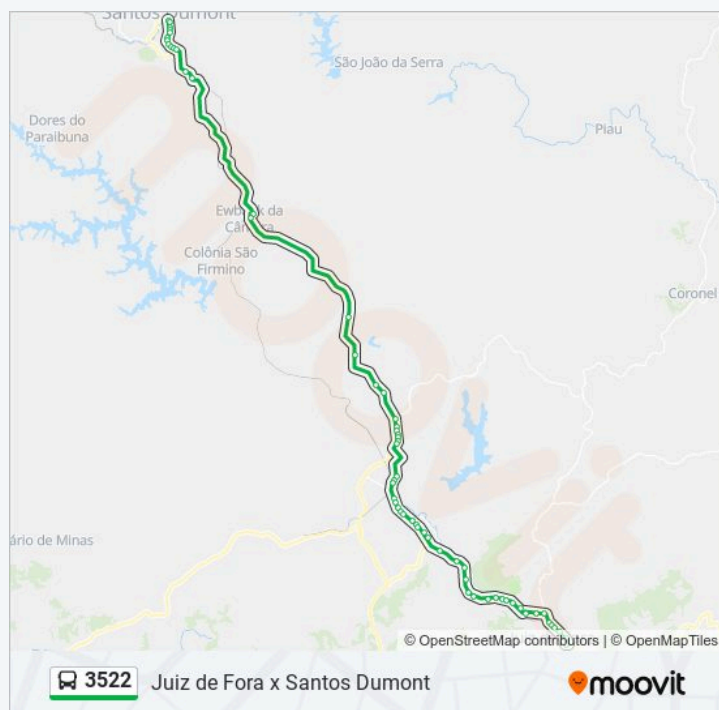

06:15 - 22:15

quinta-feira

06:15 - 22:15

sexta-feira

06:15 - 22:15

sábado

06:30 - 22:15

Informações da linha de ônibus 3522

Sentido: Santos Dumont

Paradas: 61

Duração da viagem: 62 min

Resumo da linha:

Av. Presidente Juscelino Kubitschek / Estação
Benfica

Av. Presidente Juscelino Kubitschek, 8710

Av. Presidente Juscelino Kubitschek, 7539

Av. Presidente Juscelino Kubitschek / Ponte Preta
/ Miguel Marinho

Av. Presidente Juscelino Kubitschek / Novo
Triunfo

Av. Presidente Juscelino Kubitschek / Estrada Do
Náutico

Av. Presidente Juscelino Kubitschek / Ubs -
Barreira Do Triunfo