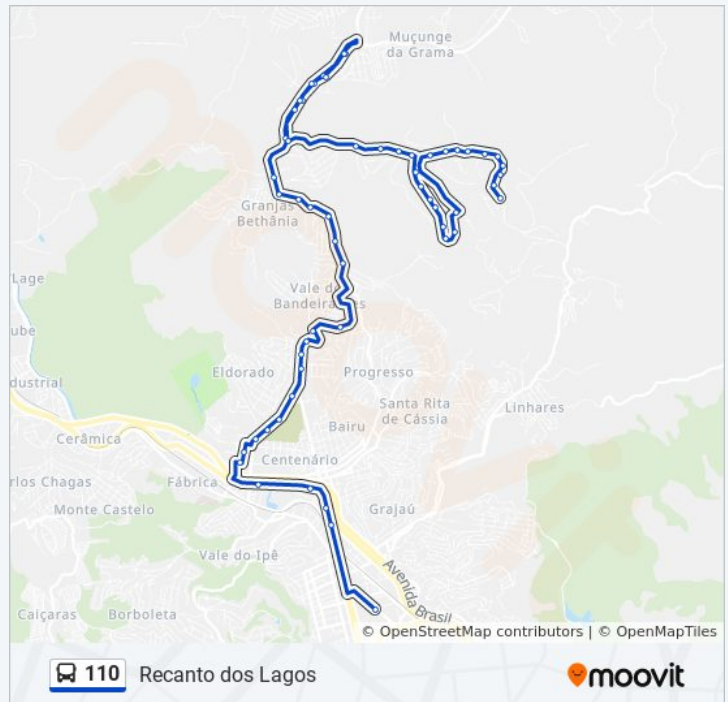

Rua Alencar Tristão, 155

Rua Alencar Tristão / Cemitério Parque Da Saude

Rua Alencar Tristão, 247

Rua Alencar Tristão, 47

Rua Josué De Queirós, 363

Rua Custódio Tristão, 150

Avenida Brasil / Posto Bonitão

Avenida Brasil / Clube Dom Pedro

Av. Barão Do Rio Branco / Antonio Lagrota

Av. Barão Do Rio Branco / Mergulhão

Av. Presidente Getúlio Vargas, 495

Sentido: Centro (Trevo De Grama)

53 pontos

[VER OS HORÁRIOS DA LINHA](#)

- Ponto Final - 110
- Rua Verde Vale, 74
- Rua Verde Vale, 75
- Rua Verde Vale, 170
- Rua Verde Vale, 1105
- Rua Detetive Agapito Marques, 967
- Rua Detetive Agapito Marques, 1635

Rua Detetive Agapito Marques, 455
Rua Detetive Agapito Marques, 392
Rua Oliveira Pires De Carvalho, 391
Rua Olivério Pires De Carvalho, 286
Rua Olivério Pires De Carvalho, 230
Rua Olivério Pires De Carvalho, 1537
Rua Olivério Pires De Carvalho, 60
Rua Olivério Pires De Carvalho, 47
Rua Olivério Pires De Carvalho, 187
Rua Oliveira Pires De Carvalho, 16
Estrada Recanto Dos Lagos / Nova Gramado Village
Avenida Juiz De Fora, 220
Avenida Juiz De Fora, 562
Avenida Juiz De Fora / Aldeia Sos
Avenida Juiz De Fora / Igreja Nossa Senhora Das Dores
Avenida Juiz De Fora, 1279
Avenida Juiz De Fora / Igreja Nossa Senhora Das Dores
Avenida Juiz De Fora / Aldeia Sos
Avenida Juiz De Fora, 459
Avenida Juiz De Fora, 179
Avenida Juiz De Fora, 147
Avenida Juiz De Fora / Trevo Do Recanto Dos Lagos
Avenida Juiz De Fora / Sest Senat
Avenida Juiz De Fora, 495
Avenida Juiz De Fora / Unipac
Avenida Juiz De Fora, 699
Avenida Juiz De Fora, 627
Avenida Juiz De Fora, 377
Avenida Juiz De Fora, 21
Rua Paracatu, 1652

Informações da linha de ônibus 110

Sentido: Centro (Trevo De Grama)

Paradas: 53

Duração da viagem: 40 min

Resumo da linha:

Rua Paracatu, 1415

Rua Paracatu, 1301

Rua Paracatu, 961