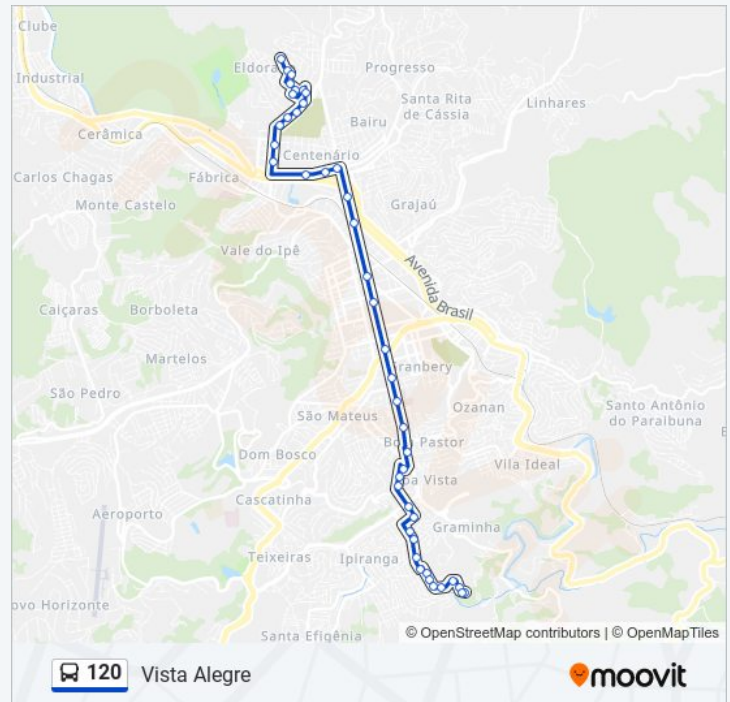

## Informações da linha de ônibus 120

**Sentido:** Vista Alegre

**Paradas:** 43

**Duração da viagem:** 25 min

**Resumo da linha:**

Rua Pitangui, 12

Rua Aníbal Alves / Igreja Nossa Senhora Das Graças

Rua Queluz / Ubs Nossa Senhora Das Graças