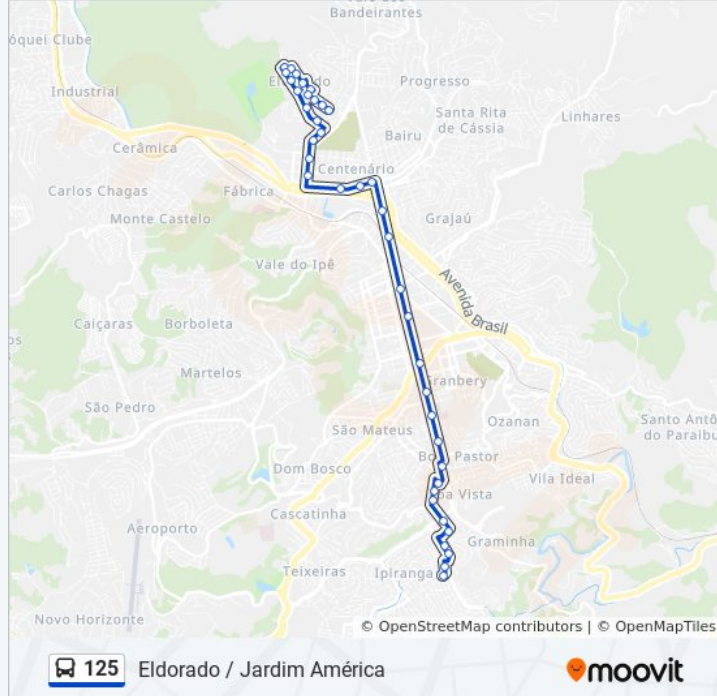

Av. Rui Barbosa, 1200

Rua Luís Rocha, 132

Rua Luís Rocha, 252

Rua Luís Rocha, 430

Rua Luís Rocha, 666

Rua Luís Rocha, 888

Rua Doutor Sebastião De Andrade, 1256

Rua Arcânjo De Campos Miranda, 639

Rua João García Couri, 199

Rua João García Couri, 15

Rua Queluz, 285

Travessa Pitangui, 400

Rua Pitangui, 226

Rua Pitangui, 105

Ponto Final - 125

Sentido: Jardim América

36 pontos

[VER OS HORÁRIOS DA LINHA](#)

Ponto Final - 125

Rua Domingos Lopes, 250

Rua Domingos Lopes, 344

Rua Grão Mogol, 73

Rua Alencar Tristão, 152

Av. Barão Do Rio Branco, 6

Av. Barão Do Rio Branco, 232

Av. Barão Do Rio Branco / Receita Federal

Av. Barão Do Rio Branco / Manoel Honório

Av. Barão Do Rio Branco / Antonio Lagrota

Horários da linha de ônibus 125

Tabela de horários sentido Jardim América