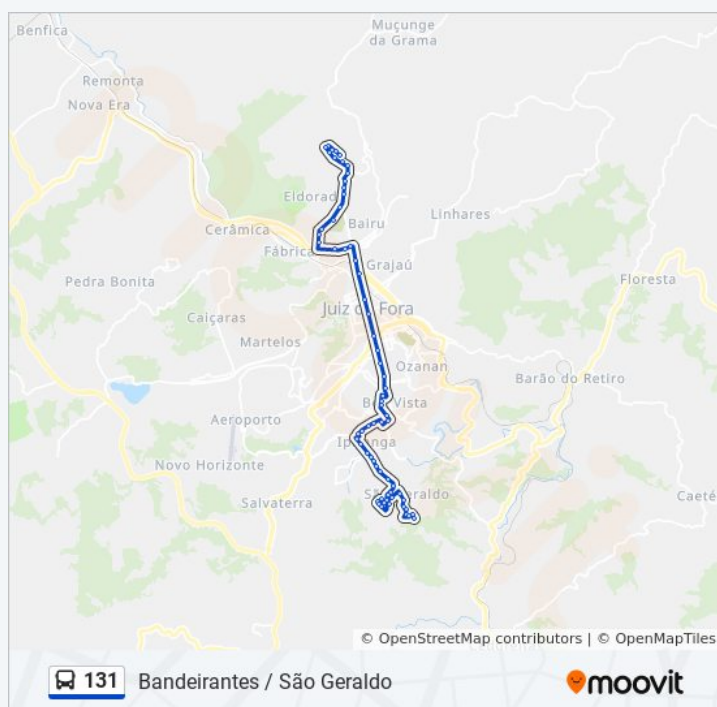

Rua Haroldo Furtado Vidal, 28

Rua Haroldo Furtado Vidal, 26

Estrada Antônio Bento De Vasconcellos, 601

Estrada Antônio Bento De Vasconcellos, 511

Estrada Antônio Bento De Vasconcellos, 395

Estrada Antônio Bento De Vasconcellos, 100

### Horários da linha de ônibus 131

Tabela de horários sentido Bandeirantes (Via Previdenciários)

Domingo	Fora de Operação
Segunda-feira	06:00 - 08:45
Terça-feira	06:00 - 08:45
Quarta-feira	06:00 - 08:45
Quinta-feira	06:00 - 08:45
Sexta-feira	06:00 - 08:45
Sábado	Fora de Operação

### Informações da linha de ônibus 131

**Sentido:** Bandeirantes (Via Previdenciários)

**Paradas:** 66

**Duração da viagem:** 46 min

**Resumo da linha:**

Avenida Darcy Vargas, 305

Avenida Darcy Vargas, 115

Av. Ibitiguaia, 1075