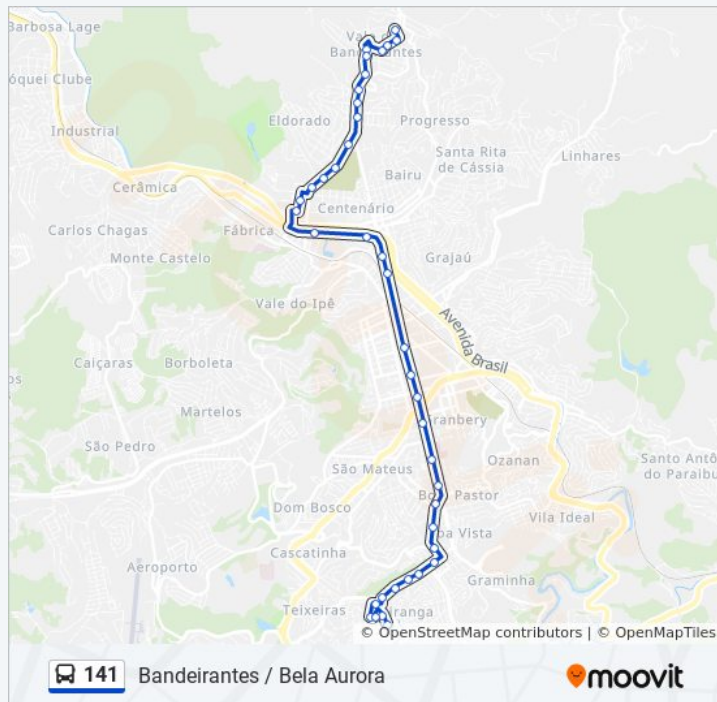

Rua Doutor Costa Reis, 135

Rua Ana Moreira, 60

sábado

04:00 - 22:22

Informações da linha de ônibus 141

Sentido: Bela Aurora

Paradas: 51

Duração da viagem: 31 min

Resumo da linha:

Rua Ana Moreira, 160

Rua Olívia Moreira, 46

Rua Olívia Moreira, 283

Rua Silvino Augusto Moreira, 436

Rua Silvino Augusto Moreira, 545

Rua Silvino Augusto Moreira, 732

Rua Silvino Augusto Moreira, 894