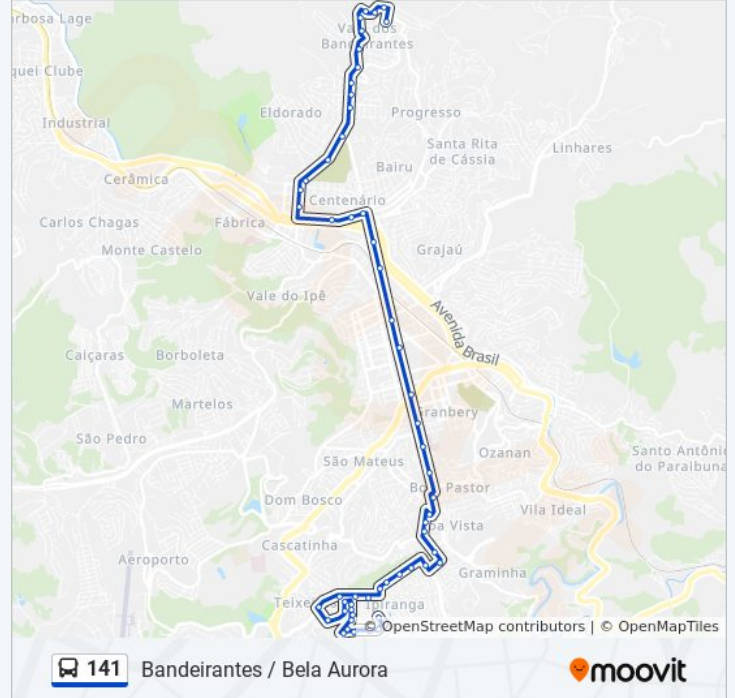

Rua Doutor Costa Reis, 322

Rua Doutor Costa Reis, 125

Av. Ibitiguaia, 1075

Av. Ibitiguaia, 965

Av. Ibitiguaia, 777

Av. Ibitiguaia / Bahamas

Avenida Santa Luzia, 77

Rua Água Limpa, 171

Rua Antônio Tristão, 48

Rua Monte Líbano, 258

Rua Monte Líbano, 453

Rua Monte Líbano, 495

Rua Santa Luiza De Marillac, 720

Ponto Final - 141/142

Sentido: Bela Aurora

51 pontos

[VER OS HORÁRIOS DA LINHA](#)

Ponto Final - 141/142

Rua Marcelino Vaz De Magalhães, 165

Rua Marcelino Vaz De Magalhães, 32

Rua Aurora Tristão, 295

Horários da linha de ônibus 141

Tabela de horários sentido Bela Aurora

Rua Doutor Costa Reis, 135

Rua Ana Moreira, 60

Sábado

04:00 - 22:22

Informações da linha de ônibus 141

Sentido: Bela Aurora

Paradas: 51

Duração da viagem: 31 min