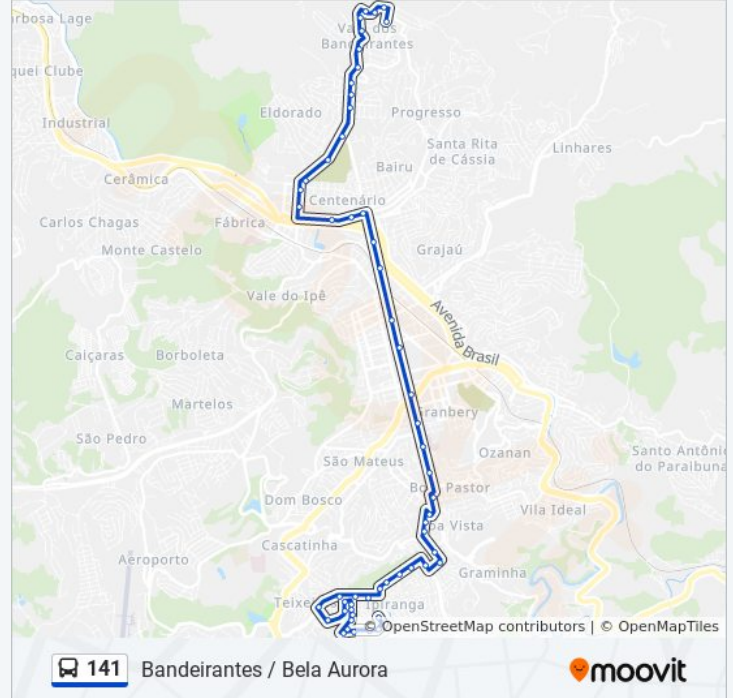

Rua Antônio Tristão, 48

Rua Monte Líbano, 258

Rua Monte Líbano, 453

Rua Monte Líbano, 495

Rua Santa Luiza De Marillac, 720

Ponto Final - 141/142

Sentido: Bela Aurora

51 pontos

[VER OS HORÁRIOS DA LINHA](#)

Ponto Final - 141/142

Rua Marcelino Vaz De Magalhães, 165

Rua Marcelino Vaz De Magalhães, 32

Rua Aurora Tristão, 295

Horários da linha de ônibus 141

Tabela de horários sentido Bela Aurora

Rua Doutor Costa Reis, 135

Rua Ana Moreira, 60

sábado

04:00 - 22:22

Informações da linha de ônibus 141

Sentido: Bela Aurora

Paradas: 51

Duração da viagem: 31 min

Resumo da linha:

Rua Ana Moreira, 160

Rua Olívia Moreira, 46

Rua Olívia Moreira, 283

Rua Silvino Augusto Moreira, 436

Rua Silvino Augusto Moreira, 545

Rua Silvino Augusto Moreira, 732

Rua Silvino Augusto Moreira, 894