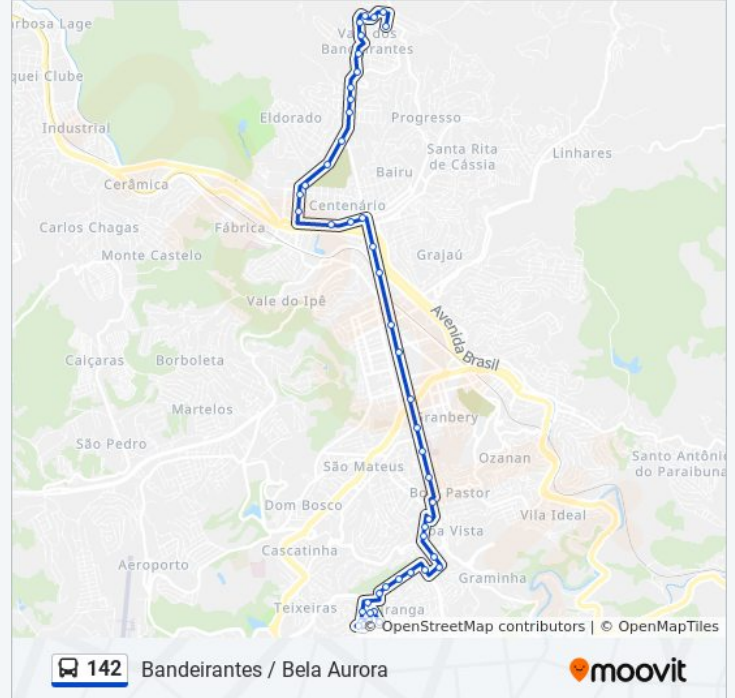

Rua Américo Lobo, 727

Avenida Brasil / Empresa Unida

Avenida Rui Barbosa, 510

Avenida Rui Barbosa, 780

Rua Alencar Tristão, 26

Rua Alencar Tristão / Cemitério Parque Da Saudade

Rua Alencar Tristão, 152

Rua Paracatu / Quintas Da Avenida

Rua Paracatu / Bom Clima

Rua Sargento Cunha, 80

Rua Sargento Cunha, 302

Rua Sargento Cunha, 550

Rua Antônio Tristão, 48

Rua Monte Líbano, 258

Rua Monte Líbano, 453

Rua Monte Líbano, 495

### Sentido: Bela Aurora

50 pontos

[VER OS HORÁRIOS DA LINHA](#)

Ponto Final - 141/142

Rua Alencar Tristão / Cemitério Parque Da  
Saúde

Rua Alencar Tristão, 247

Rua Alencar Tristão, 47

Rua Josué De Queirós, 363

Rua Custódio Tristão, 150

Avenida Brasil / Posto Bonitão

Avenida Brasil / Clube Dom Pedro