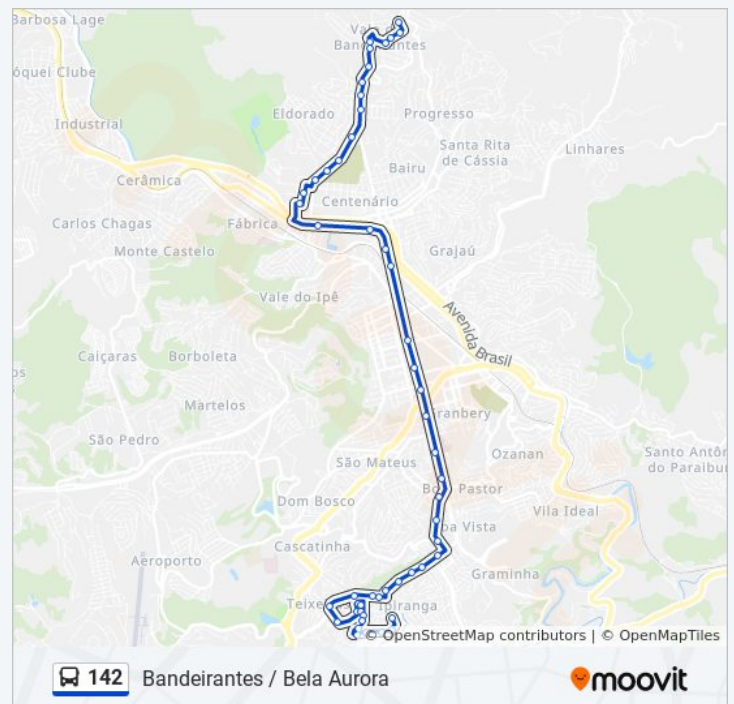

Sábado

Fora de Operação

### Informações da linha de ônibus 142

**Sentido:** Bela Aurora

**Paradas:** 50

**Duração da viagem:** 36 min

**Resumo da linha:**

Av. Ibitiguaia / Upa Santa Luzia

Rua Doutor Costa Reis, 135

Rua Doutor Costa Reis, 298

Rua Doutor Costa Reis, 516

Ponto Final - 521

Rua Professora Noêmia Mendonça / Escola Estadual Marechal Mascarenhas

Ponto Final - 142

Rua Olívia Moreira, 307

Rua Francisco Gonçalves Mariano, 26

Rua Francisco Gonçalves Mariano, 142