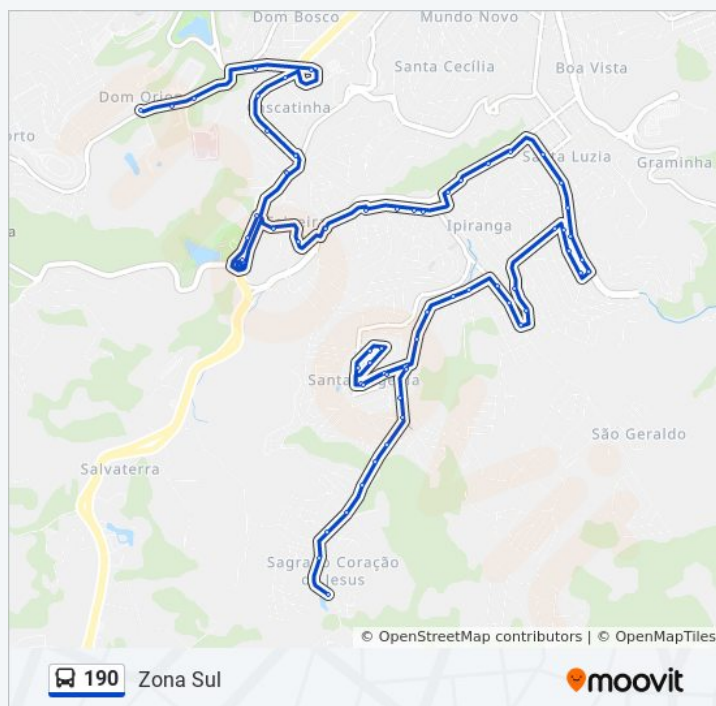

Rua Almiro Ribeiro De Toledo, 182

Rua Renato Pandolfi, 329

Rua Renato Pandolfi, 888

Avenida Darcy Vargas, 1003

sábado

08:00 - 22:00

Informações da linha de ônibus 190

Sentido: Zona Sul

Paradas: 63

Duração da viagem: 35 min

Resumo da linha:

Avenida Darcy Vargas, 867

Avenida Darcy Vargas, 733

Rua Bady Geara, 232

Rua Bady Geara, 358

Rua Bady Geara, 674