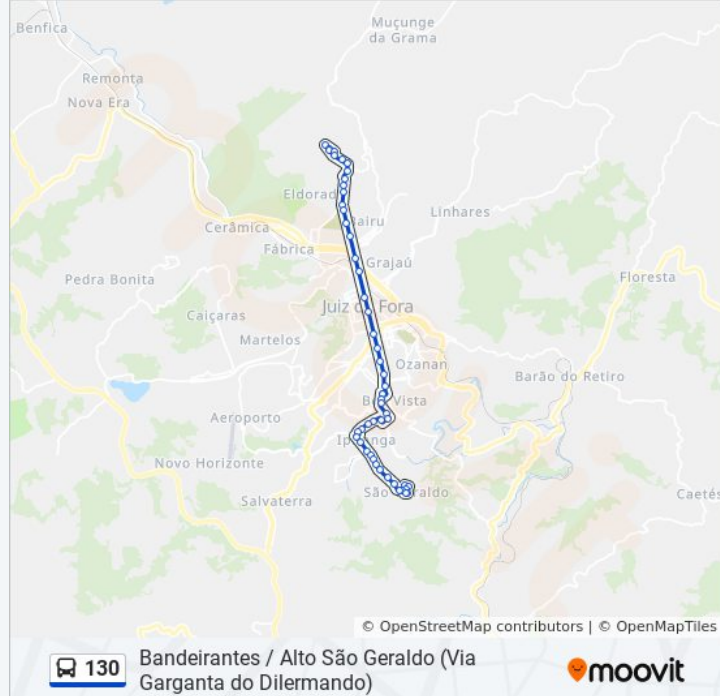

Av. Barão Do Rio Branco / Catedral

Av. Barão Do Rio Branco / Mister Moore

Av. Barão Do Rio Branco / Largo Do Riachuelo

Av. Barão Do Rio Branco / Mergulhão

Av. Barão Do Rio Branco / Bahamas Manoel
Honório

Av. Barão Do Rio Branco, 227

Av. Barão Do Rio Branco, 12

Av. Barão Do Rio Branco, 191

Av. Barão Do Rio Branco, 11

Rua Paracatu / Quintas Da Avenida

Rua Paracatu / Bom Clima

Rua Sargento Cunha, 80

Rua Sargento Cunha, 302

Rua Antônio Tristão, 500

Rua Sábio Francisco De Barros, 750
Rua Sábio Francisco De Barros, 930
Rua Sábio Francisco De Barros, 1123
Rua Sábio Francisco De Barros, 1259
Rua Antônio De Paula Mendes, 1335
Ponto Final - 130

Os horários e os mapas do itinerário da linha de ônibus 130 estão disponíveis, no formato PDF offline, no site: moovitapp.com. Use o [Moovit App](#) e viaje de transporte público por Juiz de Fora! Com o Moovit você poderá ver os horários em tempo real dos ônibus, trem e metrô, e receber direções passo a passo durante todo o percurso!