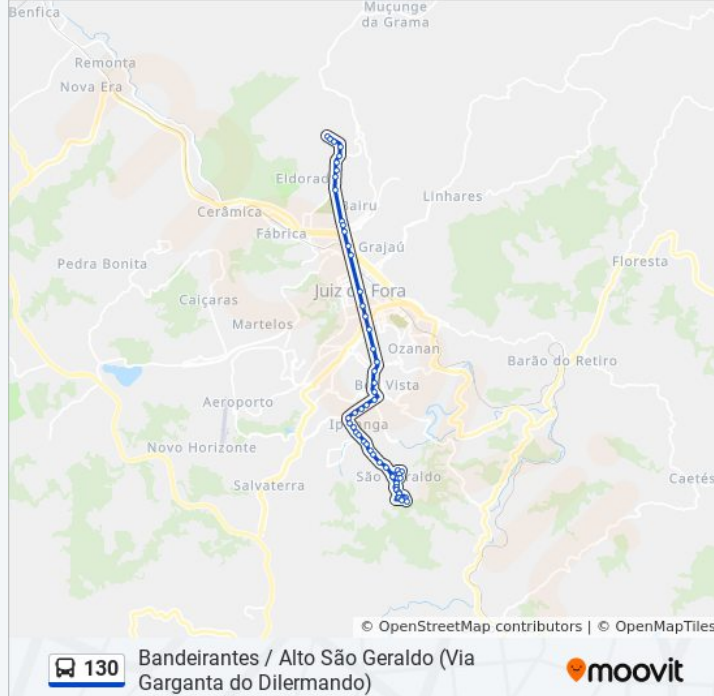

Rua José De Carvalho Rias, 30

Rua Yolanda Bragagnolo, 300

Rua Yolanda Bragagnolo, 140

Rua Yolanda Bragagnolo, 268

Rua Yolanda Bragagnolo, 570

Rua Clovis Seroa Da Motta, 740

Ponto Final - 131

Rua Manoel Barbosa Leite, 170

Ponto Final - 130

Sentido: Bandeirantes

50 pontos

[VER OS HORÁRIOS DA LINHA](#)

Ponto Final - 130

Rua Joao D Agosto, 183

Rua Joao D'Agosto, 67

Rua João D'Agosto, 23