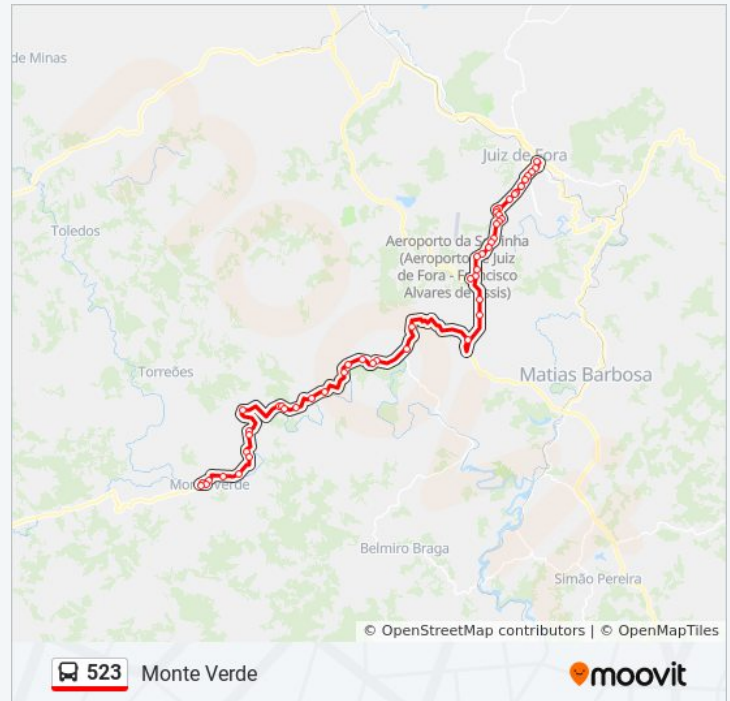

Suprema / Ponto Final - 508

Av. Deusdedith Salgado / Bahamas Mix

Av. Deusdedith Salgado / Hotel Green Hill

Av. Deusdedith Salgado / Cultural Bar

Av. Deusdedith Salgado / Hospital Da Unimed - Dr. Hugo Borges

Av. Dr. Paulo Japiassu Coelho, 334

Paradas: 51

Duração da viagem: 63 min

Resumo da linha:

Av. Dr. Paulo Japiassu Coelho, 528

Av. Dr. Paulo Japiassu Coelho, 664

Avenida Presidente Itamar Franco / Hospital
Maternidade Terezinha De Jesus