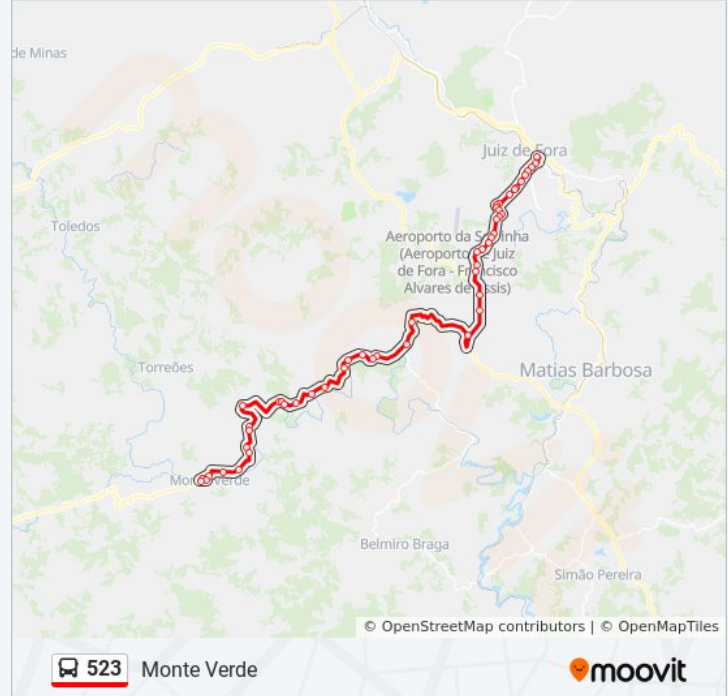

Avenida Presidente Itamar Franco / Hospital Maternidade Terezinha De Jesus

Avenida Presidente Itamar Franco, 2463

Avenida Presidente Itamar Franco / Escola Estadual Fernando Lobo

Avenida Presidente Itamar Franco / Pça. Jarbas De Lery Santos

Avenida Presidente Itamar Franco / Jesuítas

Avenida Presidente Itamar Franco / Av. Barão Do Rio Branco

Avenida Presidente Itamar Franco / Stella Matutina

Grotão

Estrada De Pires

Pires

Cooperativa

Estrada De Pires

Estrada De Rio Preto

Estrada De Rio Preto

Sítio Da Cascatinha

Mascate

Estrada De Rio Preto

Estrada De Rio Preto

Estrada De Rio Preto / Entrocamento

Estrada De Rio Preto / Km 112