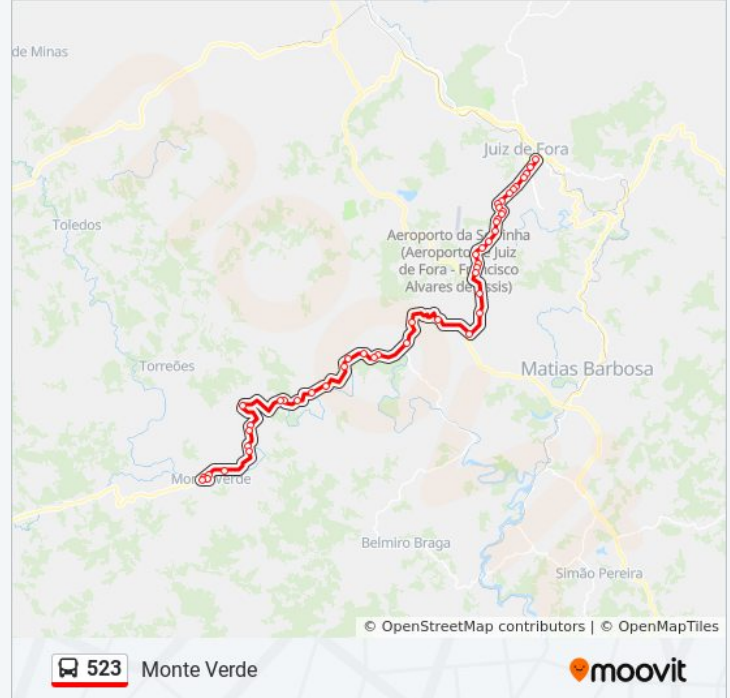

Estrada De Rio Preto

Fogão A Lenha

Mascate

Sítio Da Cascatinha

Estrada De Rio Preto

Tropicália

Estrada De Rio Preto

Uhe Picada

Monte Verde

Monte Verde

Ponto Final - 523

Sentido: Monte Verde (Angolinha/Privilégio)

70 pontos

[VER OS HORÁRIOS DA LINHA](#)

Av. Presidente Getúlio Vargas, 251

Avenida Presidente Itamar Franco / Procon