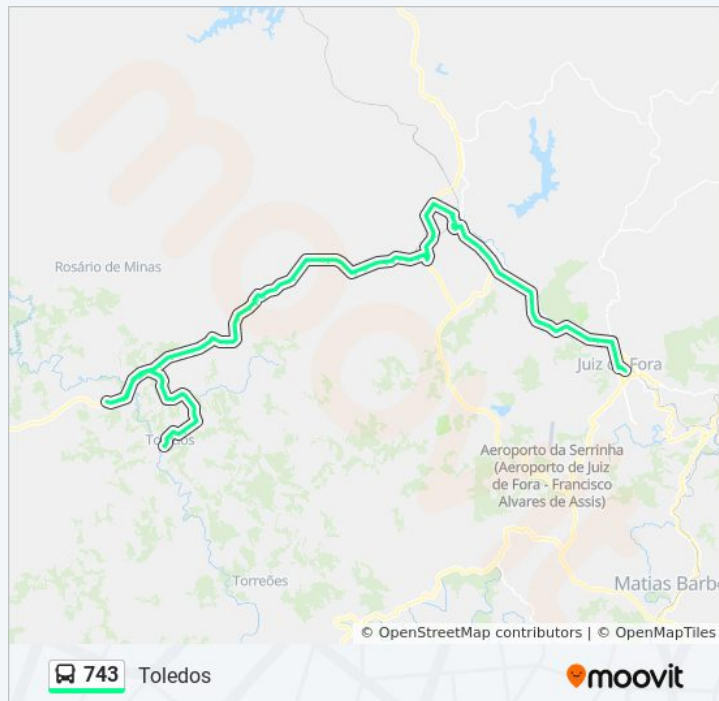

Br-267 / Fazenda Do Tanque

Informações da linha de ônibus 743

Sentido: Centro (Frangolandia / Penido)

Paradas: 100

Duração da viagem: 96 min

Resumo da linha:

Br-267, 6159-6823

Br-267, 5431-6157