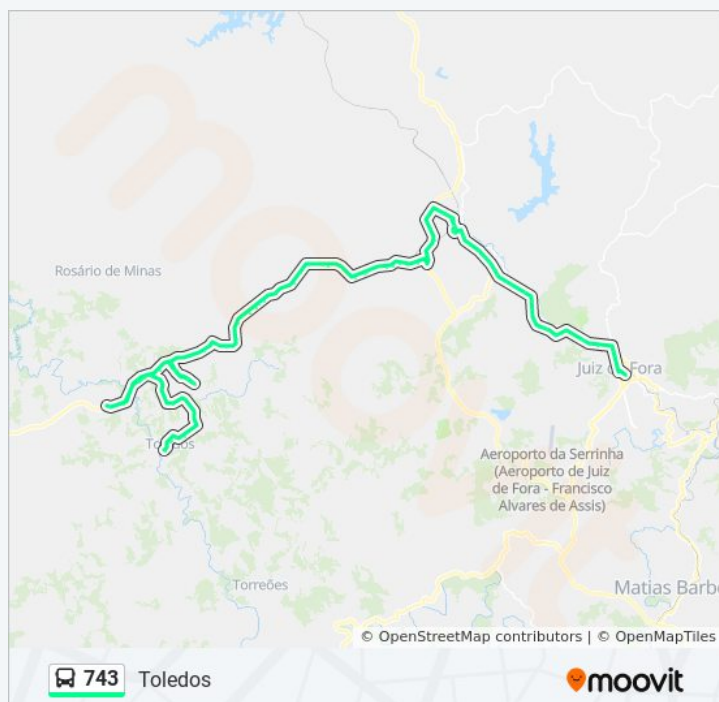

Paradas: 104

Duração da viagem: 124 min

Resumo da linha:

Ribeirão Do Carmo

Estrada Do Ribeirão Do Carmo

Estrada Do Ribeirão Do Carmo

Estrada Do Ribeirão Do Carmo

Br-267 / Ribeirão Do Carmo