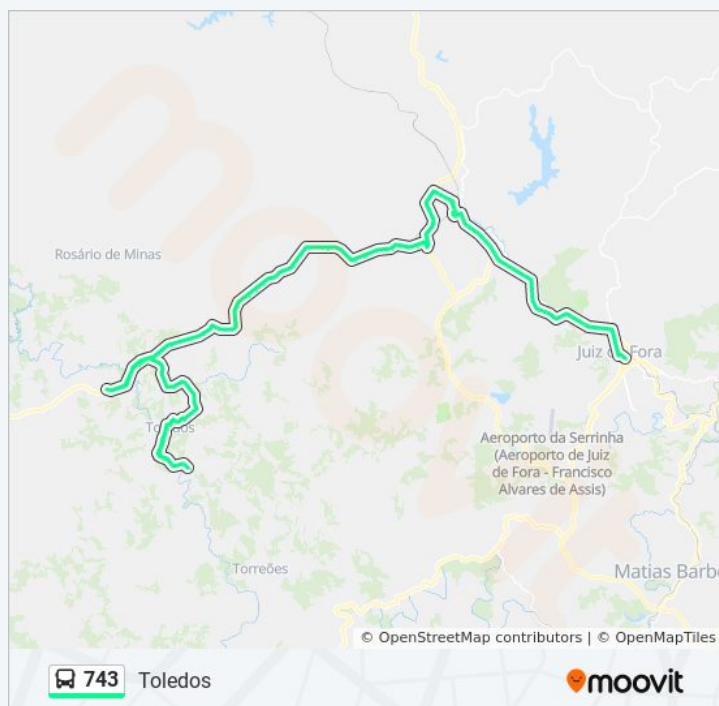

Valadares

Posto De Saúde De Valadares

Rua Palmital

Rua Palmital

Br-267, 15598-16654

Posto Penalva

Br-267 / Valadares

Horários da linha de ônibus 743

Informações da linha de ônibus 743

Sentido: Centro (Frangolandia/Boa Vista)

Paradas: 109

Duração da viagem: 140 min

Resumo da linha:

Fazendinhas Valadares

Br-267 / Toledos

Br-267, 12437-13207