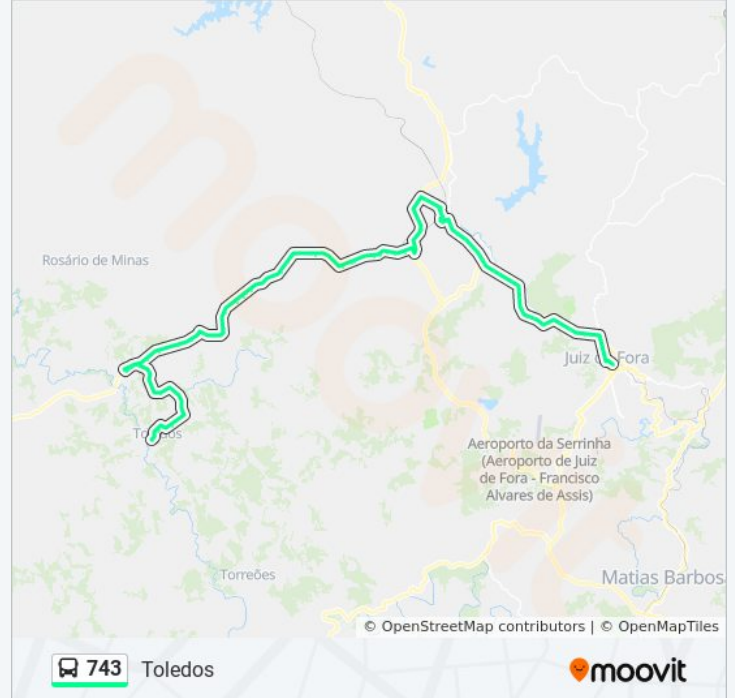

Estrada Vicinal De Toledos

Estrada Vicinal De Toledos

Estrada Vicinal De Toledos

Br-267, 13804-14156

Valadares

Posto De Saúde De Valadares

Rua Palmital

Rua Palmital

Br-267 / Hípico Residencial Caracol

Br-267, 33

Br-267, Null

Br-040 / Centro De Distribuição Bahamas

Br-040 / Holcin

Br-040 / Volvo

Avenida Antônio Simão Firjam, 1297-1525

Avenida Antônio Simão Firjam, 975

Avenida Antônio Simão Firjam / Juiz De Fora
Diesel

Avenida Antônio Simão Firjam / Util

Rua Professora Helena Antipof, 399-475

Rua Dos Guararapes, 643-793

Rua Dos Guararapes, 485-641

Rua Dos Guararapes, 345-443