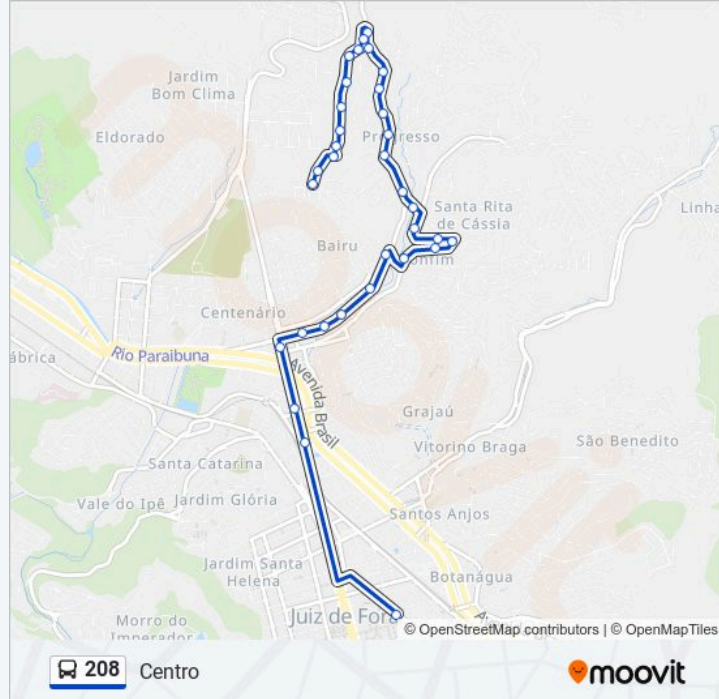

**Informações da linha de ônibus 208****Sentido:** Centro**Paradas:** 33**Duração da viagem:** 16 min**Resumo da linha:**

Rua Ouro Fino, 250

Rua Carlos Alves / E. E. Pe. Frederico

Rua Barão Do Retiro / Igreja Santa Rita De Cássia

Rua Américo Lobo / Padaria Estrela Branca

Rua Américo Lobo, 1647

Rua Américo Lobo, 1425

Rua Américo Lobo, 1242

Rua Américo Lobo, 1079

Av. Barão Do Rio Branco / Manoel Honório

Av. Barão Do Rio Branco / Antonio Lagrota

### Sentido: Progresso

35 pontos

[VER OS HORÁRIOS DA LINHA](#)

Av. Presidente Getúlio Vargas, 491

Avenida Presidente Itamar Franco / Procon

Av. Barão Do Rio Branco / Catedral

Av. Barão Do Rio Branco / Mister Moore

### Informações da linha de ônibus 208

**Sentido:** Progresso

**Paradas:** 35

**Duração da viagem:** 20 min

**Resumo da linha:**

Rua Barão Do Retiro, 724

Rua Alvino Ferreira Toledo, 51

Rua Américo Lobo, 2387