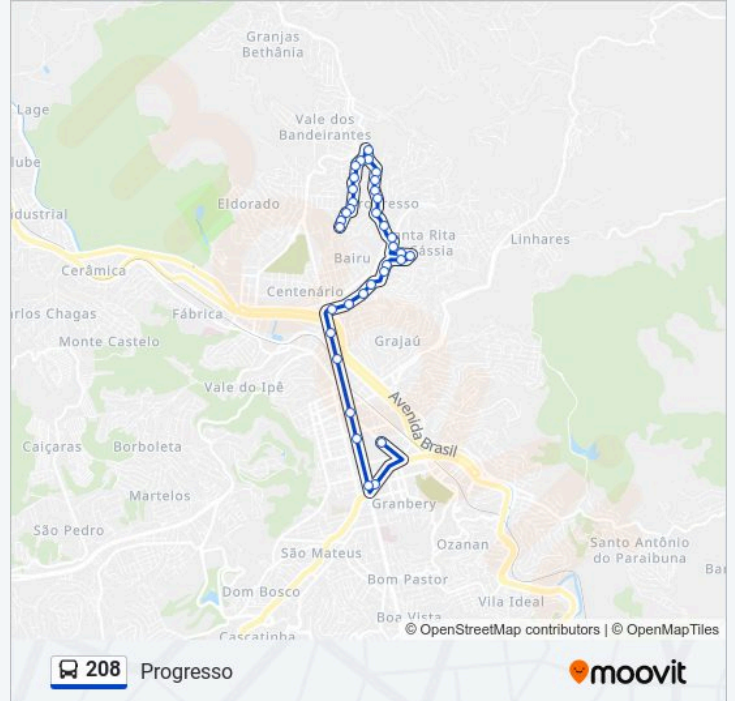

### Horários da linha de ônibus 208

Tabela de horários sentido Progresso

domingo	06:00 - 23:00
segunda-feira	00:00 - 23:30
terça-feira	00:37 - 23:30
quarta-feira	00:37 - 23:30
quinta-feira	00:37 - 23:30
sexta-feira	00:37 - 23:30
sábado	05:45 - 23:30

### Informações da linha de ônibus 208

**Sentido:** Progresso

**Paradas:** 35

**Duração da viagem:** 20 min

**Resumo da linha:**

Rua Barão Do Retiro, 724

Rua Alvino Ferreira Toledo, 51

Rua Américo Lobo, 2387

Rua José Antônio Benhame, 543

Rua José Antônio Benhame, 387

Rua Deputado Arlindo Leite, 10

Rua Deputado Arlindo Leite, 87

Rua Deputado Arlindo Leite, 150

Rua Deputado Arlindo Leite, 350

Rua Deputado Arlindo Leite, 348

Ponto Final - 208/231

Os horários e os mapas do itinerário da linha de ônibus 208 estão disponíveis, no formato PDF offline, no site: [moovitapp.com](https://moovitapp.com). Use o Moovit App e viaje de transporte público por Juiz de Fora! Com o Moovit você poderá ver os horários em tempo real dos ônibus, trem e metrô, e receber direções passo a passo durante todo o percurso!