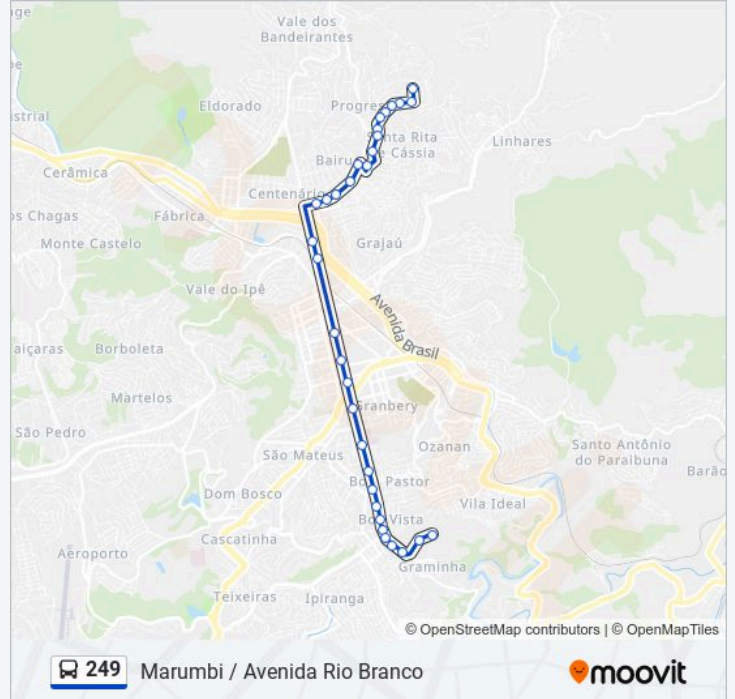

### Informações da linha de ônibus 249

**Sentido:** Avenida Rio Branco

**Paradas:** 32

**Duração da viagem:** 20 min

**Resumo da linha:**

Av. Barão Do Rio Branco / Banco Safra

Av. Barão Do Rio Branco / Santa Casa De Misericórdia

Av. Barão Do Rio Branco / Pátio São Vicente

Av. Barão Do Rio Branco / Trevo Bom Pastor

Av. Barão Do Rio Branco, 4318

Av. Barão Do Rio Branco, 4476

Av. Barão Do Rio Branco / Seminário Santo Antônio

Av. Barão Do Rio Branco, 5016

Av. Barão Do Rio Branco, 5164

Av. Barão Do Rio Branco, 5194

Avenida Presidente João Goulart / Escadão

Avenida Presidente João Goulart / Carrefour / Estácio De Sá

### Sentido: Marumbi

44 pontos

[VER OS HORÁRIOS DA LINHA](#)

Avenida Presidente João Goulart / Carrefour / Estácio De Sá

Av. Barão Do Rio Branco, 5280

Av. Barão Do Rio Branco, 4617

Av. Barão Do Rio Branco, 4505