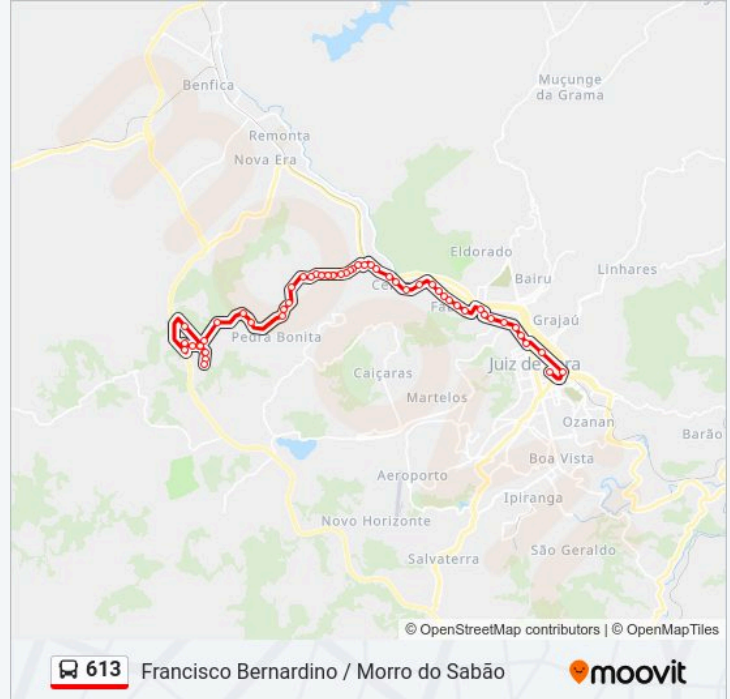

Rua Bernardo Mascarenhas / Almaviva Do Brasil

Rua Bernardo Mascarenhas, 1732

Avenida Olavo Bilac, 186

Avenida Olavo Bilac, 637

Avenida Olavo Bilac, 987

Avenida Presidente Juscelino Kubitschek, 1094

Rua Berta Halfeld Paleta, 105

Rua Berta Halfeld Paleta, 274

Rua Manoel Diniz Da Silva / Pais E Filhos

Rua Abílio Gomes, 50

Rua Abílio Gomes, 252

Rua Abílio Gomes, 358

Rua Abílio Gomes, 480

Rua Abílio Gomes, 634

Avenida Vereador Raymundo Hargreaves, 110

Avenida Vereador Raymundo Hargreaves, 202

Avenida Vereador Raymundo Hargreaves, 200

Avenida Vereador Raymundo Hargreaves, 522

Avenida Vereador Raymundo Hargreaves, 660

Avenida Vereador Raymundo Hargreaves /
Fazendinhas Belo Vale

Avenida Vereador Raymundo Hargreaves, 400

Avenida Vereador Raimundo Hargreaves, 472-920

Avenida Vereador Raymundo Hargreaves, 2187

Avenida Vereador Raymundo Hargreaves / Pedra
Bonita

Avenida Vereador Raymundo Hargreaves, 3505

Avenida Vereador Raymundo Hargreaves, 9012

Avenida Vereador Raimundo Hargreaves

Avenida Vereador Raimundo Hargreaves

Vila São Benedito

Vila São Benedito

Vila São Benedito