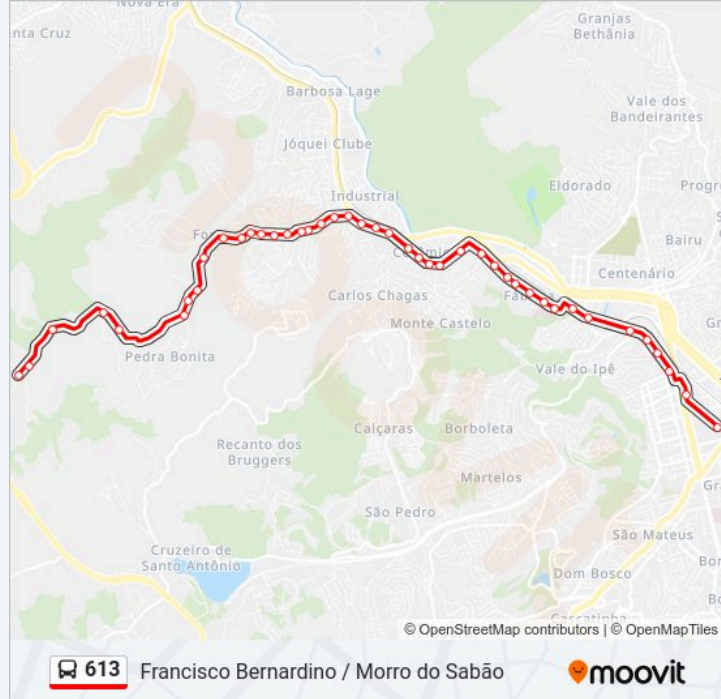

Rua Bernardo Mascarenhas, 757

Rua Bernardo Mascarenhas, 473

Avenida Coronel Vidal, 248

Avenida Coronel Vidal, 10

Avenida Dos Andradas / Colégio Santa Catarina

Avenida Dos Andradas / Igreja Da Glória

Avenida Dos Andradas, 555

Avenida Dos Andradas / Hemominas

Largo Do Riachuelo / Santa Cruz Shopping

Av. Presidente Getúlio Vargas, 614

### Sentido: Centro (Vila São Benedito)

51 pontos

[VER OS HORÁRIOS DA LINHA](#)

Vila São Benedito

Vila São Benedito

Vila São Benedito

Avenida Vereador Raimundo Hargreaves / Bar Do Paulinho

Avenida Vereador Raymundo Hargreaves, 5652

Avenida Vereador Raimundo Hargreaves / Vila Theodoro

Br-040 / Morro Do Sabão

Rua Euclides Herculano, 15

Ponto Final - 613

Avenida Vereador Raimundo Hargreaves

Avenida Vereador Raimundo Hargreaves

Avenida Vereador Raymundo Hargreaves, 9012