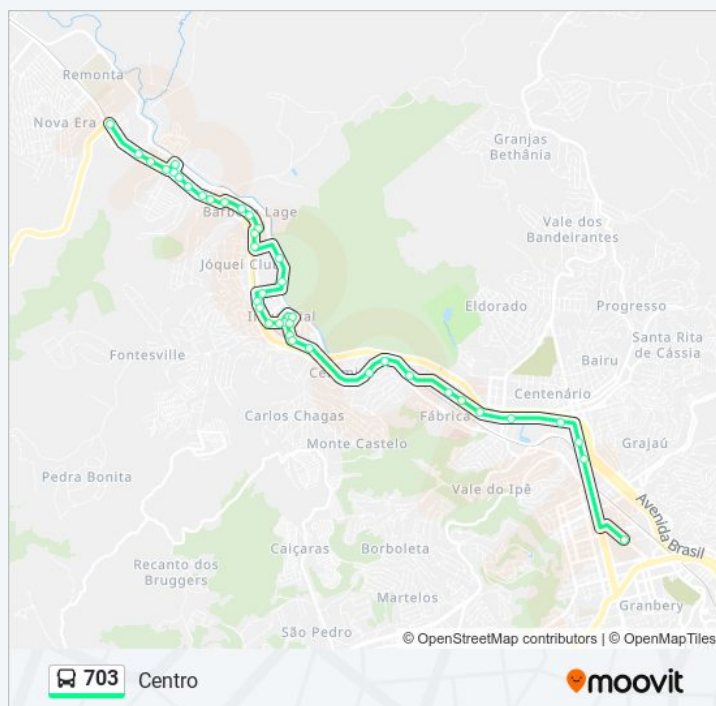

Informações da linha de ônibus 703

Sentido: Centro

Paradas: 41

Duração da viagem: 40 min

Resumo da linha:

Avenida Coronel Vidal / Campo Do Cerâmica

Avenida Coronel Vidal, 430

Avenida Coronel Vidal / Rodoviária