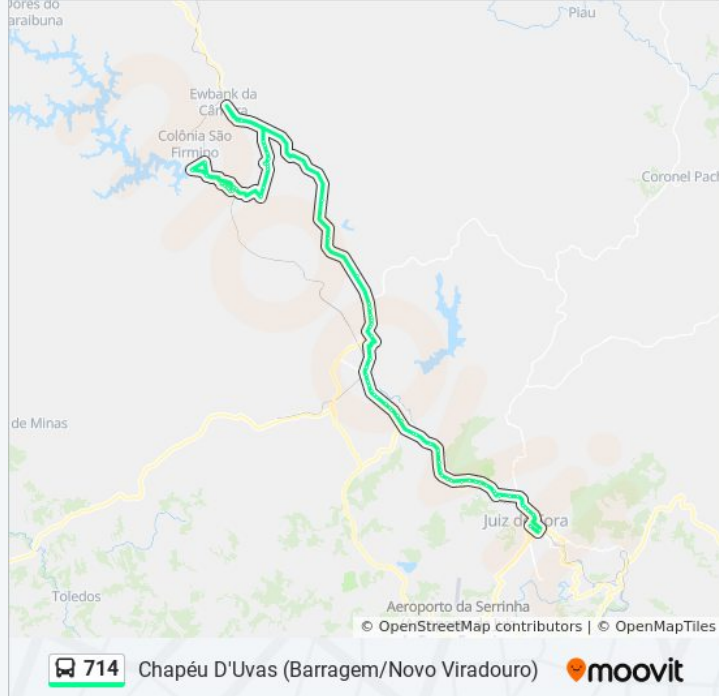

Avenida Brasil / Rodoviária

Avenida Brasil, 9657

Avenida Brasil, 7397

Avenida Brasil, 7695

Av. Presidente Juscelino Kubitschek / Adel
Veiculos

Av. Presidente Juscelino Kubitschek / Moinho

Av. Presidente Juscelino Kubitschek / Bairro
Industrial

Av. Presidente Juscelino Kubitschek / Jôquei
Clube

Av. Presidente Juscelino Kubitschek / Parque De
Exposições

Av. Presidente Juscelino Kubitschek / Barbosa
Lage

Av. Presidente Juscelino Kubitschek / Cidade Do
Sol

Av. Presidente Juscelino Kubitschek / Estação
Joquei Clube II

Av. Presidente Juscelino Kubitschek / Santa
Lucia

Av. Presidente Juscelino Kubitschek / 4º Gac

Av. Presidente Juscelino Kubitschek, 5431

Av. Presidente Juscelino Kubitschek, 5504

Av. Presidente Juscelino Kubitschek / Santa Cruz

Av. Presidente Juscelino Kubitschek / Praça Ceu

Av. Presidente Juscelino Kubitschek / Upa Norte

Av. Presidente Juscelino Kubitschek, 6244

Av. Presidente Juscelino Kubitschek, 6529

Av. Presidente Juscelino Kubitschek / Estação
Benfica

Av. Presidente Juscelino Kubitschek / Distrito
Industrial

Av. Presidente Juscelino Kubitschek, 8710

Av. Presidente Juscelino Kubitschek, 7539

Av. Presidente Juscelino Kubitschek / Ponte
Preta / Miguel Marinho

Av. Presidente Juscelino Kubitschek / Novo