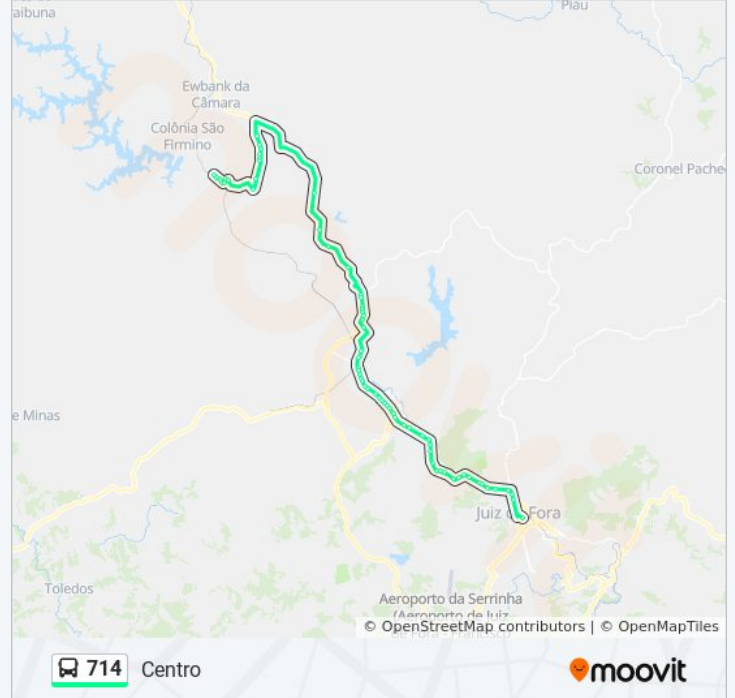

Av. Presidente Juscelino Kubitschek, 5311

Av. Presidente Juscelino Kubitschek, 4905

Av. Presidente Juscelino Kubitschek / White
Martins

Av. Presidente Juscelino Kubitschek, 4835

Av. Presidente Juscelino Kubitschek / Trevo Da
Br-267

Av. Presidente Juscelino Kubitschek / 27º
Batalhão Da PM (Antigo Terminal Romeu Vianna)

Av. Presidente Juscelino Kubitschek / Facit

Av. Presidente Juscelino Kubitschek / Cidade Do
Sol

Av. Presidente Juscelino Kubitschek / Barbosa
Lage

Av. Presidente Juscelino Kubitschek, 2701

Av. Presidente Juscelino Kubitschek / Parque De
Exposições

Av. Presidente Juscelino Kubitschek / Jóquei Clube

Av. Presidente Juscelino Kubitschek / Bahamas Mix

Av. Presidente Juscelino Kubitschek, 661-671

Av. Presidente Getúlio Vargas, 673

Sentido: Centro / Via Senai

68 pontos

[VER OS HORÁRIOS DA LINHA](#)

Rua José Vitorino Coelho / Chapéu D'Uvas

Rua Coronel José Henrique De Carvalho, 182

Estrada Vicinal De Chapéu D Uvas, 75