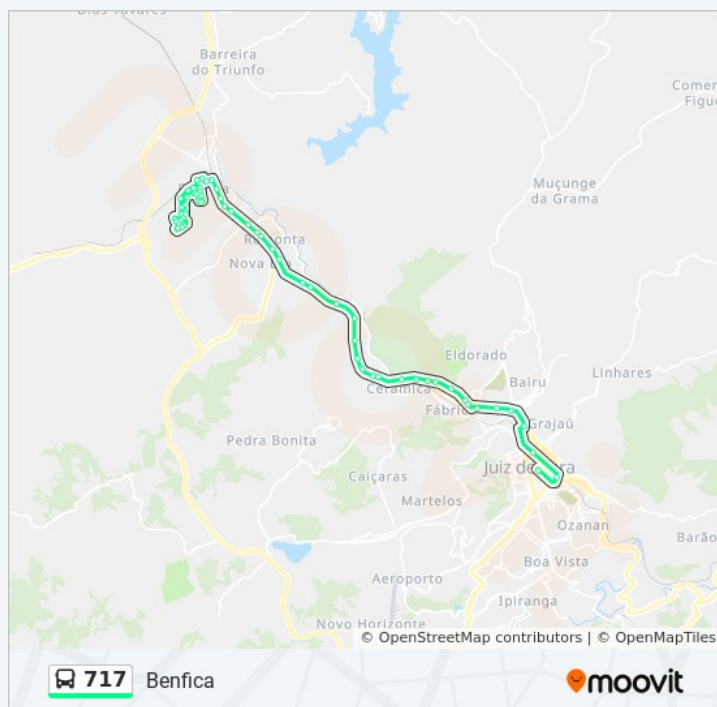

Informações da linha de ônibus 717

Sentido: Centro (Corujão)

Paradas: 38

Duração da viagem: 30 min

Resumo da linha:

Av. Presidente Juscelino Kubitschek / B.D.

Avenida Coronel Vidal, 2999

Avenida Coronel Vidal / Campo Do Cerâmica