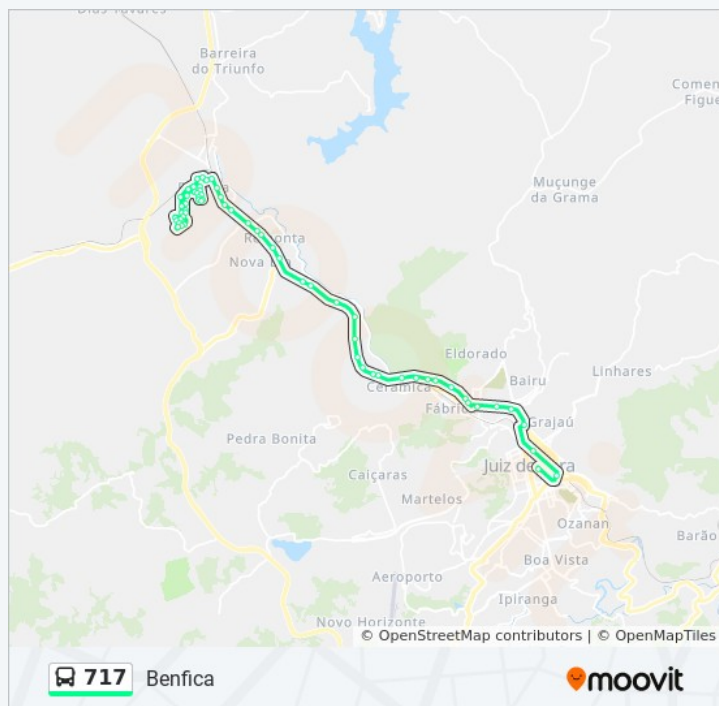

Av. Presidente Juscelino Kubitschek / Jockey Clube

Av. Presidente Juscelino Kubitschek / Bahamas Mix

Av. Presidente Juscelino Kubitschek, 661-671

Av. Presidente Juscelino Kubitschek, 471-499

Av. Presidente Juscelino Kubitschek / B.D.

Avenida Coronel Vidal, 2999

Avenida Coronel Vidal / Campo Do Cerâmica

Avenida Coronel Vidal, 430

Avenida Coronel Vidal / Rodoviária

Rua Henrique Burnier / Jardim Norte

Rua Henrique Burnier / Coca-Cola

Rua Henrique Burnier / Cometa

Avenida Brasil / Posto Bonitão

Avenida Brasil / Clube Dom Pedro

Av. Barão Do Rio Branco / Antonio Lagrota

Av. Barão Do Rio Branco / Mergulhão

Av. Presidente Getúlio Vargas, 673

Sentido: Centro (Corujão)

38 pontos