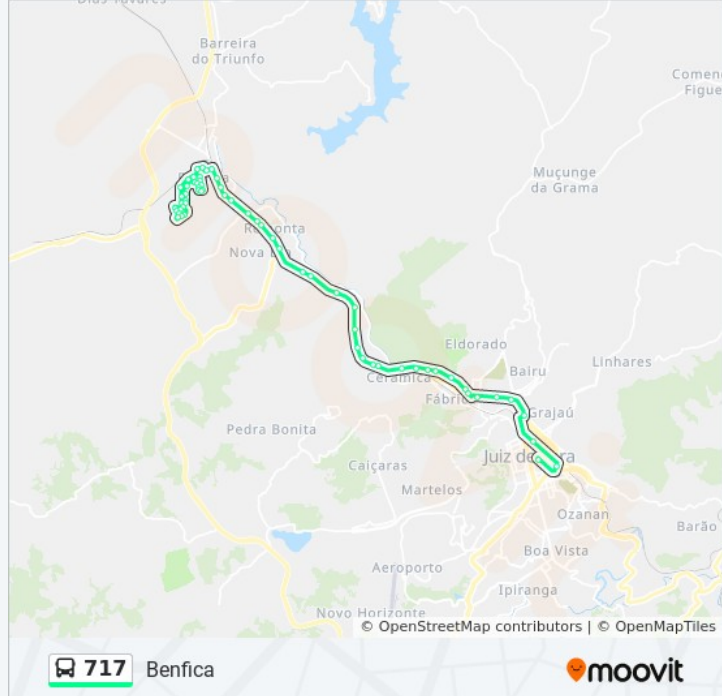

Av. Presidente Juscelino Kubitschek / Jôquei Clube

Av. Presidente Juscelino Kubitschek / Parque De Exposições

Av. Presidente Juscelino Kubitschek / Barbosa Lage

Av. Presidente Juscelino Kubitschek / Cidade Do Sol

Av. Presidente Juscelino Kubitschek / Estação Joquei Clube II

Av. Presidente Juscelino Kubitschek / Santa Lucia

Av. Presidente Juscelino Kubitschek / 4º Gac

Av. Presidente Juscelino Kubitschek, 5431

Av. Presidente Juscelino Kubitschek, 5504

Av. Presidente Juscelino Kubitschek / Santa Cruz

Av. Presidente Juscelino Kubitschek / Praça Ceu

Av. Presidente Juscelino Kubitschek / Upa Norte

Av. Presidente Juscelino Kubitschek, 6244

Av. Presidente Juscelino Kubitschek, 6529

Rua Martins Barbosa, 50

Rua Martins Barbosa, 188

Avenida Inês Garcia, 258

Avenida Inês Garcia, 372-404

Rua Martins Barbosa, 584

Rua Martins Barbosa / Bahamas

Rua Martins Barbosa, 887

Avenida Pedro Timponi, 120

Avenida Pedro Timponi, 226

Avenida Pedro Timponi, 390

Rua Sebastião Dos Reis, 215

Rua Sebastião Dos Reis, 36

Rua Assuene Antônio Ribeiro, 145

Rua Assuene Antônio Ribeiro, 69

Rua Vereador Francisco Pinheiro, 124

Rua Vereador Francisco Pinheiro, 314