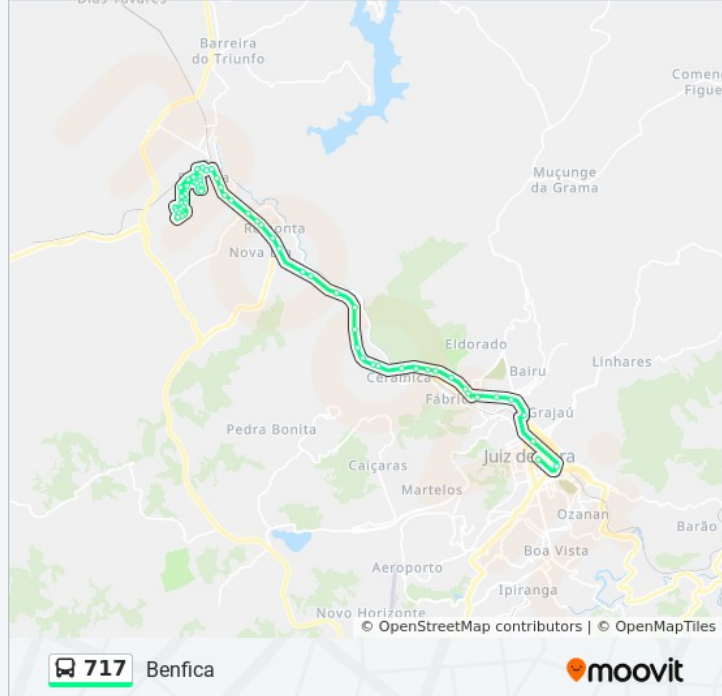

Av. Presidente Juscelino Kubitschek / Santa Cruz

Av. Presidente Juscelino Kubitschek, 5531

Av. Presidente Juscelino Kubitschek, 5681

Av. Presidente Juscelino Kubitschek, 5311

Av. Presidente Juscelino Kubitschek, 4905

Av. Presidente Juscelino Kubitschek / White Martins

Av. Presidente Juscelino Kubitschek, 4835

Av. Presidente Juscelino Kubitschek / Trevo Da Br-267

Av. Presidente Juscelino Kubitschek / 27º
Batalhão Da PM (Antigo Terminal Romeu Vianna)