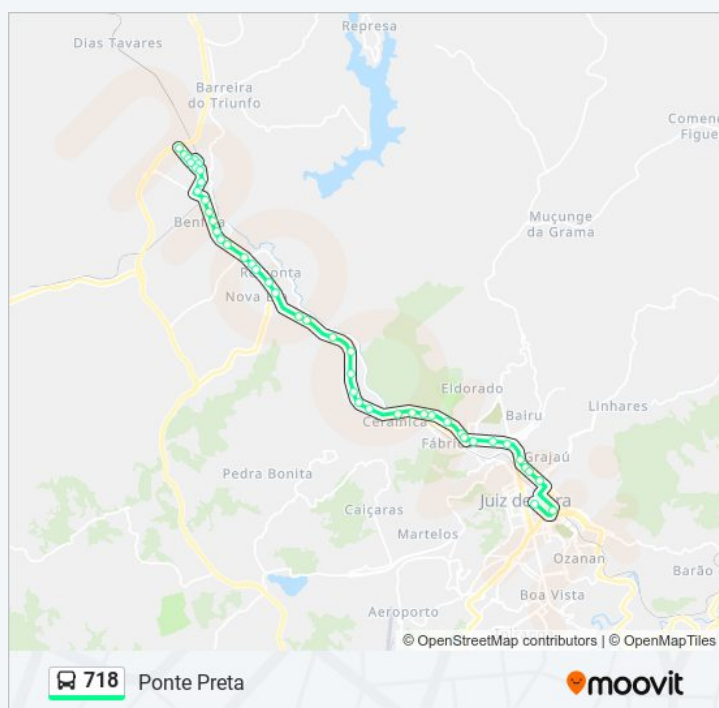

Av. Presidente Juscelino Kubitschek / Bairro
Industrial

Av. Presidente Juscelino Kubitschek / Jôquei
Clube

Av. Presidente Juscelino Kubitschek / Parque De
Exposições

Av. Presidente Juscelino Kubitschek / Barbosa
Lage

Av. Presidente Juscelino Kubitschek / Cidade Do
Sol

Av. Presidente Juscelino Kubitschek / Estação
Joquei Clube II

Av. Presidente Juscelino Kubitschek / Santa Lucia

Av. Presidente Juscelino Kubitschek / 4º Gac

Av. Presidente Juscelino Kubitschek, 5431

Tabela de horários sentido Ponte Preta

domingo	00:00 - 22:45
segunda-feira	00:15 - 23:30
terça-feira	00:10 - 23:30
quarta-feira	00:10 - 23:30
quinta-feira	00:10 - 23:30
sexta-feira	00:10 - 23:30
sábado	00:10 - 23:15

Informações da linha de ônibus 718

Sentido: Ponte Preta

Paradas: 45

Duração da viagem: 44 min

Resumo da linha:

Av. Presidente Juscelino Kubitschek, 5504

Av. Presidente Juscelino Kubitschek / Santa Cruz

Av. Presidente Juscelino Kubitschek / Praça Ceu