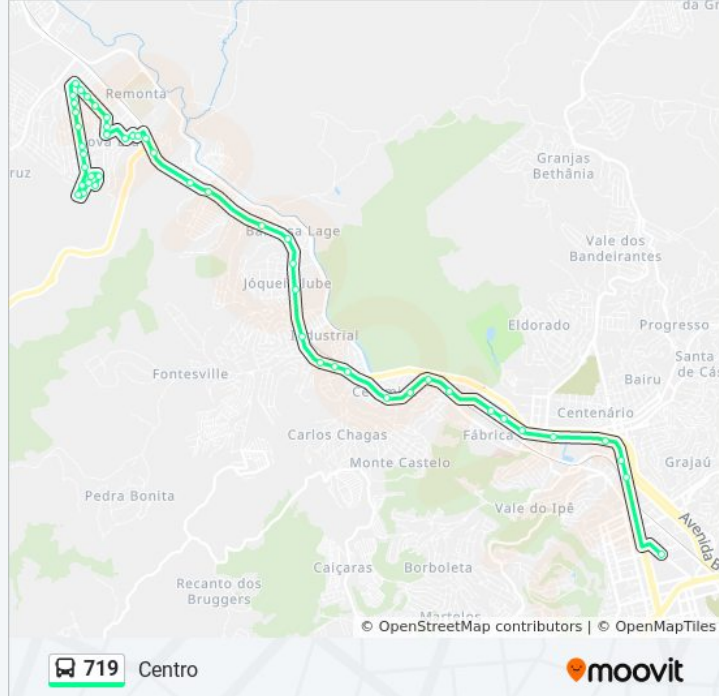

Av. Presidente Juscelino Kubitschek, 471-499

Av. Presidente Juscelino Kubitschek / B.D.

Avenida Coronel Vidal, 2999

Avenida Coronel Vidal / Campo Do Cerâmica

Avenida Coronel Vidal, 430

Avenida Coronel Vidal / Rodoviária

Rua Henrique Burnier / Jardim Norte

Rua Henrique Burnier / Coca-Cola

Rua Henrique Burnier / Cometa

Avenida Brasil / Posto Bonitão

Avenida Brasil / Clube Dom Pedro

Av. Barão Do Rio Branco / Antonio Lagrota

Av. Barão Do Rio Branco / Mergulhão

Av. Presidente Getúlio Vargas, 673

Sentido: Centro (Via Antartica)

50 pontos

Horários da linha de ônibus 719

Tabela de horários sentido Centro (Via Antartica)

Ponto Final - 719

Rua Pedro Antônio Da Conceição, 75