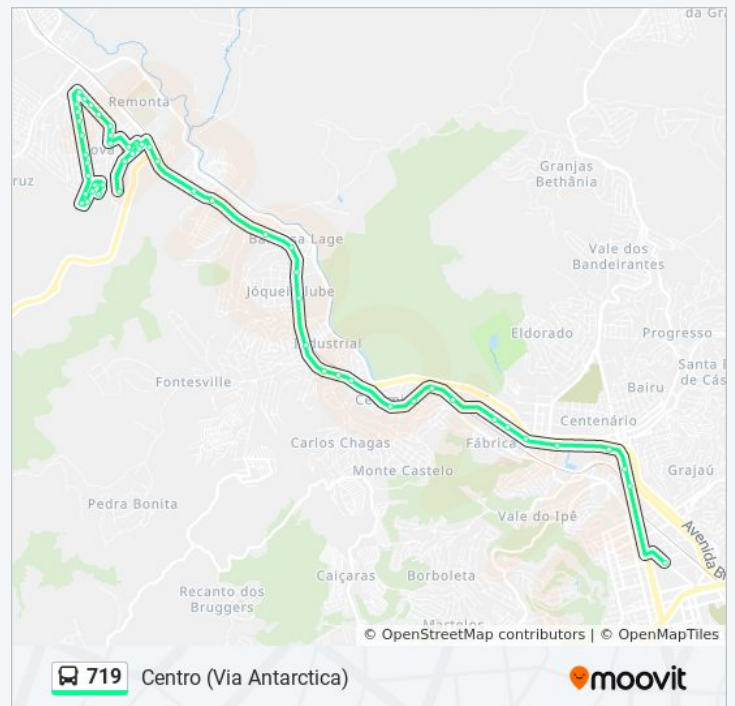

Av. Presidente Juscelino Kubitschek / Trevo Da Br-267

Av. Presidente Juscelino Kubitschek / 27º Batalhão Da PM (Antigo Terminal Romeu Vianna)

Av. Presidente Juscelino Kubitschek / Facit

Av. Presidente Juscelino Kubitschek / Cidade Do Sol

Domingo	Fora de Operação
Segunda-feira	07:03
Terça-feira	07:03
Quarta-feira	07:03
Quinta-feira	07:03
Sexta-feira	07:03
Sábado	Fora de Operação

Informações da linha de ônibus 719

Sentido: Centro (Via Antarctica)

Paradas: 50

Duração da viagem: 46 min

Resumo da linha:

Av. Presidente Juscelino Kubitschek / Barbosa Lage

Av. Presidente Juscelino Kubitschek, 2701

Av. Presidente Juscelino Kubitschek / Parque De Exposições