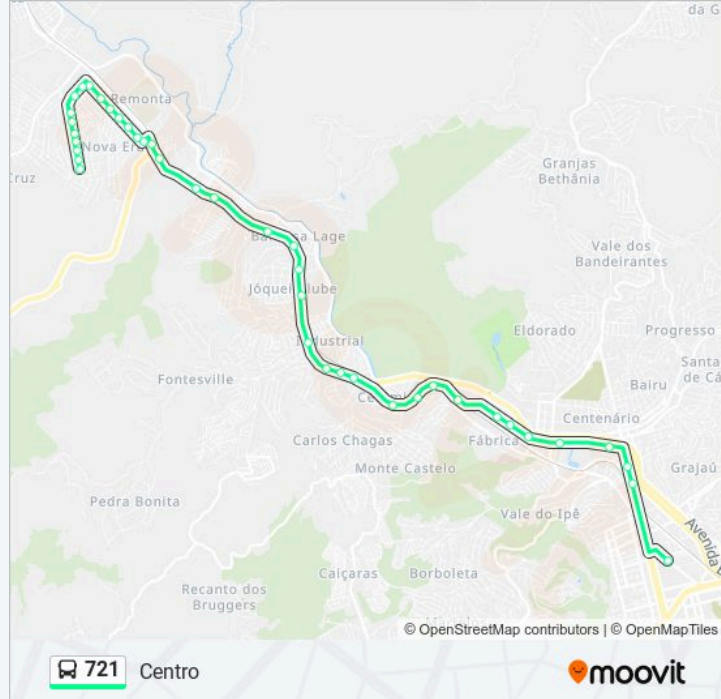

Avenida Doutor Bezerra De Menezes, 480

Avenida Doutor Bezerra De Menezes, 586

Avenida Doutor Bezerra De Menezes, 795

Avenida Doutor Bezerra De Menezes, 960

Rua Tenente Guimarães, 51

Av. Presidente Juscelino Kubitschek / Trevo Da Br-267

Av. Presidente Juscelino Kubitschek, 471-499

Av. Presidente Juscelino Kubitschek / B.D.

Avenida Coronel Vidal, 2999

Avenida Coronel Vidal / Campo Do Cerâmica

Avenida Coronel Vidal, 430

Avenida Coronel Vidal / Rodoviária

Rua Henrique Burnier / Jardim Norte

Rua Henrique Burnier / Coca-Cola

Rua Henrique Burnier / Cometa

Avenida Brasil / Posto Bonitão

Avenida Brasil / Clube Dom Pedro

Av. Barão Do Rio Branco / Antonio Lagrota

Av. Barão Do Rio Branco / Mergulhão

Av. Presidente Getúlio Vargas, 673

Sentido: Nova Era

62 pontos

[VER OS HORÁRIOS DA LINHA](#)

Av. Presidente Getúlio Vargas, 673

Travessa Doutor Prisco, 54

Avenida Brasil / Praça Teotônio Vilela

Avenida Brasil, 269