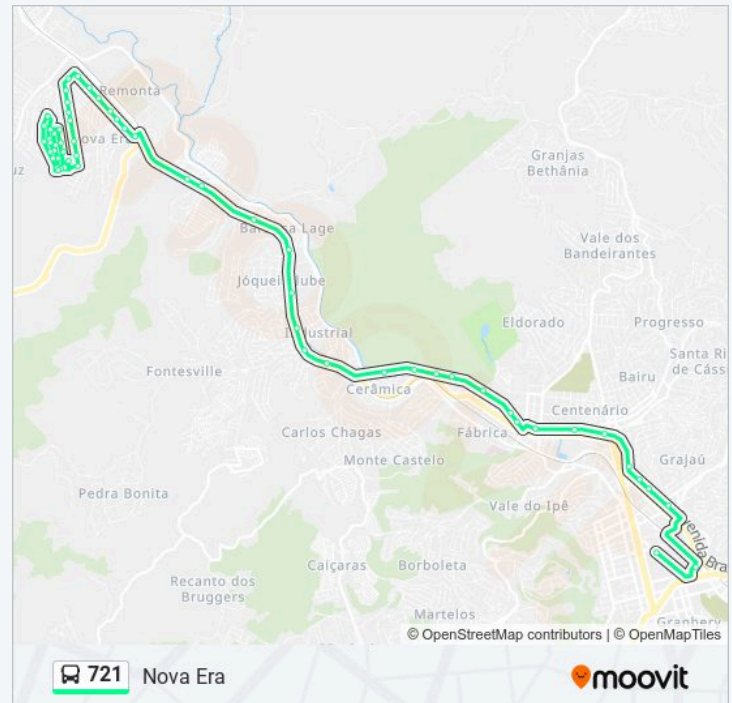

sábado

06:35 - 23:08

Informações da linha de ônibus 721

Sentido: Nova Era

Paradas: 62

Duração da viagem: 45 min

Resumo da linha:

Rua Guimarães Júnior, 300

Rua Guimarães Júnior, 390

Rua Guimarães Júnior, 556

Rua Guimarães Júnior, 700

Rua Guimarães Júnior, 826

Rua Elpídio José Dos Reis, 50

Rua Elpídio José Dos Reis, 787

Rua Elpídio José Dos Reis, 505

Rua Elpídio José Dos Reis, 385