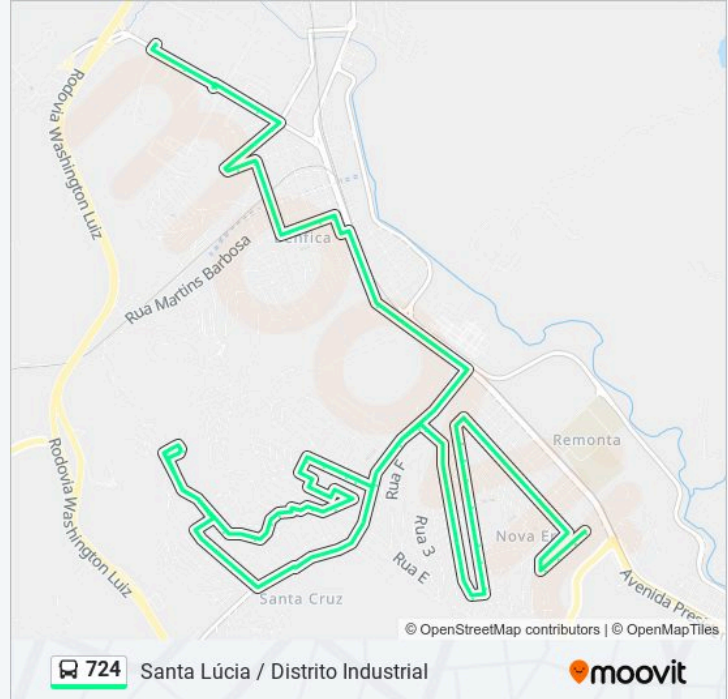

Informações da linha de ônibus 724

Sentido: Distrito Industrial

Paradas: 75

Duração da viagem: 36 min

Resumo da linha:

Rua Salvador Del Duca, 323

Rua Álvaro Cruz Lemos, 30

Avenida Doutor Simeão De Faria, 290

Rua Tenente Guimarães, 330

Rua Tenente Guimarães, 230

Ponto Final - 724

Sentido: Santa Lúcia (Via São Damião)

91 pontos

[VER OS HORÁRIOS DA LINHA](#)

Ponto Final - 716/724/777

Avenida Antônio Simão Firjam, 975

Informações da linha de ônibus 724

Sentido: Santa Lúcia (Via São Damião)

Paradas: 91

Duração da viagem: 37 min

Resumo da linha:

Av. Presidente Juscelino Kubitschek, 6503
Av. Presidente Juscelino Kubitschek, 6389
Av. Presidente Juscelino Kubitschek / Upa Norte
Av. Presidente Juscelino Kubitschek / Praça Ceu
Av. Presidente Juscelino Kubitschek / Santa Cruz
Avenida Doutor Simeão De Faria, 11
Avenida Doutor Simeão De Faria, 151
Avenida Doutor Simeão De Faria, 290
Avenida Doutor Simeão De Faria, 410
Avenida Doutor Simeão De Faria, 600
Avenida Doutor Simeão De Faria, 670
Avenida Doutor Simeão De Faria, 890
Avenida Doutor Simeão De Faria, 1052
Avenida Doutor Simeão De Faria, 1070
Avenida Doutor Simeão De Faria, 1422
Avenida Doutor Simeão De Faria, 1990
Rua Maria Da Conceição Marinho, 70
Rua Maria Da Conceição Marinho, 200
Rua Maria Da Conceição Marinho, 324-386
Rua Maria Cândida De Jesus, 700
Rua Maria Cândida De Jesus, 761
Rua Bartolomeu Dos Santos, 50
Rua Bartolomeu Dos Santos, 250
Rua Célio Braga De Araújo, 120
Rua Célio Braga De Araújo, 260
Rua Bartolomeu Dos Santos, 100
Rua Maria Cândida De Jesus, 761
Rua Maria Cândida De Jesus, 685
Rua Maria Cândida De Jesus, 523
Rua Antônio Joaquim Da Silva, 580-782
Rua Maria Do Carmo Costa, 529-595
Rua Maria Do Carmo Costa, 381-527

Rua Luiz Villani, 130

Rua José Francisco De Andrade, 1-107

Rua Major Ivan Da Veiga Figueiredo, 313

Rua Sabino Tortura, 14

Rua Sabino Tortura, 104

Rua Jair De Oliveira Pires, 188

Rua Jair De Oliveira Pires, 240