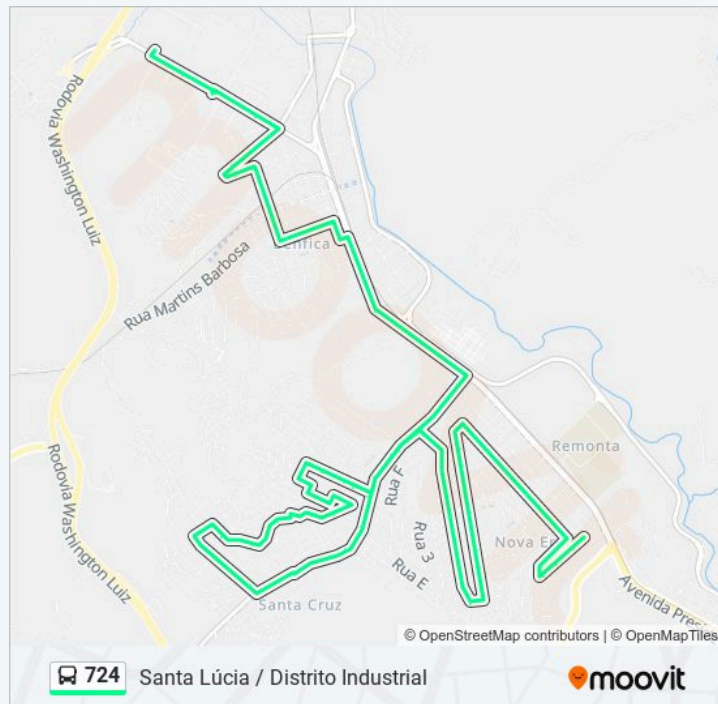

Rua Maria Da Conceição Marinho, 70

Rua Maria Da Conceição Marinho, 200

Rua Maria Da Conceição Marinho, 324-386

Rua Maria Cândida De Jesus, 523

Rua Antônio Joaquim Da Silva, 580-782

Rua Maria Do Carmo Costa, 529-595

Informações da linha de ônibus 724

Sentido: Santa Lúcia

Paradas: 82

Duração da viagem: 38 min

Resumo da linha:

Rua Maria Do Carmo Costa, 381-527

Rua Luiz Villani, 130

Rua José Francisco De Andrade, 1-107