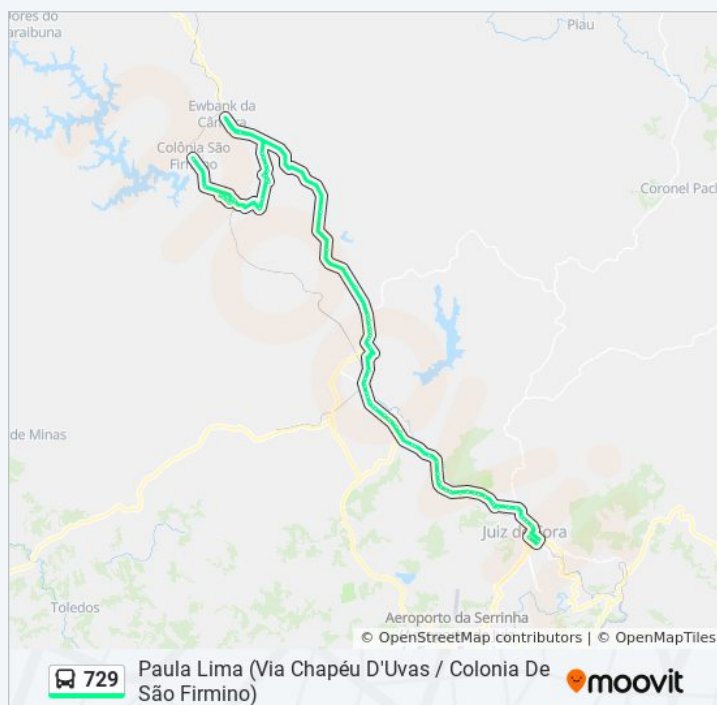

Avenida Brasil, 7397

Avenida Brasil, 7695

Av. Presidente Juscelino Kubitschek / Adel Veiculos

Av. Presidente Juscelino Kubitschek / Moinho

Av. Presidente Juscelino Kubitschek / Bairro Industrial

Av. Presidente Juscelino Kubitschek / Jôquei Clube

Av. Presidente Juscelino Kubitschek / Parque De

Horários da linha de ônibus 729

Tabela de horários sentido Paula Lima (Via Chapéu D'Uvas / Colonia De São Firmino)

Domingo	Fora de Operação
Segunda-feira	23:00
Terça-feira	23:00
Quarta-feira	23:00
Quinta-feira	23:00
Sexta-feira	23:00
Sábado	23:00

Informações da linha de ônibus 729

Sentido: Paula Lima (Via Chapéu D'Uvas / Colonia De São Firmino)

Paradas: 78

Duração da viagem: 71 min

Resumo da linha:

Exposições

Av. Presidente Juscelino Kubitschek / Barbosa Lage

Av. Presidente Juscelino Kubitschek / Cidade Do Sol

Av. Presidente Juscelino Kubitschek / Estação Joquei Clube II

Av. Presidente Juscelino Kubitschek / Santa Lucia

Av. Presidente Juscelino Kubitschek / 4º Gac