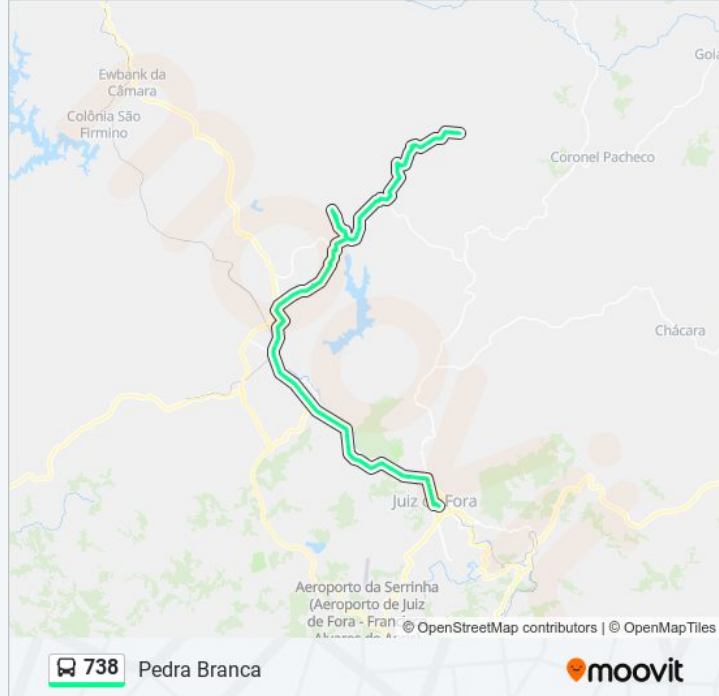

Estrada Elias José Mockdeci, 525

Estrada Elias José Mockdeci / Thermas

Av. Presidente Juscelino Kubitschek, 10289

Av. Presidente Juscelino Kubitschek, 10205

Av. Presidente Juscelino Kubitschek, 10199

Av. Presidente Juscelino Kubitschek / Ponte Preta / Miguel Marinho

Av. Presidente Juscelino Kubitschek, 11773

Av. Presidente Juscelino Kubitschek, 10839

Av. Presidente Juscelino Kubitschek, 7028

Av. Presidente Juscelino Kubitschek / Centro Comercial Benfica

Av. Presidente Juscelino Kubitschek / Praça De Benfica

Av. Presidente Juscelino Kubitschek, 6503

Av. Presidente Juscelino Kubitschek, 6389

Av. Presidente Juscelino Kubitschek / Upa Norte

Av. Presidente Juscelino Kubitschek / Praça Ceu

Av. Presidente Juscelino Kubitschek / Santa Cruz