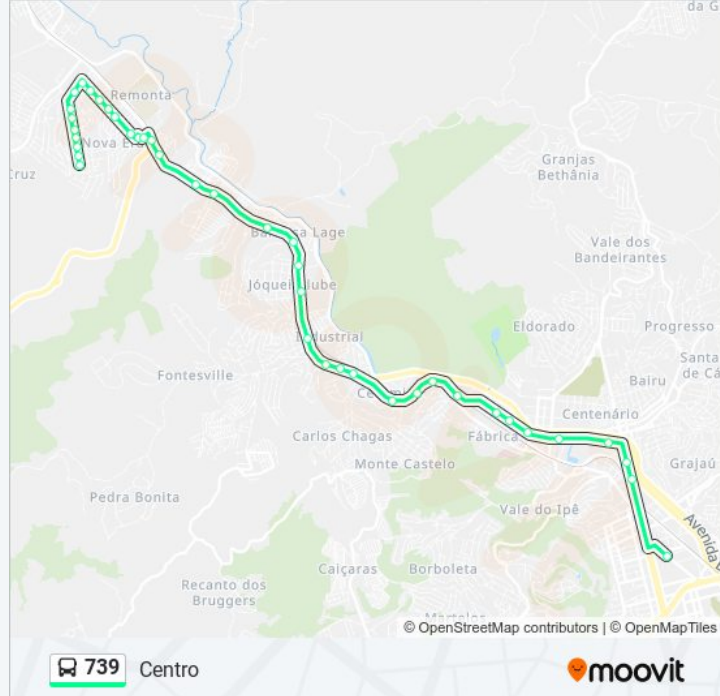

Rua Doutor Dias Da Cruz, 497

Rua Doutor Dias Da Cruz, 730

Rua Sebastião Alves Marcato, 25

Rua Tenente Guimarães, 51

Av. Presidente Juscelino Kubitschek / Trevo Da Br-267

Av. Presidente Juscelino Kubitschek / 27º Batalhão Da PM (Antigo Terminal Romeu Vianna)

Av. Presidente Juscelino Kubitschek, 471-499

Av. Presidente Juscelino Kubitschek / B.D.

Avenida Coronel Vidal, 2999

Avenida Coronel Vidal / Campo Do Cerâmica

Avenida Coronel Vidal, 430

Avenida Coronel Vidal / Rodoviária

Rua Henrique Burnier / Jardim Norte

Rua Henrique Burnier / Coca-Cola

Rua Henrique Burnier / Cometa

Avenida Brasil / Posto Bonitão

Avenida Brasil / Clube Dom Pedro

Av. Barão Do Rio Branco / Antonio Lagrota

Av. Barão Do Rio Branco / Mergulhão

### Sentido: Nova Era

53 pontos

[VER OS HORÁRIOS DA LINHA](#)

Av. Presidente Getúlio Vargas, 673

Travessa Doutor Prisco, 54

Avenida Brasil / Praça Teotônio Vilela

Avenida Brasil, 269

Avenida Brasil, 89