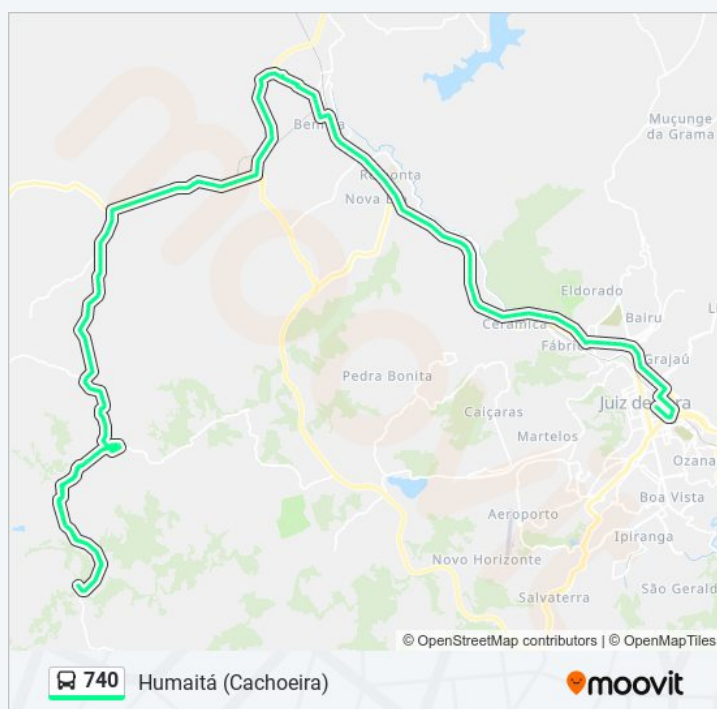

Informações da linha de ônibus 740

Sentido: Humaitá (Cachoeira)

Paradas: 85

Duração da viagem: 97 min

Resumo da linha:

Av. Presidente Juscelino Kubitschek / Upa Norte

Av. Presidente Juscelino Kubitschek, 6244