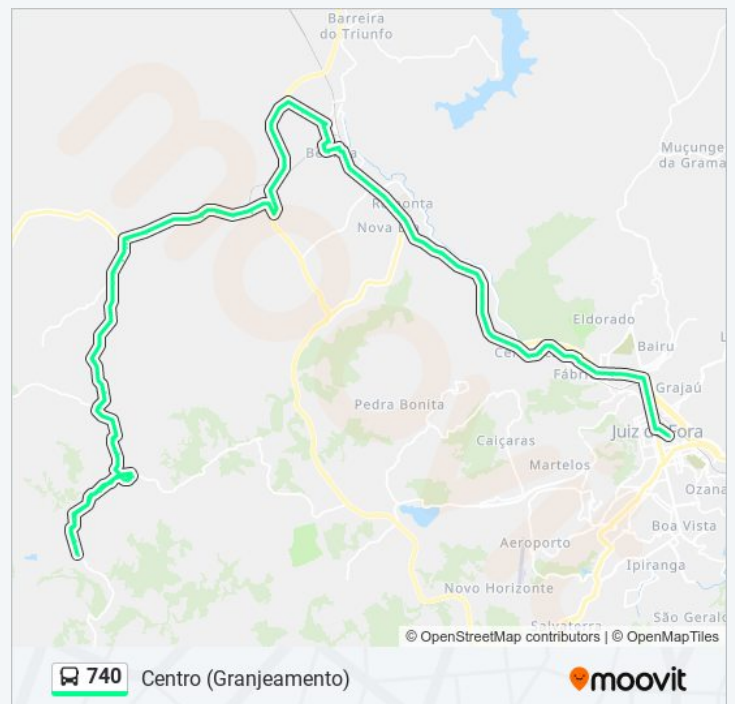

Sentido: Centro (Granjeamento)

89 pontos

[VER OS HORÁRIOS DA LINHA](#)

- Rua Benjamim Correa
- Rua Augusto Pereira Dos Reis
- Rua Lindolfo Henriques De Aquino
- Rua Lindolfo Henriques De Aquino
- Rua Lindolfo Henriques De Aquino
- Rua Antônio Jacinto De Oliveira
- Rua Antonio Jacinto De Oliveira
- Rua Antonio Jacinto De Oliveira
- Humaitá
- Humaitá
- Humaitá
- Granjeamento
- Granjeamento
- Granjeamento
- Granjeamento
- Humaitá
- Humaitá
- Humaitá
- Rua Antônio Jacinto De Oliveira
- Rua Antonio Jacinto De Oliveira
- Estrada Vicinal De Humaitá
- Estrada Vicinal De Humaitá
- Estrada Vicinal De Humaitá
- Estrada Vicinal De Humaitá
- Estrada Vicinal De Humaitá
- Estrada Vicinal De Humaitá
- Estrada Vicinal De Humaitá

Horários da linha de ônibus 740

Tabela de horários sentido Centro (Granjeamento)

domingo	07:40 - 21:20
segunda-feira	Fora de Operação
terça-feira	Fora de Operação
quarta-feira	Fora de Operação
quinta-feira	Fora de Operação
sexta-feira	Fora de Operação
sábado	11:10 - 21:30

Informações da linha de ônibus 740

Sentido: Centro (Granjeamento)

Paradas: 89

Duração da viagem: 80 min

Resumo da linha: