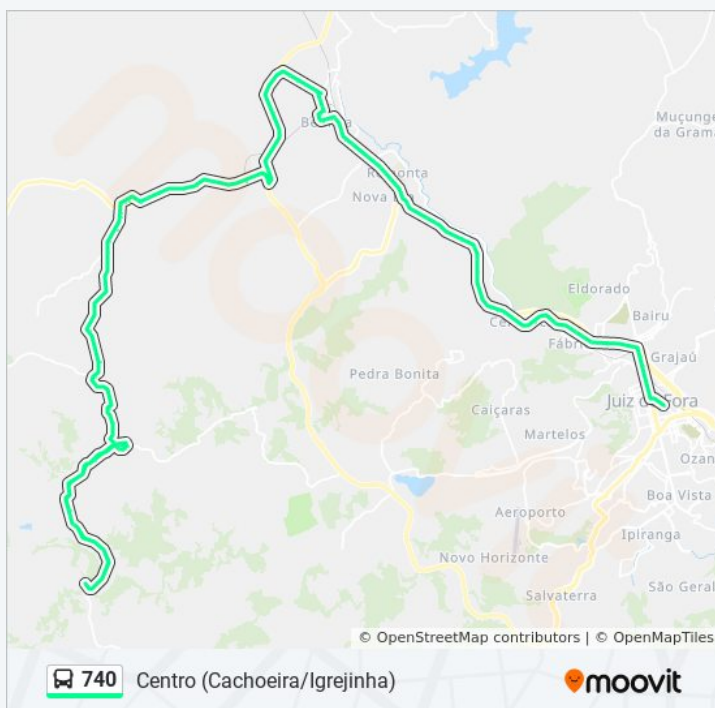

Sentido: Centro (Cachoeira/Igrejinha)

93 pontos

[VER OS HORÁRIOS DA LINHA](#)

- Rua Benjamim Correa
- Rua Augusto Pereira Dos Reis
- Rua Lindolfo Henriques De Aquino
- Rua Lindolfo Henriques De Aquino
- Rua Lindolfo Henriques De Aquino
- Rua Antônio Jacinto De Oliveira
- Rua Antonio Jacinto De Oliveira
- Rua Antonio Jacinto De Oliveira
- Humaitá
- Humaitá
- Humaitá
- Granjeamento
- Granjeamento
- Cachoeira
- Granjeamento
- Granjeamento
- Humaitá
- Humaitá
- Humaitá
- Rua Antonio Jacinto De Oliveira
- Estrada Vicinal De Humaitá
- Estrada Vicinal De Humaitá
- Estrada Vicinal De Humaitá
- Estrada Vicinal De Humaitá
- Estrada Vicinal De Humaitá
- Estrada Vicinal De Humaitá
- Estrada Vicinal De Humaitá
- Estrada Vicinal De Humaitá
- Rua José Dos Anjos
- Estrada Igrejinha-Humaita

Horários da linha de ônibus 740

Tabela de horários sentido Centro (Cachoeira/Igrejinha)

domingo	Fora de Operação
segunda-feira	16:30
terça-feira	16:30
quarta-feira	16:30
quinta-feira	16:30
sexta-feira	16:30
sábado	Fora de Operação

Informações da linha de ônibus 740

Sentido: Centro (Cachoeira/Igrejinha)

Paradas: 93

Duração da viagem: 108 min

Resumo da linha: