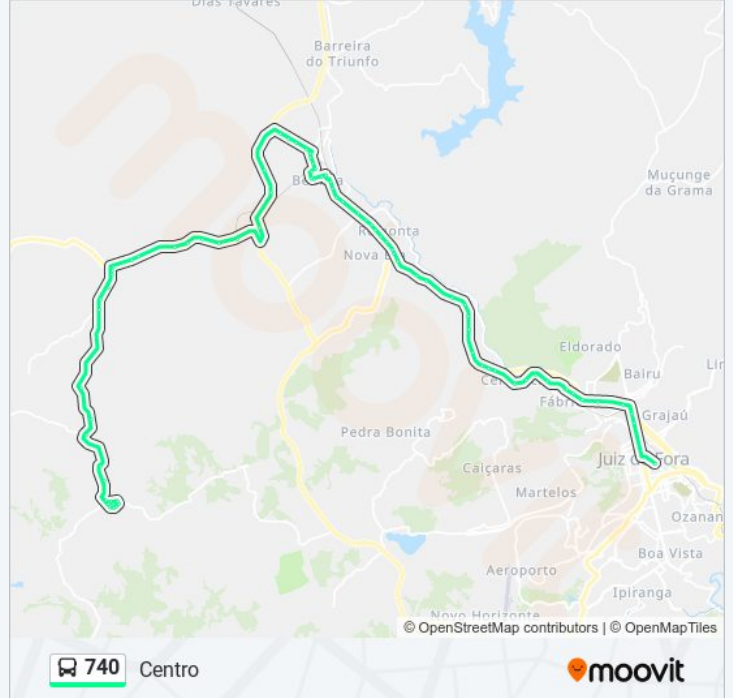

Rua Dos Guararapes, 643-793

Rua Dos Guararapes, 485-641

Rua Dos Guararapes, 345-443

Avenida Inês Garcia, 372-404

Rua Evaristo Da Veiga, 390

Rua Henrique Dias / Ponto Final - 717/757/785

Rua Henrique Dias, 125

Rua Henrique Dias / Praça De Benfica

Av. Presidente Juscelino Kubitschek, 6503

Av. Presidente Juscelino Kubitschek, 6389

Av. Presidente Juscelino Kubitschek / Upa Norte

Av. Presidente Juscelino Kubitschek / Praça Ceu

Av. Presidente Juscelino Kubitschek / Santa Cruz

Av. Presidente Juscelino Kubitschek, 5531

Av. Presidente Juscelino Kubitschek, 5681

Av. Presidente Juscelino Kubitschek, 5311

Av. Presidente Juscelino Kubitschek, 4905

Av. Presidente Juscelino Kubitschek / White
Martins

Av. Presidente Juscelino Kubitschek, 4835

Av. Presidente Juscelino Kubitschek / Trevo Da Br-
267

Av. Presidente Juscelino Kubitschek / 27º
Batalhão Da PM (Antigo Terminal Romeu Vianna)