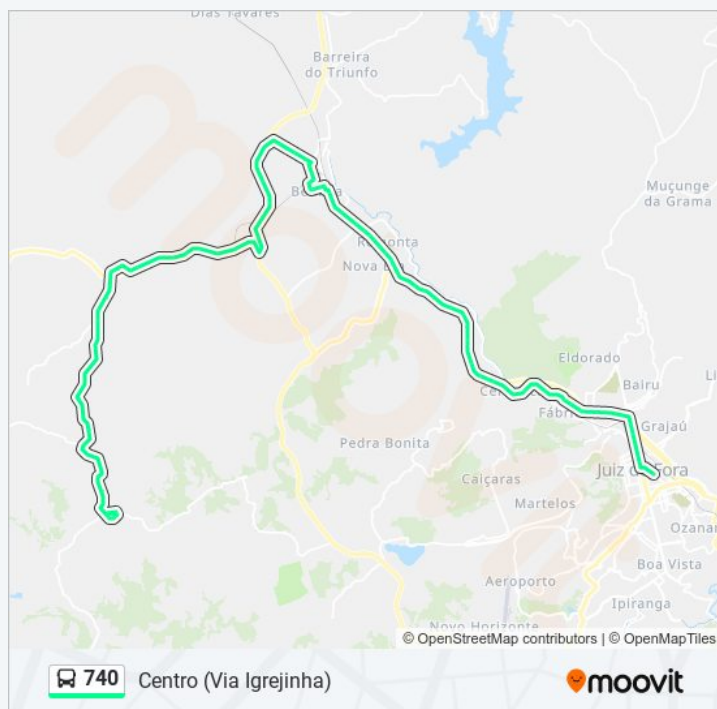

Avenida Antônio Simão Firjam, 1297-1525

Avenida Antônio Simão Firjam, 975

sexta-feira

Fora de Operação

sábado

23:00

Informações da linha de ônibus 740

Sentido: Centro (Via Igrejinha)

Paradas: 82

Duração da viagem: 62 min

Resumo da linha:

Avenida Antônio Simão Firjam / Juiz De Fora Disel

Avenida Antônio Simão Firjam / Util

Rua Professora Helena Antipof, 399-475

Rua Dos Guararapes, 643-793