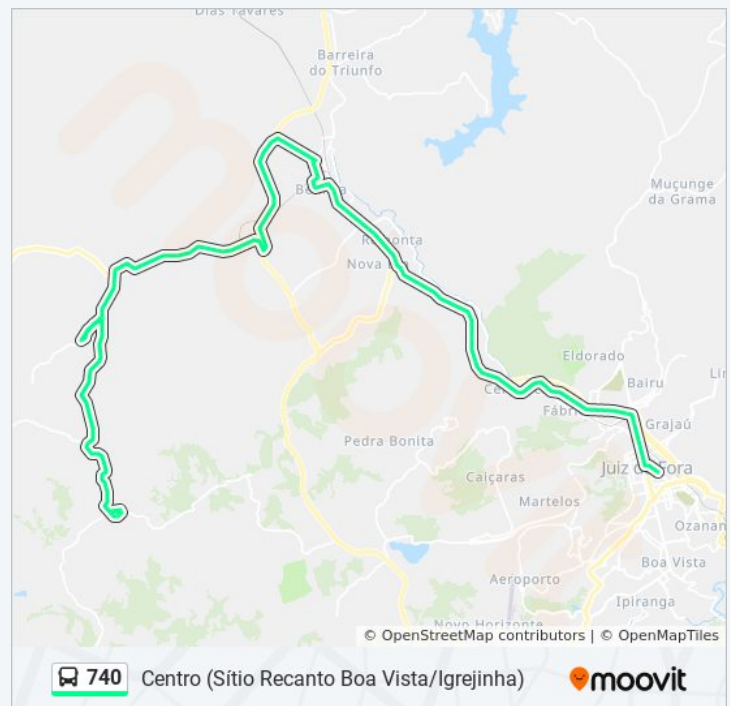

Sentido: Centro (Sítio Recanto Boa Vista/Igrejinha)

83 pontos

[VER OS HORÁRIOS DA LINHA](#)

- Rua Benjamim Correa
- Rua Augusto Pereira Dos Reis
- Rua Lindolfo Henriques De Aquino
- Rua Lindolfo Henriques De Aquino
- Rua Lindolfo Henriques De Aquino
- Rua Antônio Jacinto De Oliveira
- Rua Antonio Jacinto De Oliveira
- Rua Antonio Jacinto De Oliveira
- Rua Antonio Jacinto De Oliveira
- Estrada Vicinal De Humaitá
- Estrada Vicinal De Humaitá
- Estrada Vicinal De Humaitá
- Estrada Vicinal De Humaitá
- Estrada Vicinal De Humaitá
- Sítio Recanto Boa Vista
- Estrada Vicinal De Humaitá
- Estrada Vicinal De Humaitá
- Estrada Vicinal De Humaitá
- Rua José Dos Anjos
- Estrada Igrejinha-Humaita
- Rua N, 145-183
- Rua G, 130-252
- Rua G, 113-121
- Ponto Final - 726
- Rua Arno Krambeck Duque, 21-39
- Br-267 / Igrejinha
- Br-267, 1210
- Br-267 / Votorantim Metais
- Br-267, 52

Horários da linha de ônibus 740

Tabela de horários sentido Centro (Sítio Recanto Boa Vista/Igrejinha)

domingo	Fora de Operação
segunda-feira	11:35
terça-feira	11:35
quarta-feira	11:35
quinta-feira	11:35
sexta-feira	11:35
sábado	Fora de Operação

Informações da linha de ônibus 740

Sentido: Centro (Sítio Recanto Boa Vista/Igrejinha)

Paradas: 83

Duração da viagem: 76 min

Resumo da linha: