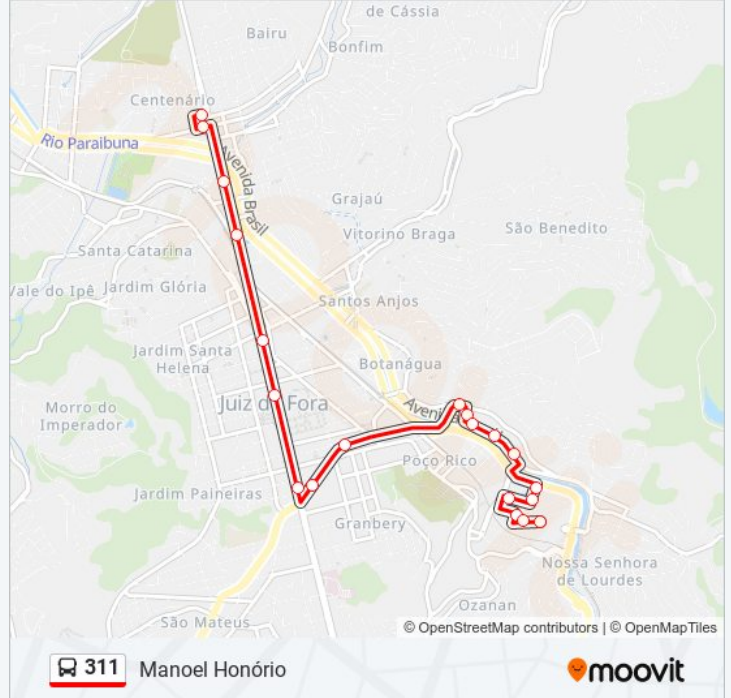

Sentido: Manoel Honório

20 pontos

[VER OS HORÁRIOS DA LINHA](#)

Hospital Albert Sabin / Ponto Final - 311
Rua Doutor Edgard Carlos Pereira, 706
Rua Belmiro Ciampi, 53
Rua José Ladeira, 26
Rua Delorme Louzada, 75
Rua Delorme Louzada, 101
Avenida Brasil, 275
Avenida Brasil, 1000
Avenida Brasil / Mundial
Rua Djalma De Carvalho / Regional Leste
Avenida Sete De Setembro, 596
Avenida Presidente Itamar Franco, 680
Avenida Presidente Itamar Franco / Procon
Av. Barão Do Rio Branco / Catedral
Av. Barão Do Rio Branco / Mister Moore
Av. Barão Do Rio Branco / Largo Do Riachuelo
Av. Barão Do Rio Branco / Mergulhão
Av. Barão Do Rio Branco / Bahamas Manoel Honório
Rua Américo Lobo / Receita Federal
Rua Silvio Romero, 43

Horários da linha de ônibus 311

Tabela de horários sentido Manoel Honório

domingo	05:30 - 23:00
segunda-feira	05:30 - 23:00
terça-feira	05:30 - 23:00
quarta-feira	05:30 - 23:00
quinta-feira	05:30 - 23:00
sexta-feira	05:30 - 23:00
sábado	05:30 - 23:00

Informações da linha de ônibus 311

Sentido: Manoel Honório

Paradas: 20

Duração da viagem: 14 min

Resumo da linha:

Sentido: Santa Tereza

16 pontos

[VER OS HORÁRIOS DA LINHA](#)

Rua Silvio Romero, 43

Av. Barão Do Rio Branco / Manoel Honório

Av. Barão Do Rio Branco / Antonio Lagrota

Av. Barão Do Rio Branco / Mergulhão

Av. Presidente Getúlio Vargas, 363

Avenida Brasil / Esdeva

Rua Pinto De Moura, 325