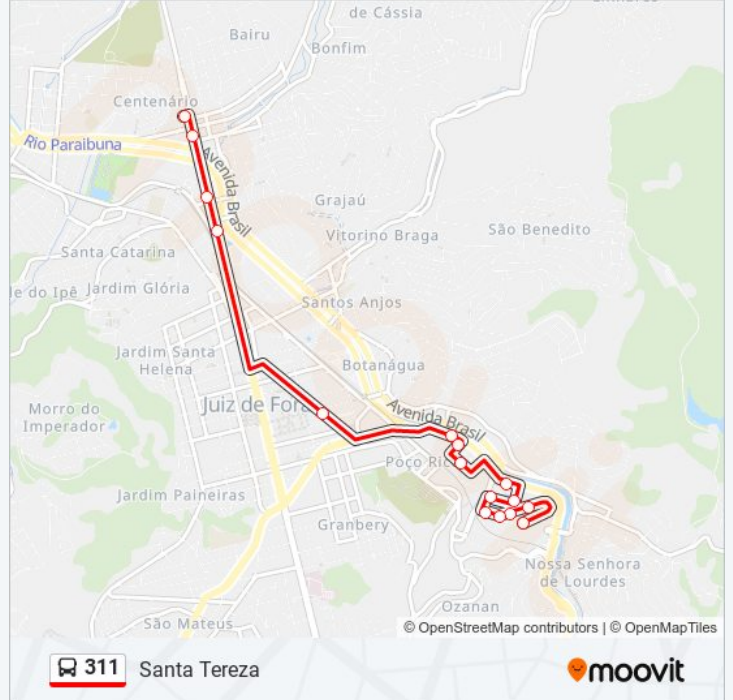

Sentido: Manoel Honório

20 pontos

[VER OS HORÁRIOS DA LINHA](#)

Hospital Albert Sabin / Ponto Final - 311
Rua Doutor Edgard Carlos Pereira, 706
Rua Belmiro Ciampi, 53
Rua José Ladeira, 26
Rua Delorme Louzada, 75
Rua Delorme Louzada, 101
Avenida Brasil, 275
Avenida Brasil, 1000
Avenida Brasil / Mundial
Rua Djalma De Carvalho / Regional Leste
Avenida Sete De Setembro, 596
Avenida Presidente Itamar Franco, 680
Avenida Presidente Itamar Franco / Procon
Av. Barão Do Rio Branco / Catedral
Av. Barão Do Rio Branco / Mister Moore
Av. Barão Do Rio Branco / Largo Do Riachuelo
Av. Barão Do Rio Branco / Mergulhão
Av. Barão Do Rio Branco / Bahamas Manoel Honório
Rua Américo Lobo / Receita Federal
Rua Silvio Romero, 43

Rua Silvio Romero, 43

Av. Barão Do Rio Branco / Manoel Honório

Av. Barão Do Rio Branco / Antonio Lagrota

Av. Barão Do Rio Branco / Mergulhão

Av. Presidente Getúlio Vargas, 363

Avenida Brasil / Esdeva

Rua Pinto De Moura, 325

Hospital Albert Sabin / Ponto Final - 311

Horários da linha de ônibus 311

Tabela de horários sentido Santa Tereza

domingo	06:10 - 22:35
segunda-feira	05:30 - 22:35
terça-feira	05:30 - 22:35
quarta-feira	05:30 - 22:35
quinta-feira	05:30 - 22:35
sexta-feira	05:30 - 22:35
sábado	05:30 - 22:35

Informações da linha de ônibus 311

Sentido: Santa Tereza

Paradas: 16

Duração da viagem: 11 min

Resumo da linha:

Os horários e os mapas do itinerário da linha de ônibus 311 estão disponíveis, no formato PDF offline, no site: moovitapp.com. Use o [Moovit App](#) e viaje de transporte público por Juiz de Fora! Com o Moovit você poderá ver os horários em tempo real dos ônibus, trem e metrô, e receber direções passo a passo durante todo o percurso!