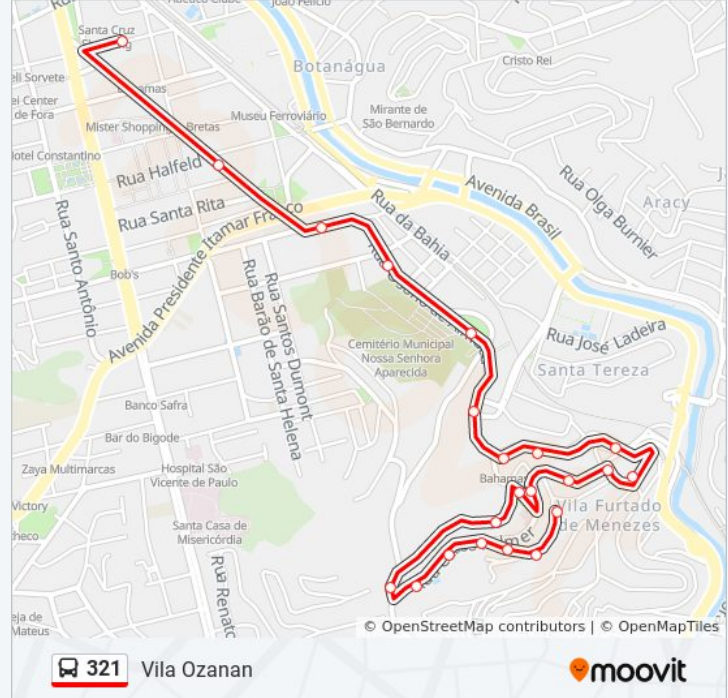

## Sentido: Vila Ozanan

21 pontos

[VER OS HORÁRIOS DA LINHA](#)

- Rua São Sebastião / Santa Cruz Shopping
- Av. Presidente Getúlio Vargas, 363
- Rua Espírito Santo, 427
- Rua Osório De Almeida, 182
- Rua Osório De Almeida / Cemitério Municipal
- Rua Osório De Almeida, 1004
- Avenida Francisco Valadares / Bahamas
- Avenida Francisco Valadares, 301
- Avenida Francisco Valadares / Santuário De São Judas Tadeu
- Rua Doutor Alberto Surek, 22
- Rua São Judas Tadeu, 173
- Rua Tupinambás, 145
- Rua Carlos Palmer, 81
- Rua Sinval Corrêa, 70
- Rua Major João Martins, 62
- Rua Major João Martins, 600
- Rua Carlos Palmer / Associação Aymoré
- Rua Carlos Palmer, 440

## Informações da linha de ônibus 321

**Sentido:** Vila Ozanan

**Paradas:** 21

**Duração da viagem:** 12 min

**Resumo da linha:**

Ponto Final - 220

Rua Pedro Silva Macedo, 32

Ponto Final - 321