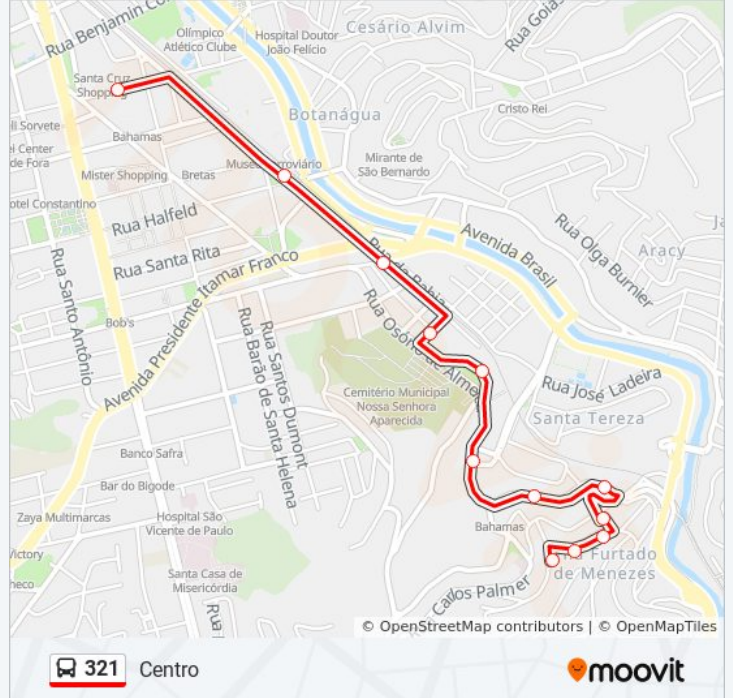

**Sentido: Centro**

12 pontos

[VER OS HORÁRIOS DA LINHA](#)

Ponto Final - 321

Rua Valentim Dili, 131

Rua Valentim Dili, 31

Rua São Judas Tadeu, 173

Avenida Francisco Valadares / Santuário De São Judas Tadeu

Avenida Francisco Valadares, 155

Rua Osório De Almeida, 941

Praça Republica, 181

Rua Pinto De Moura / Igreja Menino Jesus De Praga

Rua Da Bahia, 12

Avenida Francisco Bernardino / Praça Da Estação

Rua São Sebastião / Santa Cruz Shopping

## Sentido: Vila Ozanan

21 pontos

[VER OS HORÁRIOS DA LINHA](#)

- Rua São Sebastião / Santa Cruz Shopping
- Av. Presidente Getúlio Vargas, 363
- Rua Espírito Santo, 427
- Rua Osório De Almeida, 182
- Rua Osório De Almeida / Cemitério Municipal
- Rua Osório De Almeida, 1004
- Avenida Francisco Valadares / Bahamas
- Avenida Francisco Valadares, 301
- Avenida Francisco Valadares / Santuário De São Judas Tadeu
- Rua Doutor Alberto Surek, 22
- Rua São Judas Tadeu, 173
- Rua Tupinambás, 145
- Rua Carlos Palmer, 81
- Rua Sinval Corrêa, 70
- Rua Major João Martins, 62
- Rua Major João Martins, 600
- Rua Carlos Palmer / Associação Aymoré
- Rua Carlos Palmer, 440

## Informações da linha de ônibus 321

**Sentido:** Vila Ozanan

**Paradas:** 21

**Duração da viagem:** 12 min

**Resumo da linha:**

Ponto Final - 220

Rua Pedro Silva Macedo, 32

Ponto Final - 321