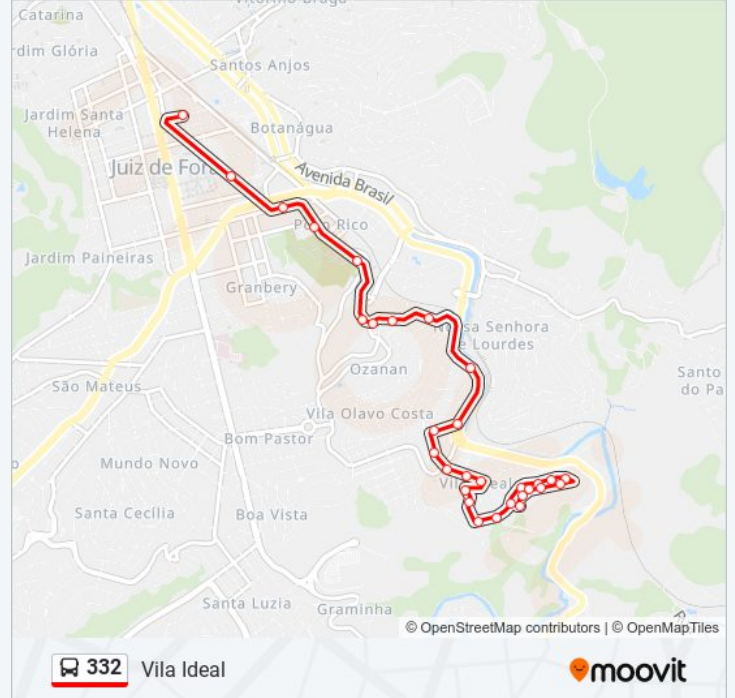

### Informações da linha de ônibus 332

**Sentido:** Vila Ideal

**Paradas:** 30

**Duração da viagem:** 15 min

**Resumo da linha:**

Rua Maria De Castro, 86

Rua Doutor Abílio De Abreu, 10

Rua Doutor Abílio De Abreu, 110

Rua Doutor Abílio De Abreu, 385

Rua Alexandre Joaquim De Siqueira, 317

Rua Alexandre Joaquim De Siqueira, 167

Rua Alexandre Joaquim De Siqueira, 11

Rua Alexandre Joaquim De Siqueira, 2

Rua Dr. João Vieira, 57

Rua Doutor João Vieira, 246

Rua Doutor João Vieira, 348

Rua Doutor João Vieira, 552

Ponto Final - 332

Os horários e os mapas do itinerário da linha de ônibus 332 estão disponíveis, no formato PDF offline, no site: [moovitapp.com](https://moovitapp.com). Use o [Moovit App](#) e viaje de transporte público por Juiz de Fora! Com o Moovit você poderá ver os horários em tempo real dos ônibus, trem e metrô, e receber direções passo a passo durante todo o percurso!