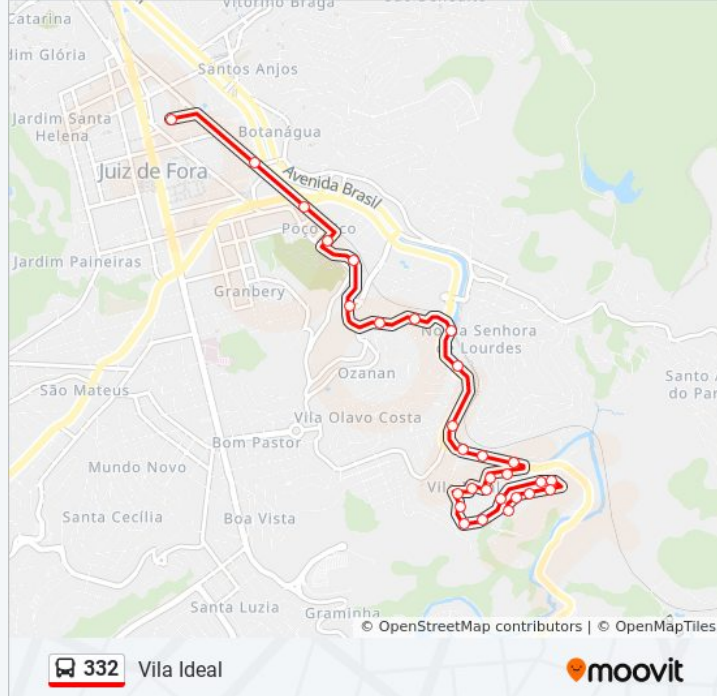

**Informações da linha de ônibus 332****Sentido:** Centro**Paradas:** 31**Duração da viagem:** 16 min**Resumo da linha:**

Avenida Francisco Valadares / Demlurb

Avenida Francisco Valadares, 372-738

Avenida Francisco Valadares / Santuário De São Judas Tadeu

Avenida Francisco Valadares, 155

Rua Osório De Almeida, 941

Praca Republica, 181

Rua Pinto De Moura / Igreja Menino Jesus De Praga

Rua Da Bahia, 12

Avenida Francisco Bernardino / Praça Da Estação

Rua São Sebastião / Santa Cruz Shopping

### Sentido: Vila Ideal

30 pontos

[VER OS HORÁRIOS DA LINHA](#)

Rua São Sebastião / Santa Cruz Shopping

Av. Presidente Getúlio Vargas, 363

Rua Espírito Santo, 427

Rua Osório De Almeida, 182

Rua Osório De Almeida / Cemitério Municipal

### Informações da linha de ônibus 332

**Sentido:** Vila Ideal

**Paradas:** 30

**Duração da viagem:** 15 min

**Resumo da linha:**

Rua Maria De Castro, 86

Rua Doutor Abílio De Abreu, 10

Rua Doutor Abílio De Abreu, 110