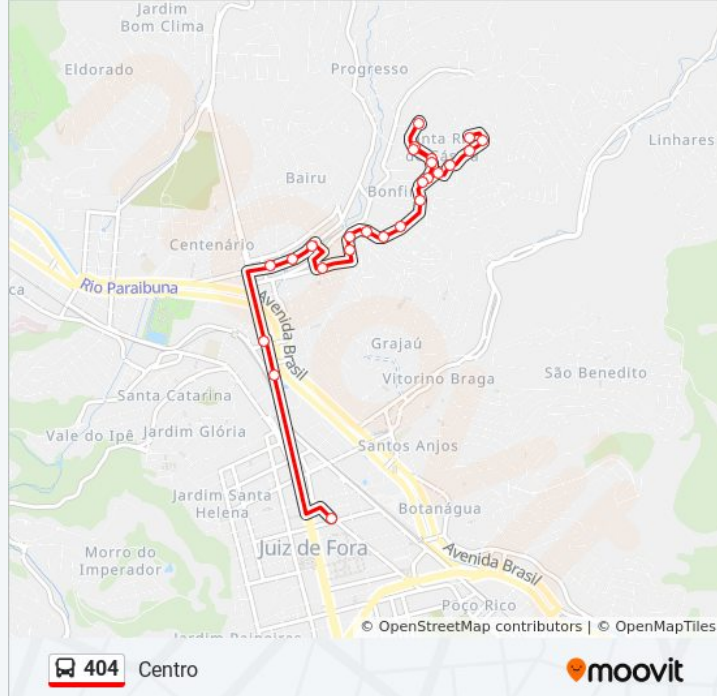

Sentido: Centro

26 pontos

[VER OS HORÁRIOS DA LINHA](#)

Ponto Final 404

Rua Orville Derby Dutra, 987

Rua Orville Derby Dutra, 855

Rua Orville Derby Dutra, 634

Rua Orville Derby Dutra, 530

Avenida Governador Valadares, 823

Rua Américo Lobo, 1425

Horários da linha de ônibus 404

Tabela de horários sentido Centro

Domingo	06:20 - 22:20
Segunda-feira	05:25 - 22:55
Terça-feira	05:25 - 22:55
Quarta-feira	05:25 - 22:55
Quinta-feira	05:25 - 22:55
Sexta-feira	05:25 - 22:55
Sábado	05:30 - 22:30

Informações da linha de ônibus 404**Sentido:** Centro**Paradas:** 26**Duração da viagem:** 12 min**Resumo da linha:**

Rua Américo Lobo, 1242

Rua Américo Lobo, 1079

Av. Barão Do Rio Branco / Antonio Lagrota

Av. Barão Do Rio Branco / Mergulhão

Av. Presidente Getúlio Vargas, 781

Sentido: Santa Rita

44 pontos

[VER OS HORÁRIOS DA LINHA](#)

Av. Presidente Getúlio Vargas, 781

Avenida Presidente Itamar Franco / Procon