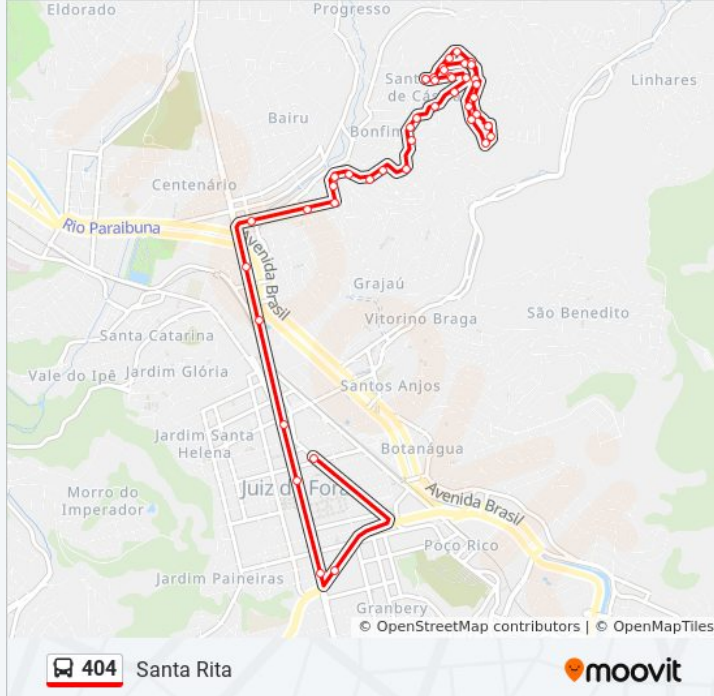

Rua Orville Derby Dutra, 996

Rua Orville Derby Dutra, 1109

Rua João Bruno, 1253

Rua Carlos Luís Reiter, 40

Rua Major Anastácio Neto, 113

Rua Major Anastácio Neto, 59

Rua José Vicente, 1151

Rua José Vicente, 1025

Rua Maria Fávero, 355

Rua Maria Fávero, 455

Rua Antônia Rodrigues Clemente, 37

Rua Getúlio Roatti, 08

Rua José Vicente, 602

Rua José Vicente / Escola Municipal Professor Oscar Schmidt / Ubs Santa Rita

Rua José Vicente / Capela De Santa Maria

Rua José Vicente, 377

Rua José Vicente, 130

Rua José Vicente, 260

Rua Nelo Gervason, 53

Rua Nelo Gervason, 234

Rua Carlos Luís Reiter, 10

Rua João Bruno, 1253

Ponto Final 404

Os horários e os mapas do itinerário da linha de ônibus 404 estão disponíveis, no formato PDF offline, no site: moovitapp.com. Use o [Moovit App](#) e viaje de transporte público por Juiz de Fora! Com o Moovit você poderá ver os horários em tempo real dos ônibus, trem e metrô, e receber direções passo a passo durante todo o percurso!