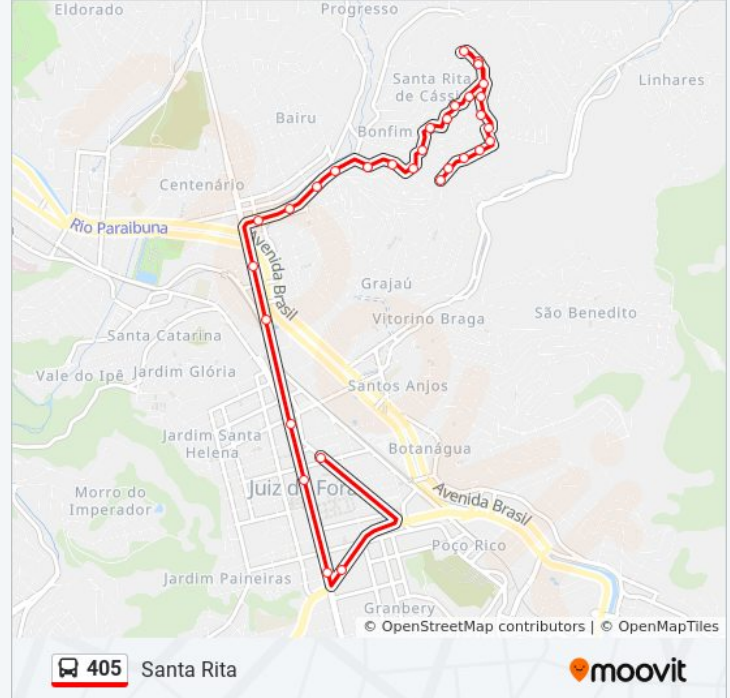

### Informações da linha de ônibus 405

**Sentido:** Santa Rita

**Paradas:** 31

**Duração da viagem:** 35 min

**Resumo da linha:**

Rua Doutor Geraldo Paleta, 860

Rua José Vicente, 377

Rua José Vicente, 130

Rua José Vicente, 260

Rua José Vicente, 1151

Rua Maria Fávero, 355

Rua Maria Fávero, 405

Rua Maria Fávero, 46

Rua José Vicente, 595

Rua José Luiz Flores, 668

Rua José Luiz Flores, 695

Rua José Luiz Flores, 600

Ponto Final - 405

Os horários e os mapas do itinerário da linha de ônibus 405 estão disponíveis, no formato PDF offline, no site: [moovitapp.com](https://moovitapp.com). Use o [Moovit App](#) e viaje de transporte público por Juiz de Fora! Com o Moovit você poderá ver os horários em tempo real dos ônibus, trem e metrô, e receber direções passo a passo durante todo o percurso!