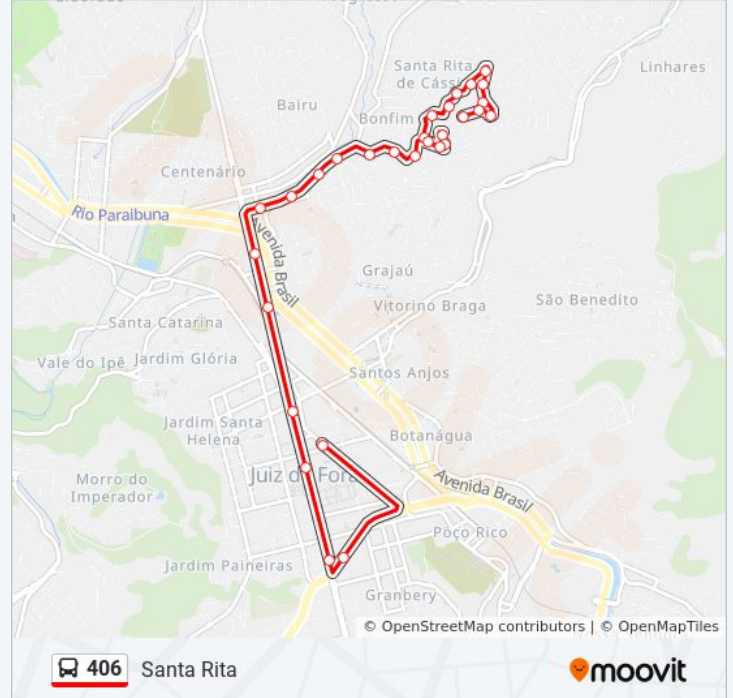

Sentido: Centro

26 pontos

[VER OS HORÁRIOS DA LINHA](#)**Ponto Final 406**

Rua Rômulo Ribeiro Castro, 25

Rua José Vicente / Escola Municipal Professor Oscar Schmidt / Ubs Santa Rita

Rua José Vicente / Capela De Santa Maria

Rua Eugênio Fontainha, 114

Rua Eugênio Fontainha, 352

Rua Barão Do Retiro, 106

Rua Lindolfo Lage / Ambulatório Santa Rita

Rua Lindolfo Lage, 288

Rua Orville Derby Dutra, 120

Rua Marina Ribeiro De Oliveira, 180

Rua Doutor Geraldo Paleta, 780

Rua Doutor Geraldo Paleta, 860

Rua José Vicente, 377

Rua Maria Fávero, 355

Rua Maria Fávero, 405

Rua Maria Fávero, 46

Rua Rômulo Ribeiro Castro / Escola Municipal
Professor Oscar Schmidt

Ponto Final 406

Os horários e os mapas do itinerário da linha de ônibus 406 estão disponíveis, no formato PDF offline, no site: moovitapp.com. Use o [Moovit App](#) e viaje de transporte público por Juiz de Fora! Com o Moovit você poderá ver os horários em tempo real dos ônibus, trem e metrô, e receber direções passo a passo durante todo o percurso!