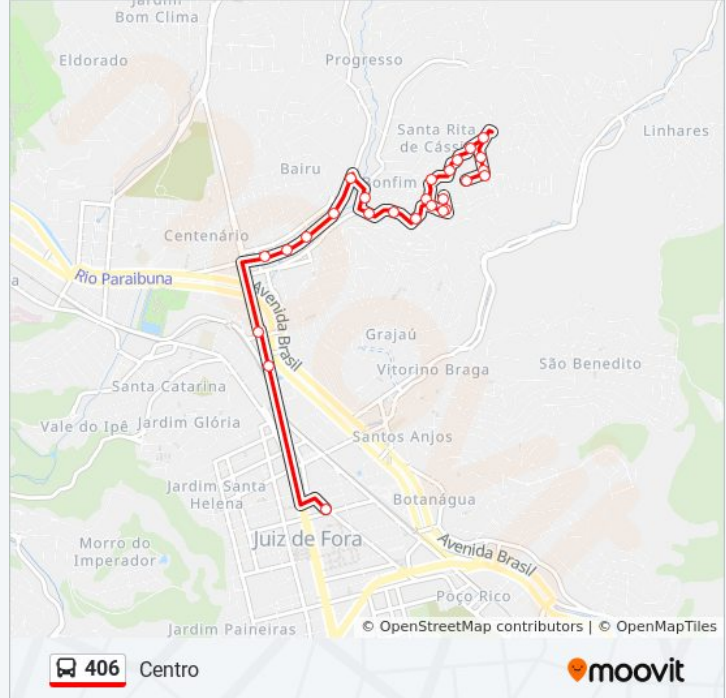

Sentido: Centro

26 pontos

[VER OS HORÁRIOS DA LINHA](#)**Ponto Final 406**

Rua Rômulo Ribeiro Castro, 25

Rua José Vicente / Escola Municipal Professor Oscar Schmidt / Ubs Santa Rita

Rua José Vicente / Capela De Santa Maria

Informações da linha de ônibus 406**Sentido:** Centro**Paradas:** 26**Duração da viagem:** 12 min**Resumo da linha:**

Rua Américo Lobo, 1242

Rua Américo Lobo, 1079

Av. Barão Do Rio Branco / Antonio Lagrota

Av. Barão Do Rio Branco / Mergulhão

Av. Presidente Getúlio Vargas, 781

Sentido: Santa Rita

29 pontos

[VER OS HORÁRIOS DA LINHA](#)

Av. Presidente Getúlio Vargas, 781

Avenida Presidente Itamar Franco / Procon

Rua Eugênio Fontainha, 114

Rua Eugênio Fontainha, 352

Rua Barão Do Retiro, 106

Rua Lindolfo Lage / Ambulatório Santa Rita

Rua Lindolfo Lage, 288

Rua Orville Derby Dutra, 120

Rua Marina Ribeiro De Oliveira, 180