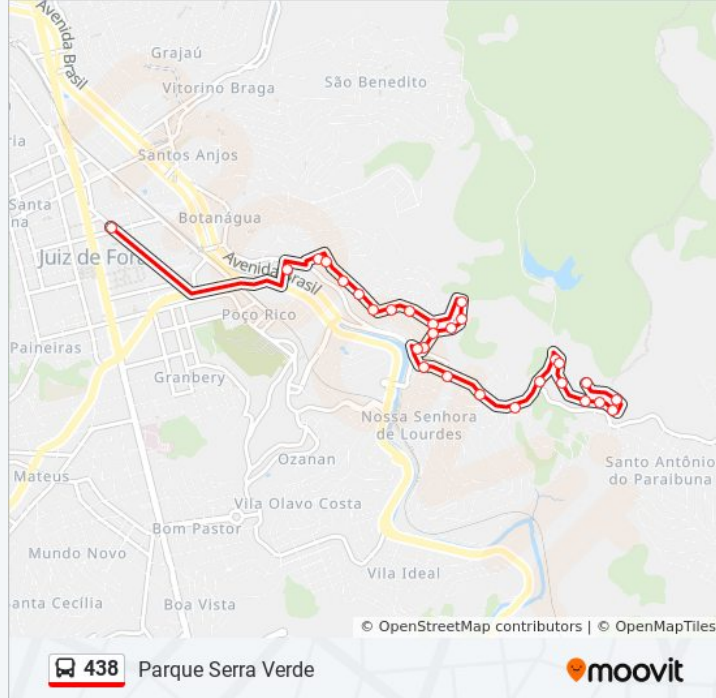

Informações da linha de ônibus 438

Sentido: Parque Serra Verde

Paradas: 29

Duração da viagem: 13 min

Resumo da linha:

Rua Nossa Senhora De Lourdes, 360

Rua Nossa Senhora De Lourdes, 620

Rua Nossa Senhora De Lourdes, 90

Estrada Athos Branco Da Rosa, 305

Estrada Athos Branco Da Rosa, 380

Rua Luís Gonzaga De Figueiredo, 30

Rua Luís Gonzaga De Figueiredo, 136

Rua Jorge Firmino De Santana, 230

Rua Jorge Firmino De Sant Anna, 135

Rua Jorge Firmino De Santana, 41

Ponto Final 438

Os horários e os mapas do itinerário da linha de ônibus 438 estão disponíveis, no formato PDF offline, no site: moovitapp.com. Use o [Moovit App](#) e viaje de transporte público por Juiz de Fora! Com o Moovit você poderá ver os horários em tempo real dos ônibus, trem e metrô, e receber direções passo a passo durante todo o percurso!