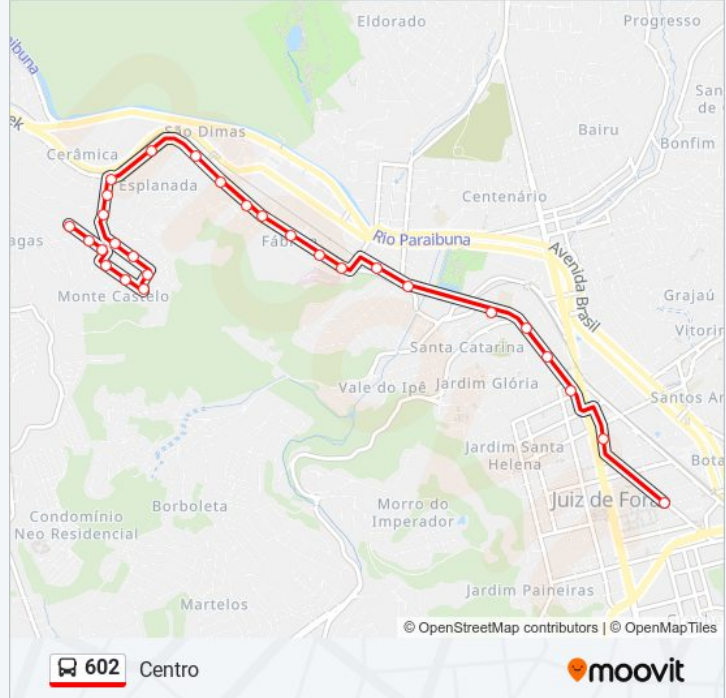

Sentido: Centro

28 pontos

[VER OS HORÁRIOS DA LINHA](#)

Ponto Final - 600/602

Rua Coronel Quintão / Escola Municipal Prof.
Paulo Rogerio Dos Santos

Rua Coronel Quintão, 280

Rua Iguassu, 55

Rua Iguassu, 212

Informações da linha de ônibus 602**Sentido:** Centro**Paradas:** 28**Duração da viagem:** 17 min**Resumo da linha:**

Avenida Coronel Vidal, 248

Avenida Coronel Vidal, 10

Avenida Dos Andradas / Colégio Santa Catarina

Avenida Dos Andradas / Igreja Da Glória

Avenida Dos Andradas, 555

Avenida Dos Andradas / Hemominas

Largo Do Riachuelo / Santa Cruz Shopping

Av. Presidente Getúlio Vargas, 614

Sentido: Monte Castelo

46 pontos

[VER OS HORÁRIOS DA LINHA](#)

Av. Presidente Getúlio Vargas, 614

Avenida Presidente Itamar Franco / Procon

Av. Barão Do Rio Branco / Catedral

Av. Barão Do Rio Branco / Mister Moore

Av. Barão Do Rio Branco / Largo Do Riachuelo