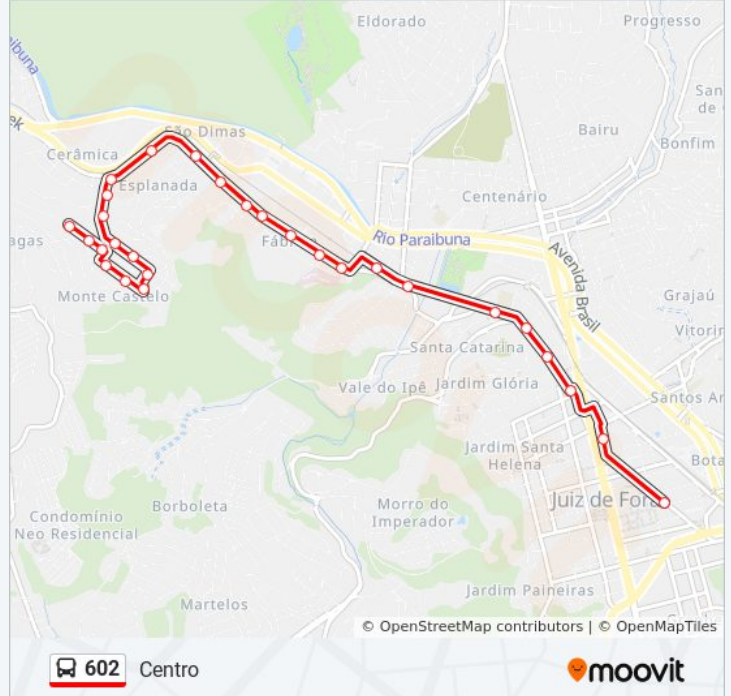

**Sentido: Centro**

28 pontos

[VER OS HORÁRIOS DA LINHA](#)

Ponto Final - 600/602

Rua Coronel Quintão / Escola Municipal Prof.  
Paulo Rogerio Dos Santos

Rua Coronel Quintão, 280

Rua Iguassu, 55

Rua Iguassu, 212

**Informações da linha de ônibus 602****Sentido:** Centro**Paradas:** 28**Duração da viagem:** 17 min**Resumo da linha:**

Avenida Coronel Vidal, 248

Avenida Coronel Vidal, 10

Avenida Dos Andradas / Colégio Santa Catarina

Avenida Dos Andradas / Igreja Da Glória

Avenida Dos Andradas, 555

Avenida Dos Andradas / Hemominas

Largo Do Riachuelo / Santa Cruz Shopping

Av. Presidente Getúlio Vargas, 614

### Sentido: Monte Castelo

46 pontos

[VER OS HORÁRIOS DA LINHA](#)

Av. Presidente Getúlio Vargas, 614

Avenida Presidente Itamar Franco / Procon

Av. Barão Do Rio Branco / Catedral

Av. Barão Do Rio Branco / Mister Moore