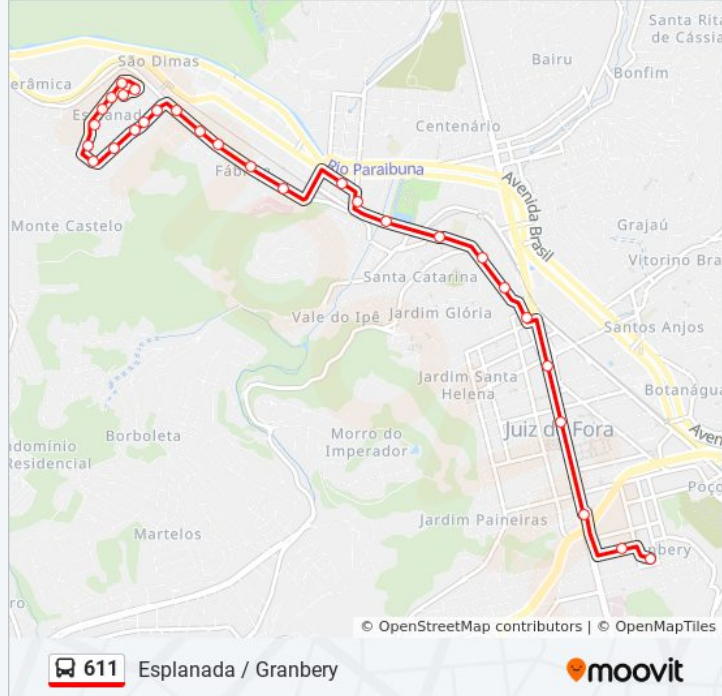

Sentido: Esplanada

29 pontos

[VER OS HORÁRIOS DA LINHA](#)

Rua Doutor Tarboux, 50

Rua Doutor Antônio Carlos, 287

Av. Barão Do Rio Branco / Catedral

Av. Barão Do Rio Branco / Mister Moore

Av. Barão Do Rio Branco / Largo Do Riachuelo

Informações da linha de ônibus 611**Sentido:** Esplanada**Paradas:** 29**Duração da viagem:** 18 min**Resumo da linha:**

Rua Luís Baltazar Éberle, 150

Rua Antônio Da Costa Pacheco Filho, 59

Rua Antônio Da Costa Pachêco Filho, 173

Rua Professor Valquírio Seixas De Faria, 457

Rua Professor Valquírio Seixas De Faria, 365

Rua Professor Valquírio Seixas De Faria, 288

Rua Coronel Aprígio Ribeiro, 10

Ponto Final - 611/612

Sentido: Granbery

43 pontos

[VER OS HORÁRIOS DA LINHA](#)

Ponto Final - 611/612

Rua Coronel Aprígio Ribeiro, 240

Rua Coronel Aprígio Ribeiro, 292

Rua Antônio Da Costa Pachêco Filho, 173

Rua Antônio Da Costa Pacheco Filho, 73