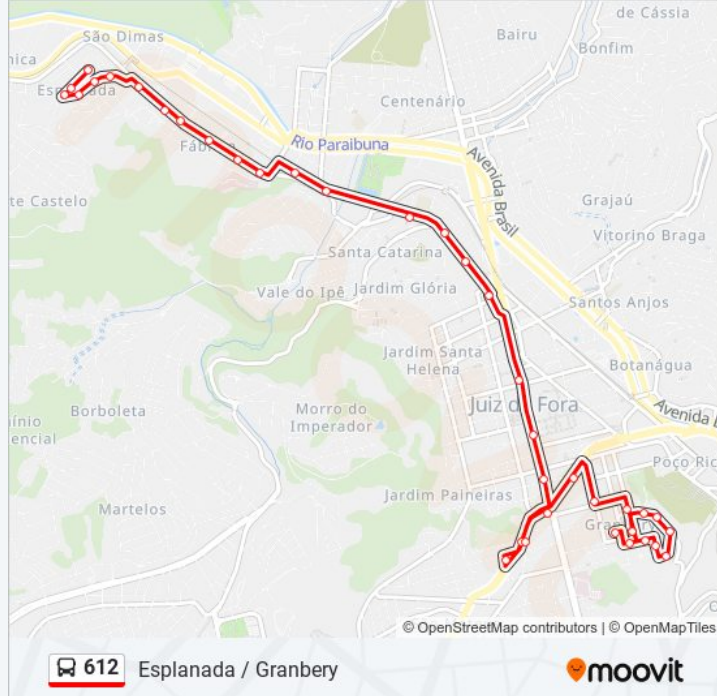

### Sentido: Esplanada

29 pontos

[VER OS HORÁRIOS DA LINHA](#)

Rua Doutor Tarboux, 50

Rua Doutor Antônio Carlos, 287

Av. Barão Do Rio Branco / Catedral

Av. Barão Do Rio Branco / Mister Moore

Av. Barão Do Rio Branco / Largo Do Riachuelo

### Sentido: Granbery

38 pontos

[VER OS HORÁRIOS DA LINHA](#)

Ponto Final - 611/612

Rua Coronel Aprígio Ribeiro, 240

Rua Coronel Aprígio Ribeiro, 292

Rua Maria Luísa Tostes, 288

Rua Maria Luísa Tostes, 120

Avenida Presidente Itamar Franco / Stella Matutina

Rua Batista De Oliveira / Instituto Granbery

Rua Santos Dumont, 375

Rua Santos Dumont, 539

Rua Princesa Isabel, 159

Rua Professora Marta Waltemberg, 144

Rua Doutor Pedro De Aquino Ramos, 66

Rua Professora Carolina Coelho, 31

Rua Professora Carolina Coelho, 110

Rua Julieta Andrada, 164

Rua Santos Dumont, 539

Rua Princesa Isabel, 264

Rua Doutor Tarboux, 50

Os horários e os mapas do itinerário da linha de ônibus 612 estão disponíveis, no formato PDF offline, no site: [moovitapp.com](https://moovitapp.com). Use o [Moovit App](#) e viaje de transporte público por Juiz de Fora! Com o Moovit você poderá ver os horários em tempo real dos ônibus, trem e metrô, e receber direções passo a passo durante todo o percurso!