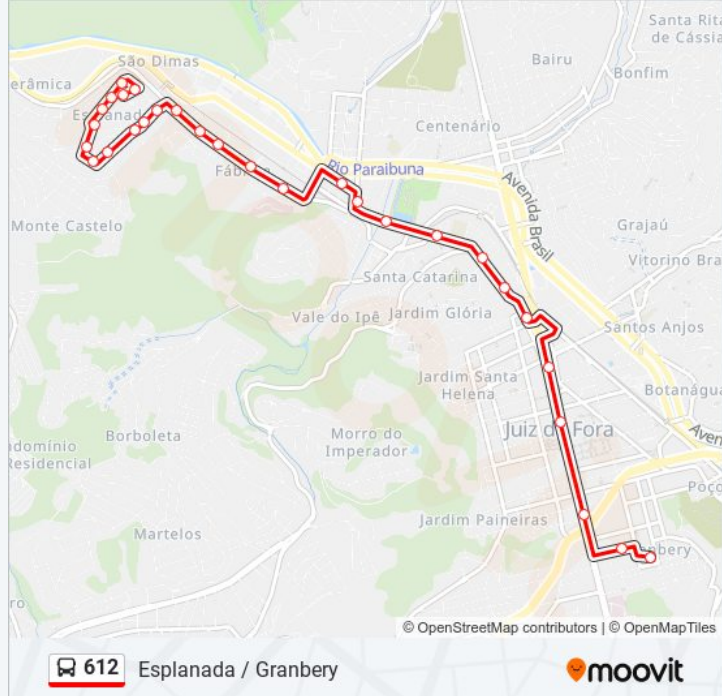

### Sentido: Esplanada

29 pontos

[VER OS HORÁRIOS DA LINHA](#)

Rua Doutor Tarboux, 50

Rua Doutor Antônio Carlos, 287

Av. Barão Do Rio Branco / Catedral

Av. Barão Do Rio Branco / Mister Moore

Av. Barão Do Rio Branco / Largo Do Riachuelo

### Informações da linha de ônibus 612

**Sentido:** Esplanada

**Paradas:** 29

**Duração da viagem:** 18 min

**Resumo da linha:**

Rua Luís Baltazar Éberle, 150

Rua Antônio Da Costa Pacheco Filho, 59

Rua Antônio Da Costa Pachêco Filho, 173

Rua Professor Valquírio Seixas De Faria, 457

Rua Professor Valquírio Seixas De Faria, 365

Rua Professor Valquírio Seixas De Faria, 288

Rua Coronel Aprígio Ribeiro, 10

Ponto Final - 611/612

### Sentido: Granbery

38 pontos

[VER OS HORÁRIOS DA LINHA](#)

Ponto Final - 611/612

Rua Coronel Aprígio Ribeiro, 240

Rua Coronel Aprígio Ribeiro, 292

Rua Maria Luísa Tostes, 288

Rua Maria Luísa Tostes, 120