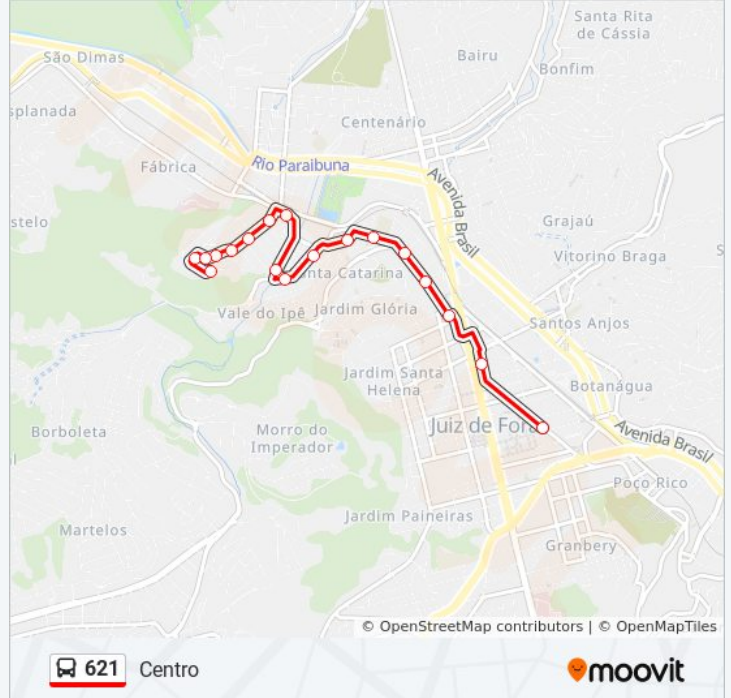

Sentido: Centro

18 pontos

[VER OS HORÁRIOS DA LINHA](#)

Rua Homero Horta Da Fonseca, 101

Rua Carangola, 925

Rua Rafael Zacarias, 685

Rua Rafael Zacarias, 481

Rua Rafael Zacarias, 395

Avenida Dos Andradas / Igreja Da Glória

Avenida Dos Andradas, 555

Avenida Dos Andradas / Hemominas

Largo Do Riachuelo / Santa Cruz Shopping

Av. Presidente Getúlio Vargas, 614

Horários da linha de ônibus 621

Informações da linha de ônibus 621**Sentido:** Centro**Paradas:** 18**Duração da viagem:** 10 min**Resumo da linha:**

Sentido: Democrata

23 pontos

[VER OS HORÁRIOS DA LINHA](#)

- Av. Presidente Getúlio Vargas, 614
- Travessa Doutor Prisco, 13
- Av. Francisco Bernardino / Benjamin Constant
- Avenida Dos Andradas / Hemominas
- Avenida Dos Andradas / Cultura Inglesa
- Avenida Dos Andradas / Igreja Da Glória
- Avenida Dos Andradas, 1178
- Rua Benjamin Guimarães, 59
- Rua Violeta Santos, 85
- Rua Muriaé, 40
- Rua Muriaé, 167
- Rua Muriaé, 320
- Rua Viçosa, 74
- Rua Viçosa, 156
- Rua Viçosa, 277
- Rua Carangola, 914
- Rua Padre Nilton Hauck, 261
- Rua Monsenhor Férrer, 54

Informações da linha de ônibus 621

Sentido: Democrata

Paradas: 23

Duração da viagem: 14 min

Resumo da linha:

Rua Monsenhor Férrer, 154

Rua Padre Nilton Hauck, 71

Rua Padre Nilton Hauck, 200