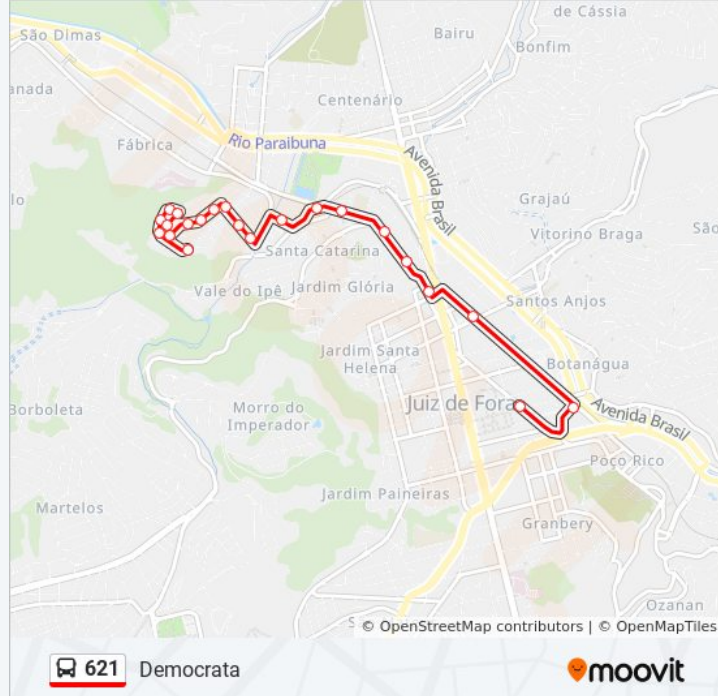

Sentido: Centro

18 pontos

[VER OS HORÁRIOS DA LINHA](#)

Rua Homero Horta Da Fonseca, 101

Rua Carangola, 925

Rua Rafael Zacarias, 685

Rua Rafael Zacarias, 481

Rua Rafael Zacarias, 395

Informações da linha de ônibus 621**Sentido:** Centro**Paradas:** 18**Duração da viagem:** 10 min**Resumo da linha:**

Sentido: Democrata

23 pontos

[VER OS HORÁRIOS DA LINHA](#)

- Av. Presidente Getúlio Vargas, 614
- Travessa Doutor Prisco, 13
- Av. Francisco Bernardino / Benjamin Constant
- Avenida Dos Andradas / Hemominas
- Avenida Dos Andradas / Cultura Inglesa
- Avenida Dos Andradas / Igreja Da Glória
- Avenida Dos Andradas, 1178
- Rua Benjamin Guimarães, 59
- Rua Violeta Santos, 85
- Rua Muriaé, 40
- Rua Muriaé, 167
- Rua Muriaé, 320
- Rua Viçosa, 74
- Rua Viçosa, 156
- Rua Viçosa, 277
- Rua Carangola, 914
- Rua Padre Nilton Hauck, 261
- Rua Monsenhor Férrer, 54

Informações da linha de ônibus 621

Sentido: Democrata

Paradas: 23

Duração da viagem: 14 min

Resumo da linha:

Rua Monsenhor Férrer, 154

Rua Padre Nilton Hauck, 71

Rua Padre Nilton Hauck, 200

Rua Padre Nilton Hauck, 222

Rua Homero Horta Da Fonseca, 101

Os horários e os mapas do itinerário da linha de ônibus 621 estão disponíveis, no formato PDF offline, no site: moovitapp.com. Use o [Moovit App](#) e viaje de transporte público por Juiz de Fora! Com o Moovit você poderá ver os horários em tempo real dos ônibus, trem e metrô, e receber direções passo a passo durante todo o percurso!