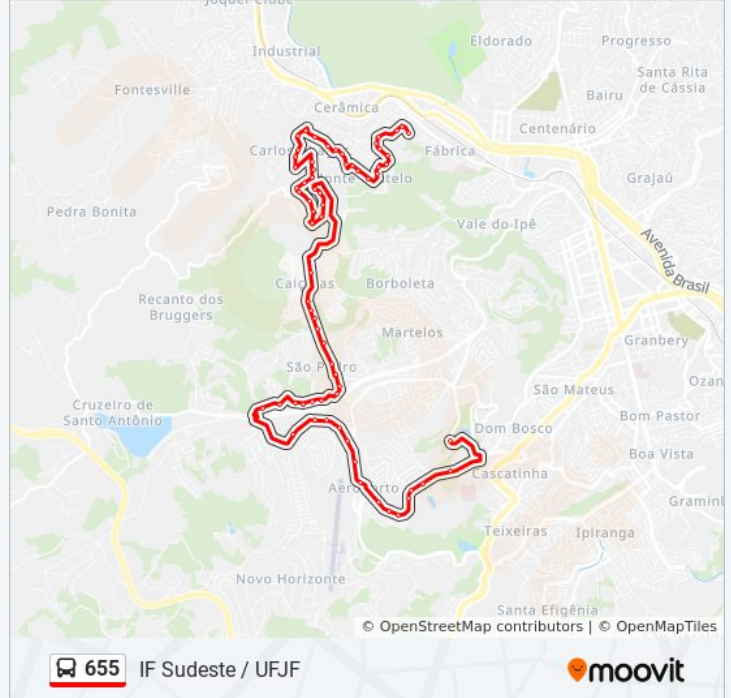

Rua Álvaro José Rodrigues, 3610

Rua Professor José Vilas Bouçada, 130

Rua Professor José Vilas Bouçada, 300

Rua Professor José Vilas Bouçada, 530

Rua Professor José Vilas Bouçada, 638

Rua Professor José Vilas Bouçada, 1000

Avenida Senhor Dos Passos, 2781

Avenida Senhor Dos Passos, 2559

Avenida Senhor Dos Passos, 2319

Horários da linha de ônibus 655

Tabela de horários sentido If Sudeste

Domingo	Fora de Operação
Segunda-feira	06:30 - 23:05
Terça-feira	06:30 - 23:05
Quarta-feira	06:30 - 23:05
Quinta-feira	06:30 - 23:05
Sexta-feira	06:30 - 23:05
Sábado	Fora de Operação

Informações da linha de ônibus 655**Sentido:** If Sudeste**Paradas:** 67**Duração da viagem:** 35 min**Resumo da linha:**

Avenida Senhor Dos Passos, 2177
Avenida Senhor Dos Passos, 2111
Avenida Senhor Dos Passos, 2038
Avenida Senhor Dos Passos, 1845
Avenida Senhor Dos Passos, 1755
Av. Senhor Dos Passos / Igreja De São Pedro
Avenida Senhor Dos Passos, 1500
Avenida Senhor Dos Passos, 1297
Avenida Senhor Dos Passos, 1185
Avenida Senhor Dos Passos, 1115
Avenida Senhor Dos Passos, 1075
Avenida Senhor Dos Passos, 1006
Avenida Senhor Dos Passos, 375
Rua José Rodrigues Tavares, 320
Rua Rogério Fernando Scoralick, 200
Rua Rogério Fernando Scoralick, 135
Rua Rogério Fernando Scoralick, 570
Rua Maestro José Quirino, 40
Rua Maestro José Quirino, 30
Rua Maestro José Quirino, 145
Rua Nazira Matar De Freitas, 939
Rua Nazira Matar De Freitas, 900
Rua Nazira Matar De Freitas, 750
Rua Carlos Martins, 6
Rua Carlos Martins, 32
Rua Helena Bitencourt, 267
Rua Guilardo Xavier Furtado, 435
Rua Guilardo Xavier Furtado, 315
Rua Guilardo Xavier Furtado, 205
Rua Eunice Weaver, 141
Rua Eunice Weaver, 65
Rua Pedro Ronzani, 605
Rua Pedro Ronzani, 425