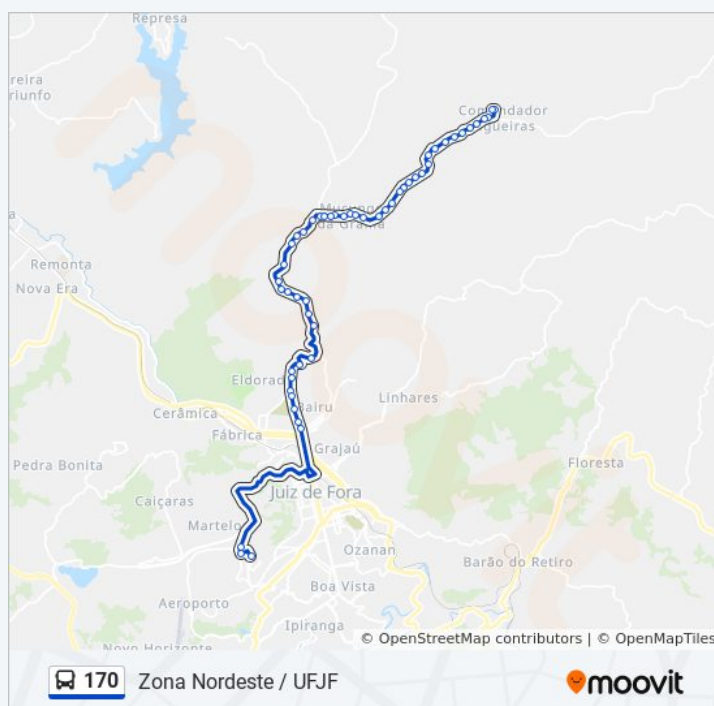

Informações da linha de ônibus 170

Sentido: Zona Nordeste

Paradas: 69

Duração da viagem: 54 min

Resumo da linha:

Av. Barão Do Rio Branco, 12

Av. Barão Do Rio Branco, 191

Av. Barão Do Rio Branco, 11