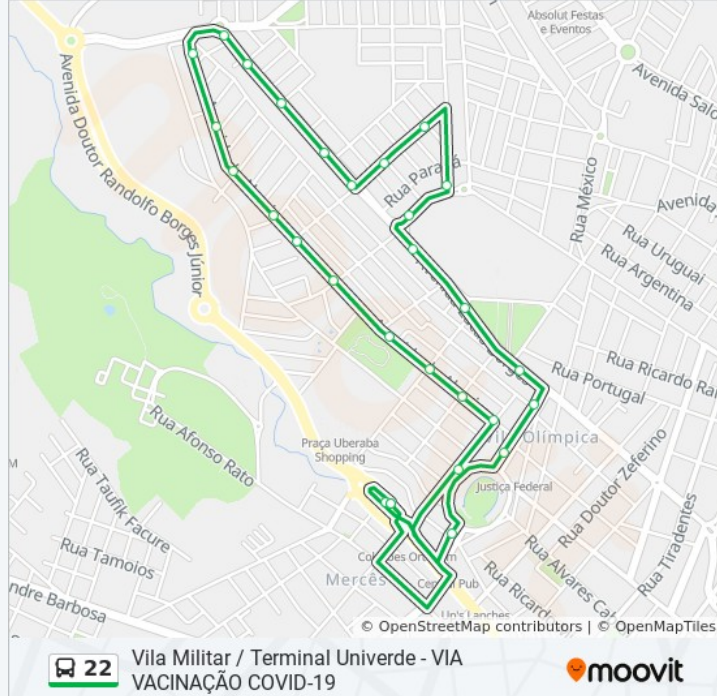

Avenida Do Alecrim, 560

Rua Doutor Aulo De Oliveira, 222-430

Rua Doutor Aulo De Oliveira, 420

Rua Doutor Aulo De Oliveira, 531-587

Rua Doutor Aulo De Oliveira, 724-780

Rua Doutor Aulo De Oliveira, 884-968

Ponto Final Linha 22 (Praça Com Travessa Dos Eucalipitos)

Informações da linha de ônibus 22

Sentido: Circular Vila Militar

Paradas: 30

Duração da viagem: 15 min

Resumo da linha:

Maurílio De Barros)

Esq. C/ Av. Ivanilda Delduque De Sousa (Rua Guaçuí)

Vacinação Covid-19 Matricial Vila Militar Próximo Unidade De Saúde (Av. Ivalnilda Delduque De Sousa)

Vacinação Covid-19 Matricial Vila Militar Avenida Lucas Borges, 1217-1485

Avenida Lucas Borges, 1087-1119

Avenida Lucas Borges, 737

Esq. C/ Av. Das Magnólias (Av, Maria Carmelita Castro Cunha)

Abrigo Frente Superintendência Regional De Saúde (Av. Maria Carmelita Castro Cunha)

Avenida Gustavo Rodrigues Da Cunha, 61-119

Terminal Univerde - Oeste (Av. Leopoldino De Oliveira, 5100)

Plataforma A1 - Terminal Univerde

Os horários e os mapas do itinerário da linha de ônibus 22 estão disponíveis, no formato PDF offline, no site: moovitapp.com. Use o [Moovit App](#) e viaje de transporte público por Uberaba! Com o Moovit você poderá ver os horários em tempo real dos ônibus, trem e metrô, e receber direções passo a passo durante todo o percurso!