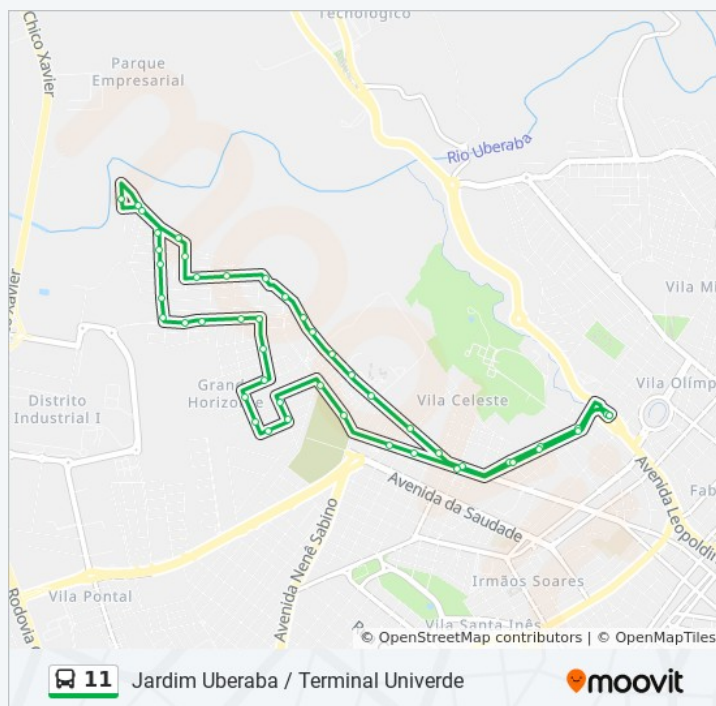

Após Esquina C/ Rua Prof. Andreroberto Borges (Av. José Sole Filho)

Próximo Esquina C/ Rua Eneas Guerra Terra (Av. Jaragua)

Esquina Com Água Limpa (Av. Jaraguá)

De Frente N°. 289 (Av. Jaraguá)

Tabela de horários sentido Circular Tutunas E Jardim Uberaba (Via Hospital Regional / Av. Alfredo De Faria / Grande Horizonte)

Informações da linha de ônibus 11

Sentido: Circular Tutunas E Jardim Uberaba (Via Hospital Regional / Av. Alfredo De Faria / Grande Horizonte)

Paradas: 51

Duração da viagem: 35 min

Resumo da linha:

Avenida Jaraguá, 115-173

Ponto Final Linha 11 - Sentido Horário (Av. Jaraguá)

Avenida Alfredo De Faria, 2340

Avenida Alfredo De Faria, 2502

Rua Douradinhos, 1-155

Abrigo Próx. Rio Uberaba (Av. Alfredo De Faria)

Avenida Alfredo De Faria, 1853-1991