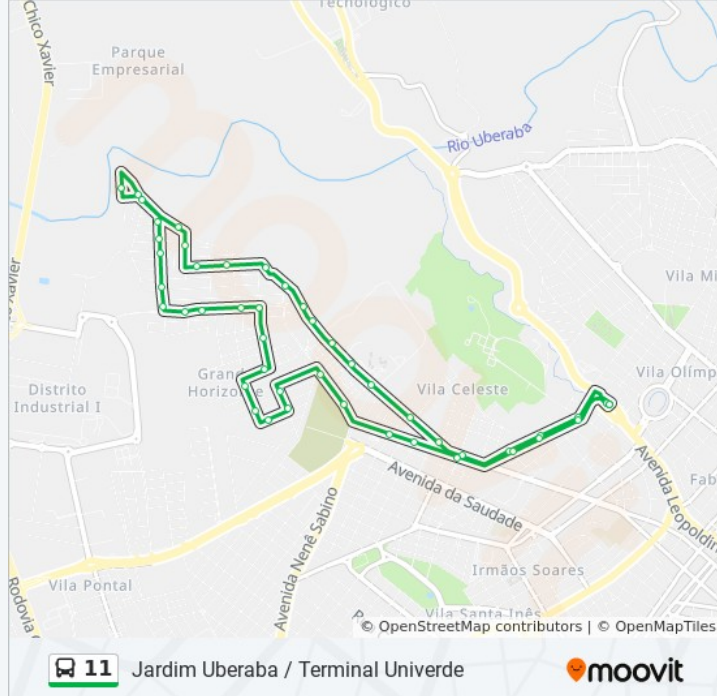

Abrigo Próx. Rio Uberaba (Av. Alfredo De Faria)

Ponto Final Linha 11 - Sentido Anti-Horário (Av. Jaraguá)

Avenida Jaraguá, 115-173

Avenida Jaraguá, 239-301

Avenida Jaraguá, 445-517

Avenida Jaraguá, 593-657

Esquina C/Rua Prof. Andre (Av. José Solé Filho)

Frente Centro Comercial (Av. José Solé Filho)

Frente N°. 237 (Av. José Solé Filho)

De Frente Praça Cícero Ricardo (Praça Cícero Ricardo)

Frente N°. 228 (Rua Jaime Rodrigues Bernardes)

Frente N°. 135 (Av. Alfredo Faria)

Avenida Alexandre Barbosa, 194

Avenida Alexandre Barbosa, 231

Saída Vila Celeste (Av. Alexandre Barbosa)

Rua Cândida Mendonça Bilharinho, 733

Rua Cândida Mendonça Bilharinho, 481-527

Rua Cândida Mendonça Bilharinho, 231-285

Terminal Univerde - Oeste (Av. Leopoldino De Oliveira, 5100)

Plataforma A2 - Terminal Univerde

**Sentido: Circular Tutunas E Jardim Uberaba
(Via Hospital Regional / Av. Alfredo De Faria /**