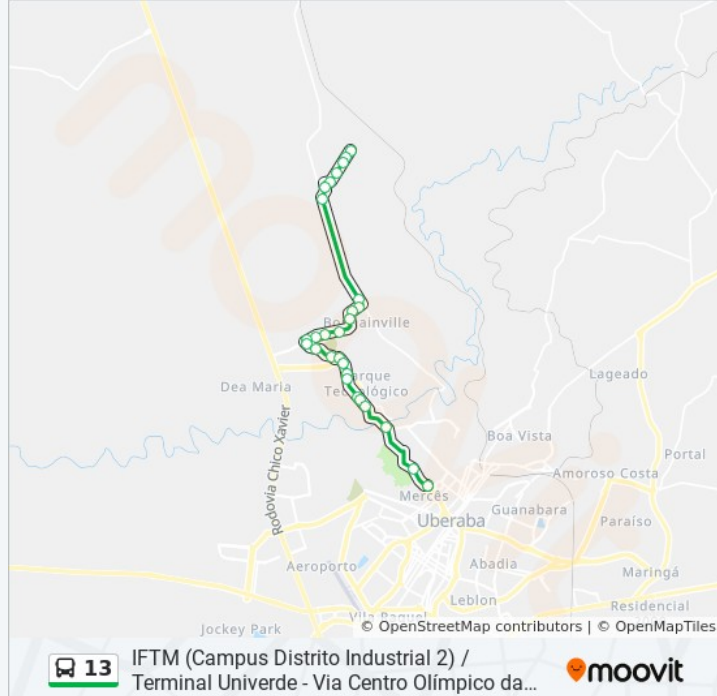

Avenida Randolpho Borges Júnior, 2771

Avenida Randolpho Borges Júnior, 2279-2343

Parque Das Barrigudas

Abrigo Iftm Campus Avançado Parque Tecnológico - Sentido Terminal Oeste (Av. Dr. Randolpho Borges Júnior)

Após Ponte Do Rio Uberaba - Sentido Terminal Oeste (Av. Dr. Randolpho Borges Júnior)

Avenida Leopoldino De Oliveira, 5227-5299

Terminal Univerde - Oeste (Av. Leopoldino De Oliveira, 5100)

Plataforma A2 - Terminal Univerde

Sentido: Terminal Univerde > Iftm

26 pontos

[VER OS HORÁRIOS DA LINHA](#)

Terminal Univerde - Oeste (Av. Leopoldino De Oliveira, 5100)

Plataforma A2 - Terminal Univerde

Avenida Leopoldino De Oliveira, 5224-5244

Antes Ponte Do Rio Uberaba - Sentido Distrito Industrial 2 (Av. Dr. Randolpho Borges Júnior)

Frente Iftm Campus Avançado Parque Tecnológico - Sentido Distrito Industrial 2 (Av. Dr. Randolpho Borges Júnior)