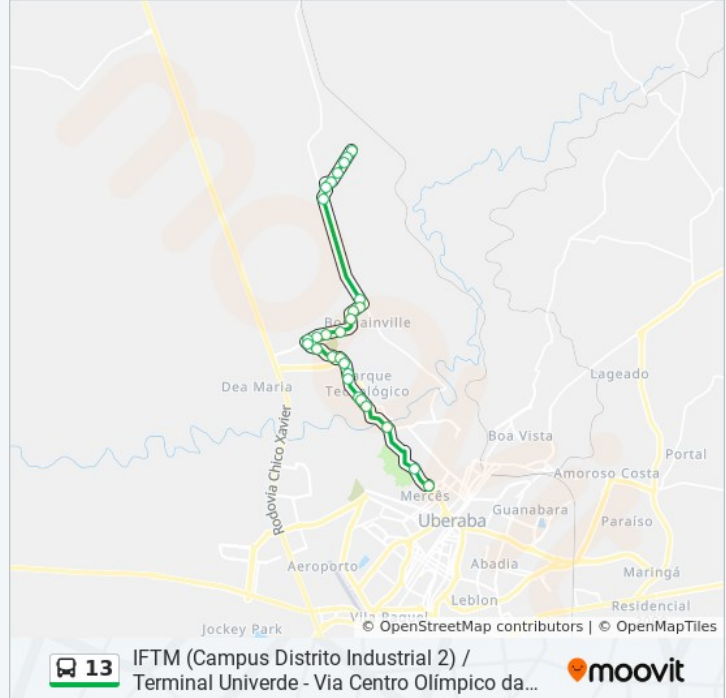

Antes Ponte Do Rio Uberaba - Sentido Distrito Industrial 2 (Av. Dr. Randolpho Borges Júnior)

Frente Iftm Campus Avançado Parque Tecnológico - Sentido Distrito Industrial 2 (Av. Dr. Randolpho Borges Júnior)

Frente Reitoria Iftm (Av. Doutor Randolpho Borges Júnior)

Próx. Rotatória (Av. Dr. Randolpho Borges Júnior)

Frente Bar (Av. Coronel Zacarias Borges De Araújo)

Avenida Coronel Zacarias Borges De Araújo

Avenida Coronel Zacarias Borges De Araújo, 1077

De Frente Incubatório II (Av. Coronel Zacarias Borges De Araújo)

Próximo Uniãoço

1070

Ponto Final Linha 15 - Chácaras Bouganville

Frente Saulo De Castro (Av. João Batista Ribeiro)

Entrada Iftm

Pátio Interno Iftm - Abrigo 1

Pátio Interno Iftm

Pátio Interno Iftm

Pátio Interno Iftm

Pátio Interno Iftm - Abrigo 2 - Retorno

Os horários e os mapas do itinerário da linha de ônibus 13 estão disponíveis, no formato PDF offline, no site: moovitapp.com. Use o [Moovit App](#) e viaje de transporte público por Uberaba! Com o Moovit você poderá ver os horários em tempo real dos ônibus, trem e metrô, e receber direções passo a passo durante todo o percurso!