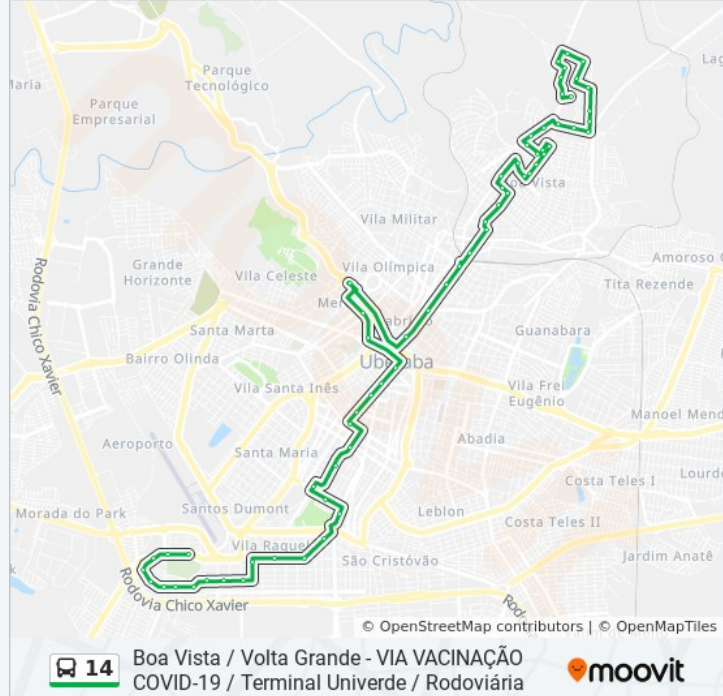

Terminal Univerde - Oeste (Av. Leopoldino De Oliveira, 5100)

Plataforma A1 - Terminal Univerde

Frente N°. 520 (R. Afonso Rato)

Frente N°. 113 (R. Afonso Rato)

Subterminal Central - Praça Rui Barbosa

Rua Tristão De Castro, 230

Próximo Shopping Manhattan (Rua Tristão De Castro)

Lateral Bradesco - Próx. Upa São Benedito (Rua Tristão De Castro)

Frente Casas Do Babá (Av. Alberto Martins Fontoura Borges)

Rua Rodolfo Machado Borges, 488

Subterminal Rodoviária - Sentido Bairro (Praça Dr. Carlos Terra)

Vacinação Covid-19 Abcz - Frente Zandonaide (Av. Barão Do Rio Branco)

Vacinação Covid-19 Abcz - Ao Lado N° 361 (Av.

Apolônio Sales)

Abrigo De Frente D'Paschoal (Av. Dr. Fernando Costa)