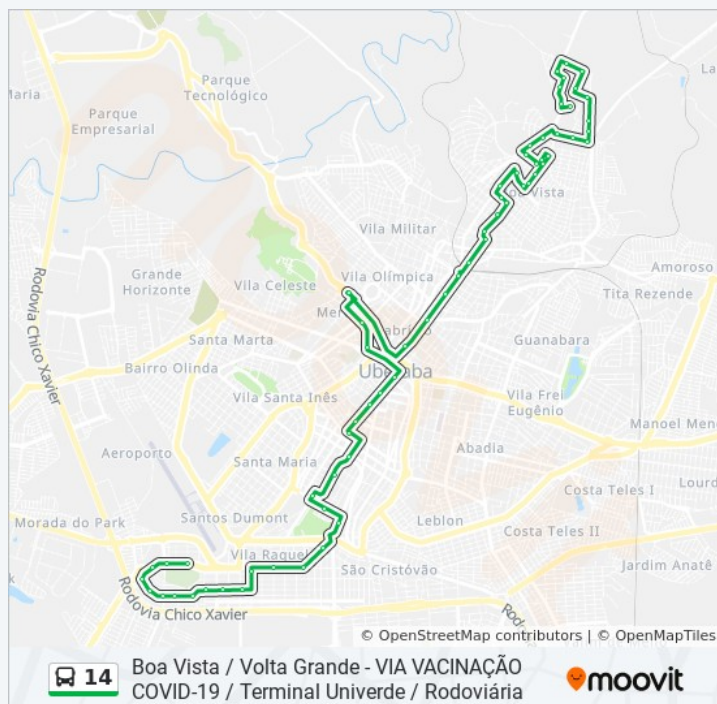

De Frente Bretas (Av. Santos Dumont)

Terminal Univerde - Oeste (Av. Leopoldino De
Oliveira, 5100)

Plataforma A2 - Terminal Univerde

Frente Nº. 520 (R. Afonso Rato)

Frente Nº. 113 (R. Afonso Rato)

Frente Sociedade De Medicina (Av. Doutor
Fidélis Reis)

Frente Pop Centro/Camelódromo (Av. Doutor
Fidélis Reis)

De Frente Bretas (Av. Doutor Fidélis Reis)

Rua Gabriel Junqueira, 2-92

Rua Gabriel Junqueira, 204-296

Rua Gabriel Junqueira, 408-514

Vacinação Covid-19 Boa Vista Lateral Ubs Ézio
De Martino (Rua Santa Vitória)

Paradas: 58

Duração da viagem: 43 min

Resumo da linha:

Rua Santa Vitória, 266-288

Rua João Pinheiro, 2350-2386

Rua João Pinheiro, 2531-2639

Rua João Pinheiro, 2742-2786

Avenida Maria Machado Santos, 324-384