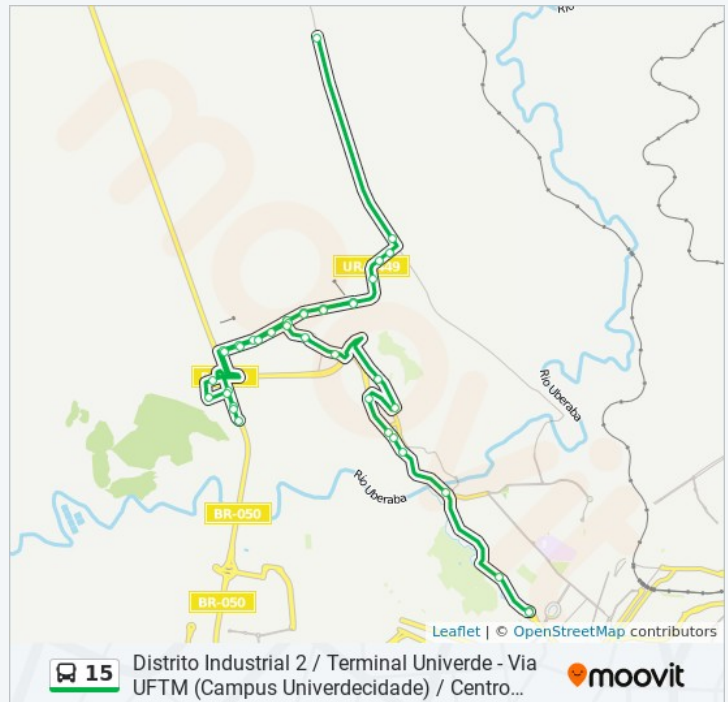

Avenida Coronel Zacarias Borges De Araújo

Lateral Mafra (Av. Coronel Zacarias Borges De Araújo)

Avenida Randolpho Borges Júnior, 10351

Informações da linha de ônibus 15

Sentido: Iftm > Dea Maria > Terminal Univerde

Paradas: 44

Duração da viagem: 40 min

Resumo da linha:

Próximo Pista De Motociclismo (Av. Doutor
Randolfo Borges Júnior)

Frente Centro Olímpico Da Uftm - Fundo
Centropark (Av. Doutor Randolfo Borges Júnior)

Abrigo Iftm Campus Avançado Parque
Tecnológico - Sentido Terminal Oeste (Av. Dr.
Randolfo Borges Júnior)

Após Ponte Do Rio Uberaba - Sentido Terminal
Oeste (Av. Dr. Randolfo Borges Júnior)

Avenida Leopoldino De Oliveira, 5227-5299