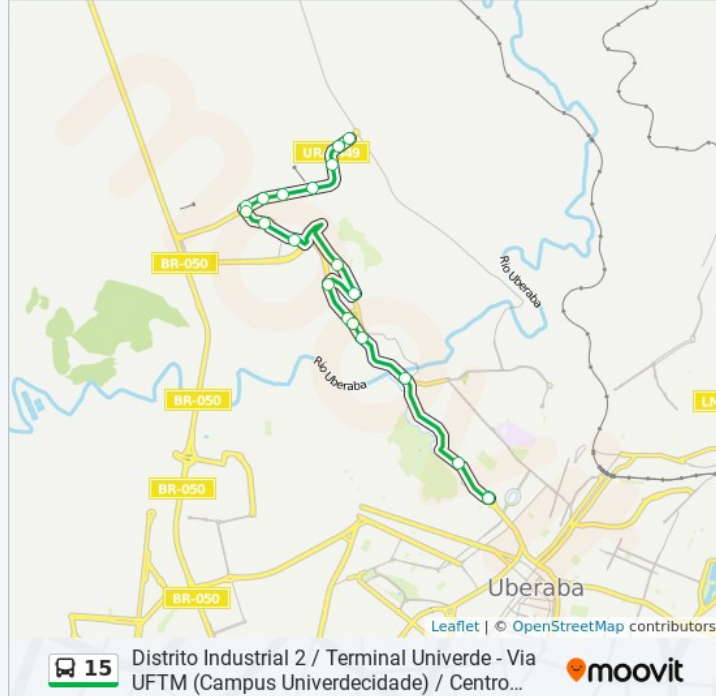

Lateral Mafra (Av. Coronel Zacarias Borges De
Araújo)

Avenida Randolpho Borges Júnior, 10351

Próximo Pista De Motociclismo (Av. Doutor
Randolfo Borges Júnior)

Frente Centro Olímpico Da Uftm - Fundo
Centropark (Av. Doutor Randolpho Borges Júnior)

Informações da linha de ônibus 15

Sentido: Bouganville > Terminal Univerde

Paradas: 20

Duração da viagem: 20 min

Resumo da linha:

Portaria Principal Uftm Univerdecidade

Avenida Randolpho Borges Júnior, 2771

Avenida Randolpho Borges Júnior, 2279-2343

Parque Das Barrigudas

Abrigo Iftm Campus Avançado Parque Tecnológico - Sentido Terminal Oeste (Av. Dr. Randolpho Borges Júnior)

Após Ponte Do Rio Uberaba - Sentido Terminal Oeste (Av. Dr. Randolpho Borges Júnior)

Avenida Leopoldino De Oliveira, 5227-5299

Terminal Univerde - Oeste (Av. Leopoldino De Oliveira, 5100)

Plataforma A2 - Terminal Univerde

Sentido: Dea Maria > Terminal Univerde

32 pontos

[VER OS HORÁRIOS DA LINHA](#)