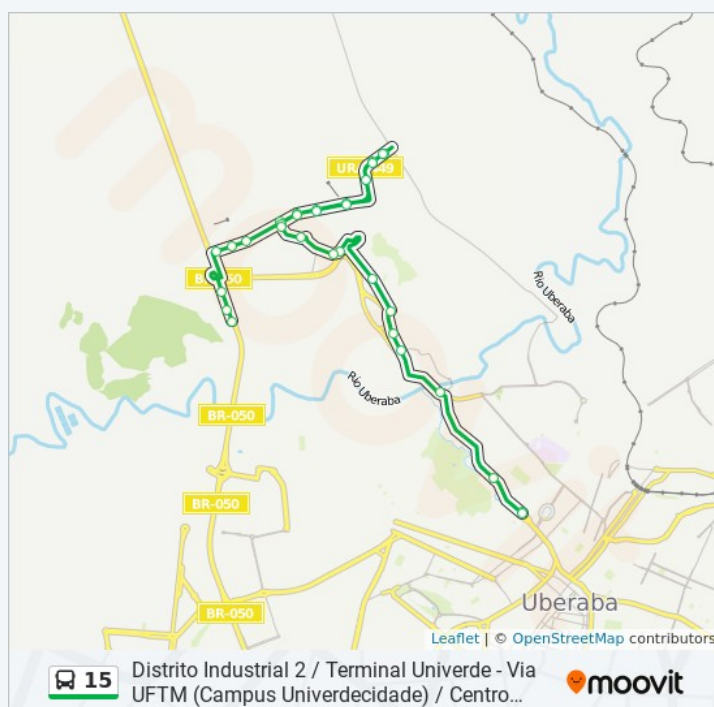

Informações da linha de ônibus 15

Sentido: Terminal Univerde > Bouganville > Dea Maria

Paradas: 32

Duração da viagem: 25 min

Resumo da linha:

Próximo Uniaço

1070

Ponto Final Linha 15 - Chácaras Bouganville