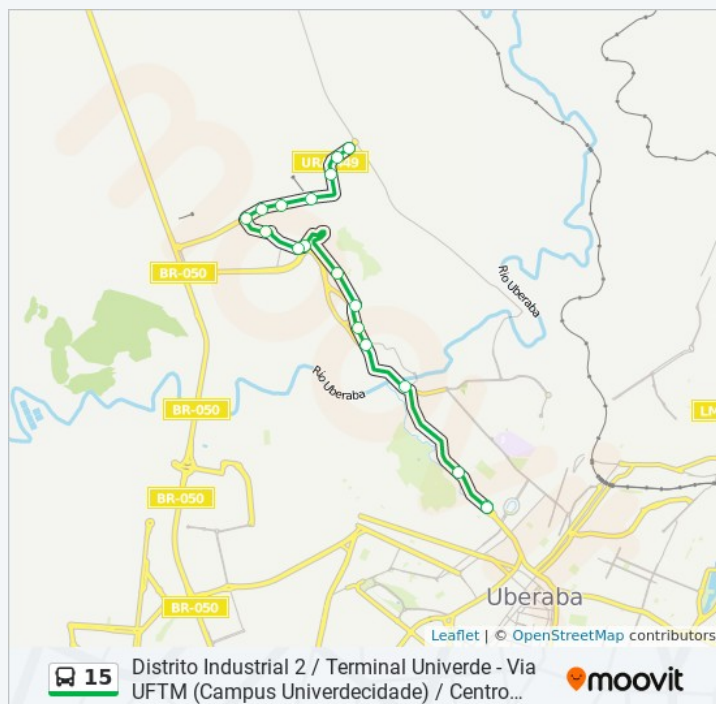

Frente Cemitério Nossa Senhora Da Medalha Milagrosa (Av. Doutor Randolpho Borges Júnior)

Frente Reitoria Iftm (Av. Doutor Randolpho Borges Júnior)

Frente Bar (Av. Coronel Zacarias Borges De Araújo)

Avenida Coronel Zacarias Borges De Araújo

Avenida Coronel Zacarias Borges De Araújo, 1077

De Frente Incubatório II (Av. Coronel Zacarias Borges De Araújo)

Próximo Uniaço

1070

Ponto Final Linha 15 - Chácaras Bouganville

Sentido: Terminal Univerde > Bouganville

Paradas: 18

Duração da viagem: 15 min

Resumo da linha:

Sentido: Terminal Univerde > Bouganville > Black & Decker / Conab > Dea Maria

39 pontos

[VER OS HORÁRIOS DA LINHA](#)

Terminal Univerde - Oeste (Av. Leopoldino De Oliveira, 5100)

Plataforma A2 - Terminal Univerde

Avenida Leopoldino De Oliveira, 5224-5244

Antes Ponte Do Rio Uberaba - Sentido Distrito Industrial 2 (Av. Dr. Randolpho Borges Júnior)

Frente Iftm Campus Avançado Parque Tecnológico - Sentido Distrito Industrial 2 (Av. Dr. Randolpho Borges Júnior)