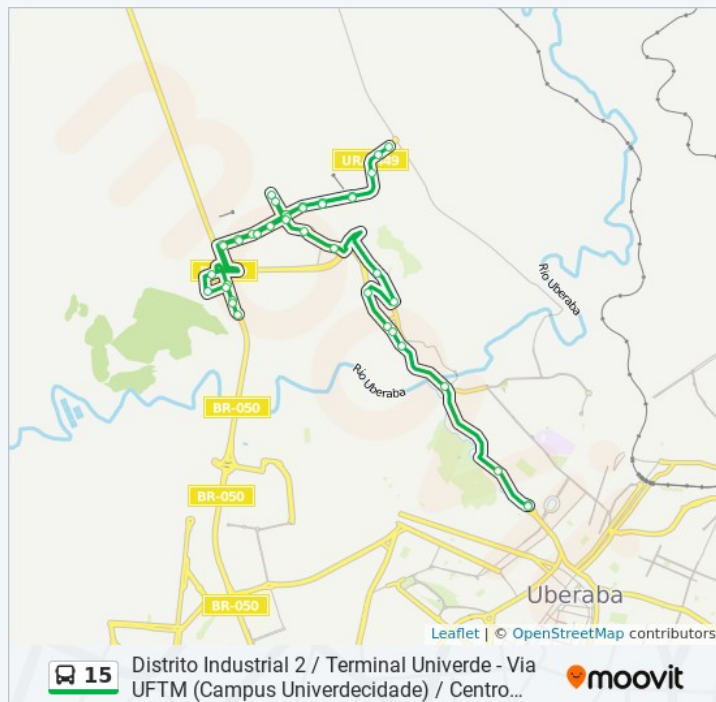

Saída Bairro Déa Maria - Próx. Viaduto Prof. Mário Palmério (Av. Nonô Prata)

Frente Entrada Casemg (Av. Coronel Zacarias Borges De Araújo)

Avenida Coronel Zacarias Borges De Araújo

Próximo Ubercotton (Av. Coronel Zacarias Borges De Araújo)

Portaria Incubatório II (Av. Coronel Zacarias Borges De Araújo)

Avenida Coronel Zacarias Borges De Araújo, 1077

Avenida Coronel Zacarias Borges De Araújo

Lateral Mafra (Av. Coronel Zacarias Borges De Araújo)

Frente Recepção De Milho

Sodrugestvo

Avenida Randolpho Borges Júnior, 10351

Próximo Pista De Motociclismo (Av. Doutor Randolpho Borges Júnior)

Paradas: 44

Duração da viagem: 35 min

Resumo da linha:

Frente Centro Olímpico Da Uftm - Fundo
Centropark (Av. Doutor Randolpho Borges Júnior)

Abrigo Iftm Campus Avançado Parque
Tecnológico - Sentido Terminal Oeste (Av. Dr.
Randolfo Borges Júnior)

Após Ponte Do Rio Uberaba - Sentido Terminal
Oeste (Av. Dr. Randolpho Borges Júnior)

Avenida Leopoldino De Oliveira, 5227-5299