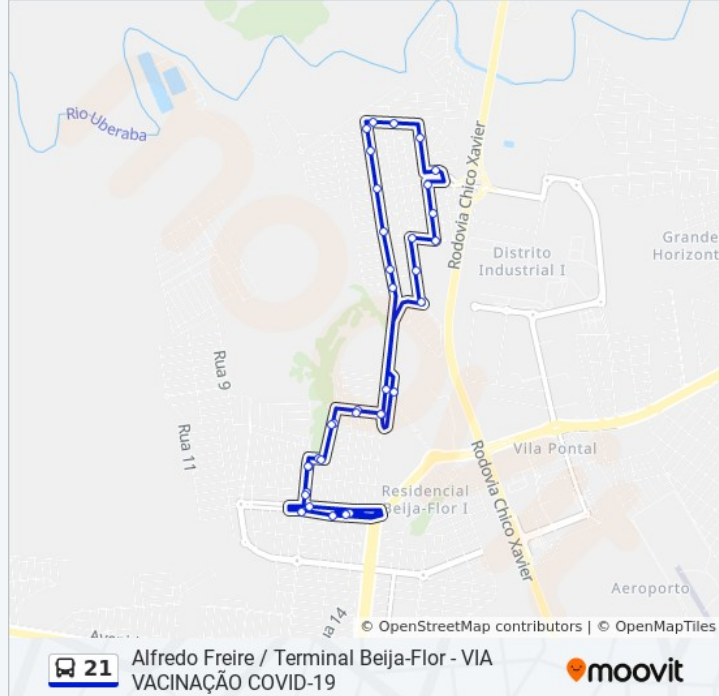

Avenida Breno Prata Decina, 294

Após Esq. C/ Rua Engº. Túlio Marcus Pinto Tomain (Rua Ivon João José Fernandes)

Rua Ronã Ferreira Maluf, 464

Frente Nº 181 (Av. Alzira De Oliveira Machado)

Frente Nº 25 (Av. Alzira De Oliveira Machado)

Sentido: Circular Alfredo Freire

Paradas: 38

Duração da viagem: 30 min

Resumo da linha:

Frente Nº. 932 (Av. Dr. Eduardo Tahan)

De Frente Abrigo Nº. 75 (Rua Mônica Machiama)

Rua Mônica Machiama, 989-1039

Vacinação Covid-19 Matricial Alfredo Freire -
Ponto Final Linhas 21 E 30 - De Frente Merceria
(Rua Mônica Machiama)

De Frente Nº. 550 (Av. Benedita Fontoura Rosa)

Abrigo De Frente Esq. C/ Rua Engº. Túlio Marcus
Pinto Tomain (Rua Ivon João José Fernandes)

Avenida Breno Prata Decina, 297

Avenida Breno Prata Decina, 14

Esq. C/ Avenida (Av. Juca Pato)

Esquina C/ Rua Joaquim Pio Antunes (Av. Juca
Pato)

Plataforma Exclusiva Para Desembarque -
Terminal Beija-Flor

Terminal Beija-Flor - Sudoeste (Av. Juca Pato,
420)

Plataforma A1 - Terminal Beija-Flor

Os horários e os mapas do itinerário da linha de ônibus 21 estão disponíveis, no formato PDF offline, no site: moovitapp.com. Use o [Moovit App](https://moovitapp.com) e viaje de transporte público por Uberaba! Com o Moovit você poderá ver os horários em tempo real dos ônibus, trem e metrô, e receber direções passo a passo durante todo o percurso!