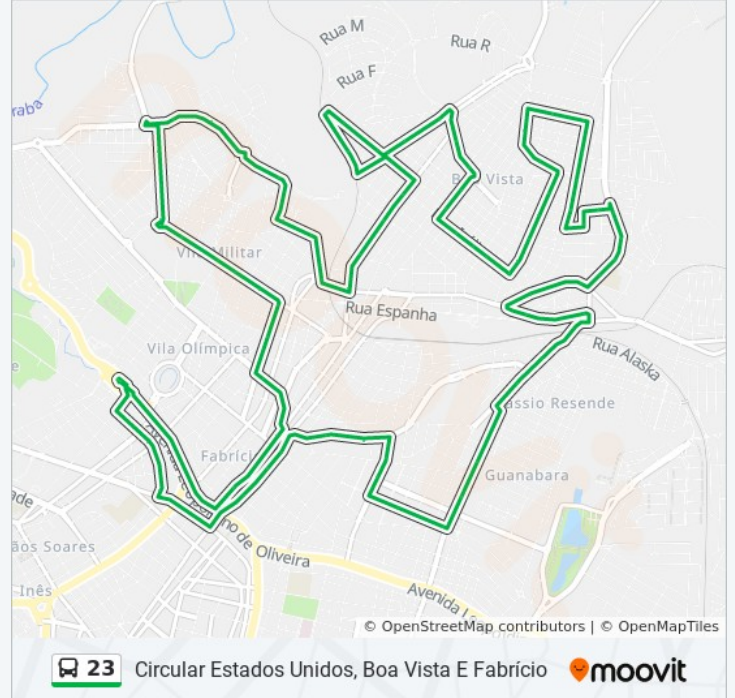

Avenida Capitão Teófilo Lamounier, 586-636

Lateral Casa Guadalupe (Rua Dr. José Américo)

Avenida Milton Campos, 379

Rua Doutor José Américo, 2-100

Avenida Antônio Rodrigues Da Cunha Castro, 874

Avenida Antônio Rodrigues Da Cunha Castro,  
1066

Rua Arquelau Alves Ribeiro, 359-423

Frente Irmãs Ursulinas (Rua Arquelau Alves  
Ribeiro)

Ponto Final Linha 23 - Praça (Av. Olímpio Jacinto  
Da Silva)

Avenida Olímpio Jacinto Da Silva, 267-309

Rua Menino José De Almeida, 851

Rua Menino José De Almeida, 693

Rua Menino José De Almeida, 527

Rua Menino José De Almeida, 327

Rua Itália, 1-123

Rua Itália, 125-233

Rua Itália, 311-367

Abrigo Praça (Rua Itália)

Rua João Pinheiro, 2531-2639

Rua João Pinheiro, 2742-2786

Avenida Maria Machado Santos, 324-384

Avenida Maria Machado Santos, 520-592

Avenida Das Torres, 448-584

Avenida Das Torres, 328-446

Avenida Das Torres, 157

Rua Inglaterra, 1238-1288