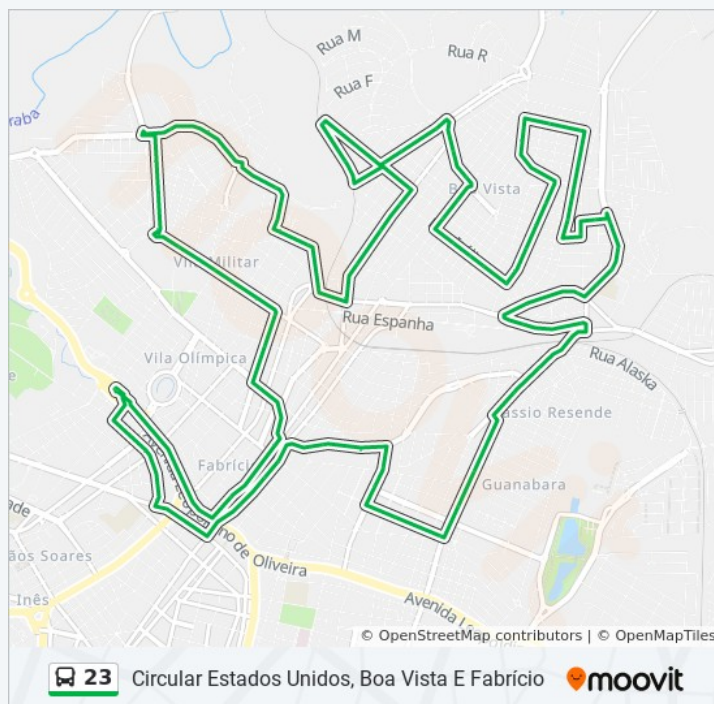

Avenida Elias Cruvinel, 1842-1870

Avenida Elías Cruvinel, 1433-1479

Avenida Thomaz Bawden Camargos, 129-183

Avenida Thomaz Bawden Camargos, 461-537

### Horários da linha de ônibus 23

Tabela de horários sentido Circular Estados Unidos, Boa Vista E Fabrício (Via Cyrela Landscape)

Domingo	11:10 - 17:10
Segunda-feira	11:50 - 17:10
Terça-feira	11:50 - 17:10
Quarta-feira	11:50 - 17:10
Quinta-feira	11:10 - 17:10
Sexta-feira	11:50 - 17:10
Sábado	11:40 - 17:30

### Informações da linha de ônibus 23

**Sentido:** Circular Estados Unidos, Boa Vista E Fabrício (Via Cyrela Landscape)

**Paradas:** 82

**Duração da viagem:** 74 min

**Resumo da linha:**

Avenida Capitão Teófilo Lamounier, 202-244

Avenida Antônio Rodrigues Da Cunha Castro, 874

Avenida Antônio Rodrigues Da Cunha Castro,  
1066

Rua Arquelau Alves Ribeiro, 359-423

Frente Irmãs Ursulinas (Rua Arquelau Alves  
Ribeiro)

Ponto Final Linha 23 - Praça (Av. Olímpio Jacinto  
Da Silva)