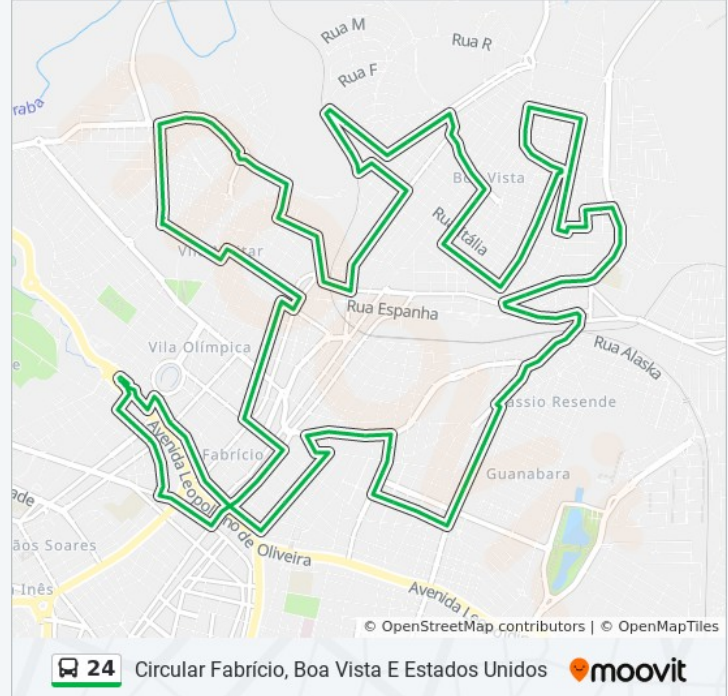

Vacinação Covid-19 Matricial Vila Militar Rua João M Borges, 117

Rua João M Borges, 291-343

Avenida Anchieta, 1-69

Praça (Av. Interbairros - Sargento Wilson Damasceno De Macedo)

Avenida Interbairros - Sargento Wilson Damasceno De Macedo, 179-247

Avenida Interbairros - Sargento Wilson Damasceno De Macedo, 373-435

Abrigo Residencial Monte Castelo (Av. Interbairros - Salomão Abdanur)

Rua Carlos Tasso Rodrigues Da Cunha, 776-962

Rua Carlos Tasso Rodrigues Da Cunha, 575

Lateral E. E. Professor Hildebrando Pontes (Rua Guianas)

Rua Felipe Aché, 406-440

Praça (Av. Luxemburgo)

Avenida Luxemburgo, 299-309

Avenida Luxemburgo, 481-529

Rua Itália, 1155-1203

Próx. Obras Viaduto (Av. Padre Sebastião Carmelita)

Praça (Final Da Rua Inglaterra)

Esq. C/ Rua João Luís Vignólia (Rua Inglaterra)

Rua Inglaterra, 1238-1288

Abrigo Praça (Av. Das Torres)

Lateral Cemei Luciano Portelinha (Av. Das Torres)

Avenida Das Torres, 602

Portaria Cyrela Landscape Uberaba

Avenida Maria Machado Santos, 545-587

Avenida Maria Machado Santos, 349-409

Após Zebu Carnes (Rua Bélgica)

Rua Bélgica, 251

Rua Professor Chaves, 514-576

Rua Professor Chaves, 210-318