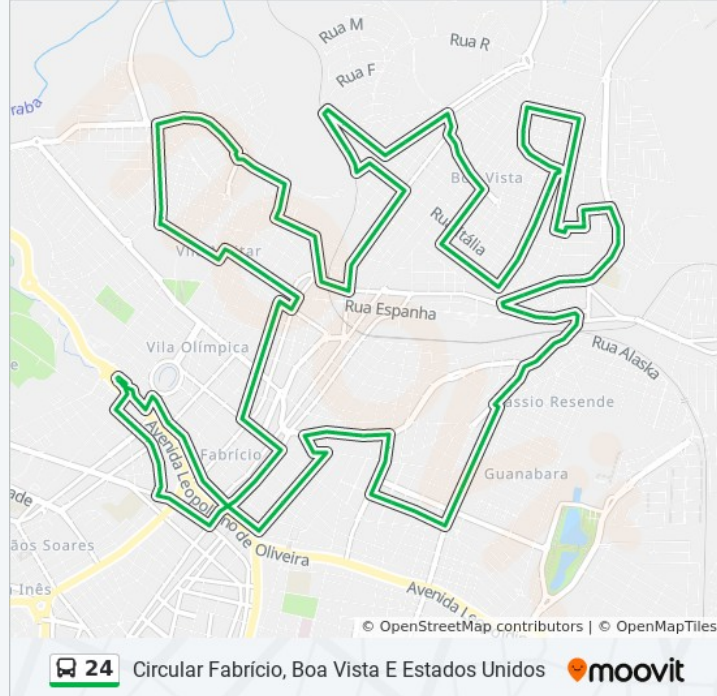

Abrigo Praça (Av. Das Torres)

Lateral Cemei Luciano Portelinha (Av. Das Torres)

Avenida Das Torres, 602

Avenida Maria Machado Santos, 545-587

Avenida Maria Machado Santos, 349-409

Após Zebu Carnes (Rua Bélgica)

Rua Bélgica, 251

Rua Professor Chaves, 514-576

Rua Professor Chaves, 210-318

Rua Professor Chaves, 90

Rua Menino José De Almeida, 116-170

Rua Menino José De Almeida, 350-420

Rua Menino José De Almeida, 485-541

Rua Menino José De Almeida, 668-730

Rua Menino José De Almeida, 795-855

Avenida Olímpio Jacinto Da Silva, 278

Ponto Final Linha 24 - De Frente Galpão
Abandonado (Av. Olímpio Jacinto Da Silva)

Frente Escola Estadual Leandro Antônio De Vito
(Rua Arquelau Alves Ribeiro)

Rua Argentina, 483-595

Rua Chile, 15-101

Esq. C/ Rua República De Honduras (Rua Delfim Moreira)

Horários da linha de ônibus 24

Tabela de horários sentido Circular Fabrício, Boa Vista E Estados Unidos (Via Cyrela Landscape)