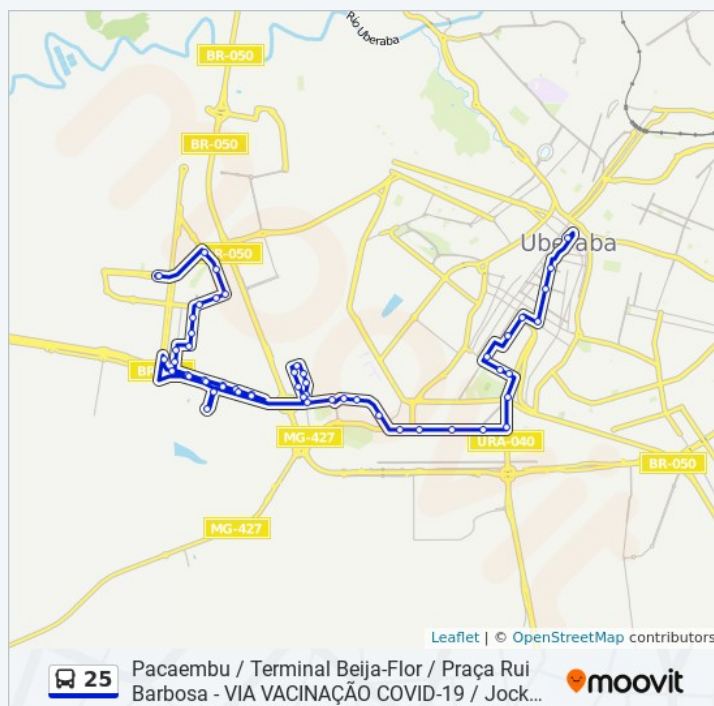

Av. Riceiro Lenza, 2-60

Av. Riceiro Lenza, 214-264

Av. Riceiro Lenza, 418-468

Av. Riceiro Lenza, 674-724

Rua C, 22

Rua Anésio Leite, 870

Avenida Ramid Mauad, 1155

Abrigo Jockey Parque (Av. Lauro Fontoura Júnior)

Saída Jockey Parque - Esq. Br-262 (Av. Lauro Fontoura Júnior)

Rua Esplanada, 63-97

De Frente Escola Municipal Norma Suely Borges

Domingo	05:00 - 21:00
Segunda-feira	Fora de Operação
Terça-feira	Fora de Operação
Quarta-feira	Fora de Operação
Quinta-feira	05:00 - 21:00
Sexta-feira	Fora de Operação
Sábado	05:00 - 23:40

Informações da linha de ônibus 25

Sentido: Terminal Beija-Flor > Jardim Morumbi > Praça Rui Barbosa (Via M^a. R. C. Rezende / Rodoviária)

Paradas: 53

Duração da viagem: 45 min

Resumo da linha:

(Rua Ana Da Silva Campos)