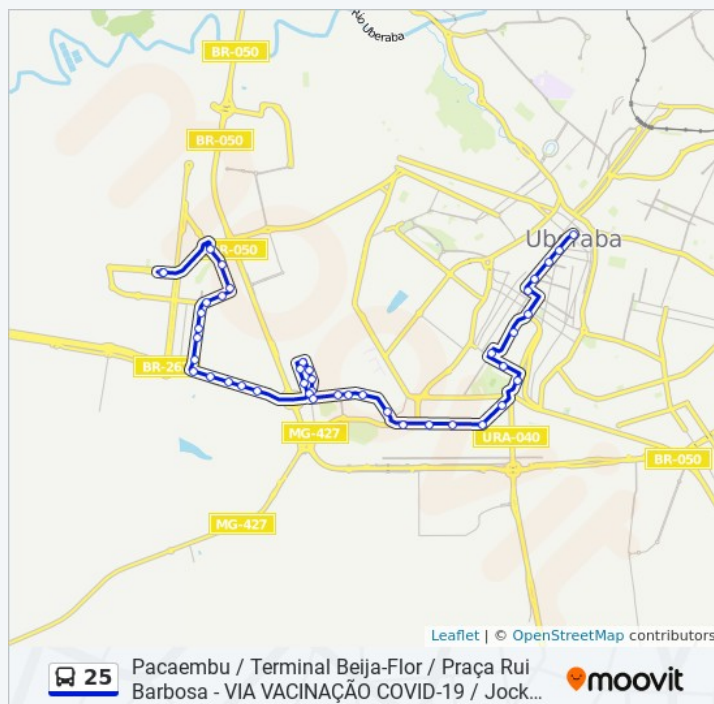

Avenida Maria Rodrigues Da Cunha Rezende, 1404

Avenida Maria Rodrigues Cunha Rezende, 1540

Avenida Maria Rodrigues Da Cunha Rezende, 1088-1194

Horários da linha de ônibus 25

Tabela de horários sentido Praça Rui Barbosa > Jardim Morumbi > Terminal Beija-Flor (Via Rodoviária / M^a. R. Da C. Rezende)

Sentido: Praça Rui Barbosa > Jardim Morumbi > Terminal Beija-Flor (Via Rodoviária / M^a. R. Da C. Rezende)

Paradas: 43

Duração da viagem: 40 min

Resumo da linha:

Rua Esplanada, 63-97

De Frente Escola Municipal Norma Suely Borges
(Rua Ana Da Silva Campos)