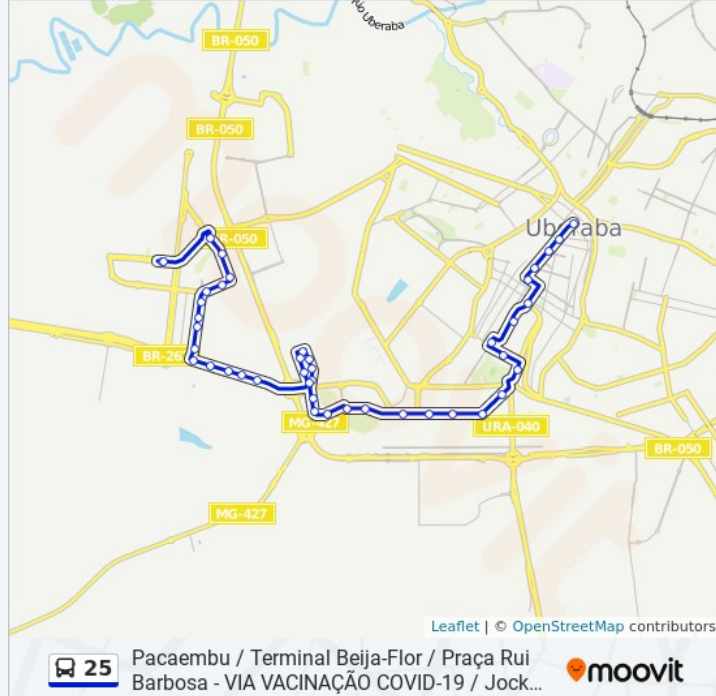

Av. Riceiro Lenza, 214-264

Av. Riceiro Lenza, 418-468

Av. Riceiro Lenza, 674-724

Rua C, 22

Rua Antônio Francisco De Brito, 187

Rua Antônio Francisco De Brito, 18-34

Vacinação Covid-19 Matricial Morumbi - De Frente Ubs Jardim Morumbi

Avenida Orlando Rodrigues Da Silva, 107-155

Avenida Américo Pessato, 391

Avenida Américo Pessato, 185

Após Esq. C/ Rua Edson Simoneti (Rua Claudio Talarico)

Rua Claudio Talarico

Alto Da Rua Cláudio Talarico

Plataforma Exclusiva Para Desembarque - Terminal Beija-Flor

Terminal Beija-Flor - Sudoeste (Av. Juca Pato,

Sentido: Praça Rui Barbosa > Jardim Morumbi > Terminal Beija-Flor (Via Rodoviária / M^a. R. Da C. Rezende)

43 pontos

[VER OS HORÁRIOS DA LINHA](#)

Subterminal Central - Praça Rui Barbosa

Rua Tristão De Castro, 230

Próximo Shopping Manhattan (Rua Tristão De Castro)

Lateral Bradesco - Próx. Upa São Benedito (Rua Tristão De Castro)