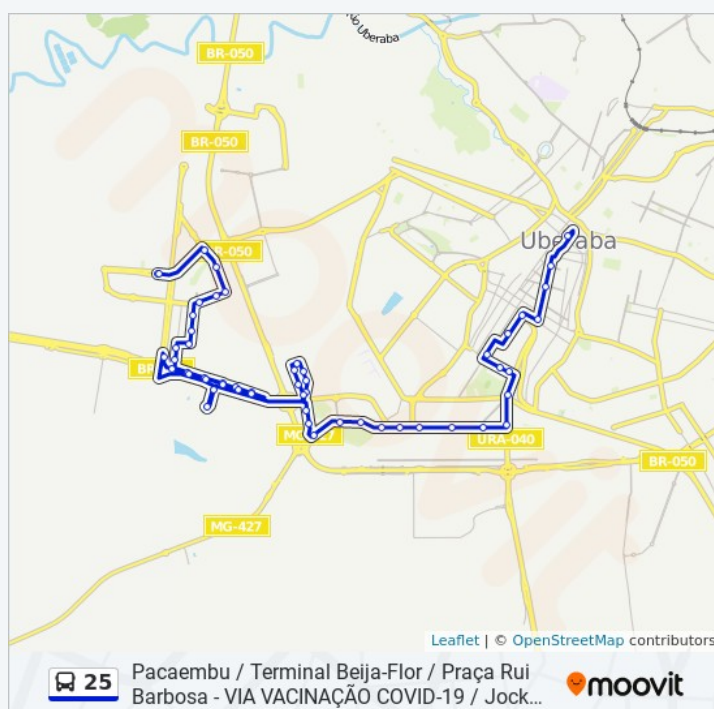

Frente Casas Do Babá (Av. Alberto Martins Fontoura Borges)

Rua Rodolfo Machado Borges, 488

Subterminal Rodoviária - Sentido Bairro (Praça Dr. Carlos Terra)

Vacinação Covid-19 Abcz - Frente Zandonaide (Av. Barão Do Rio Branco)

Saída Jockey Parque - Esq. Br-262 (Av. Lauro Fontoura Júnior)

Rua Esplanada, 63-97

De Frente Escola Municipal Norma Suely Borges (Rua Ana Da Silva Campos)

Rua Ana Da Silva Campos, 150-214

Próximo Fundo Graal Antares (Rua Jaci Carvalho Rodrigues Da Cunha)

Informações da linha de ônibus 25

Sentido: Terminal Beija-Flor > Jardim Morumbi > Praça Rui Barbosa (Via Estrela Da Vitória / Rodoviária)

Paradas: 54

Duração da viagem: 45 min

Resumo da linha:

Avenida Jovita Pinheiro, 325-381